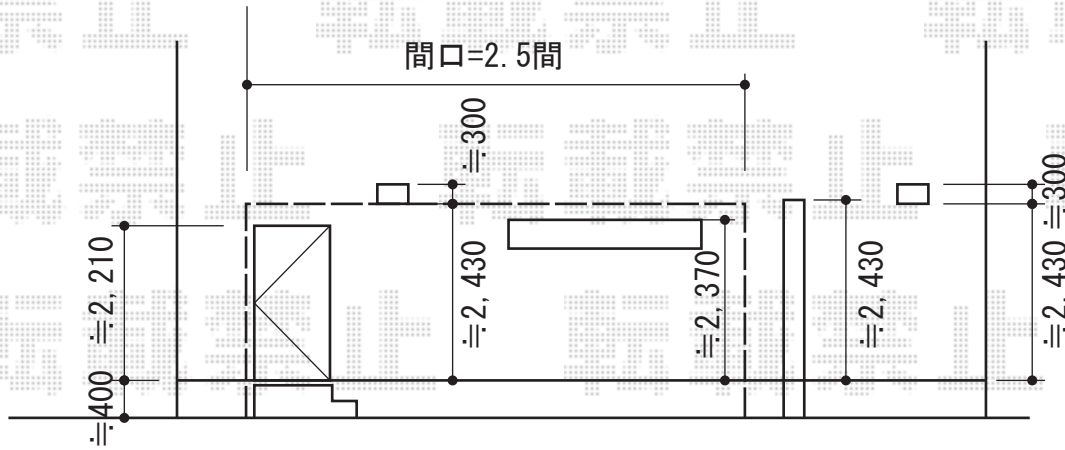

ライザーテラスII F型 テラスタイプ 単体 積雪~20cm対応

トステム ライザーテラスII F型 テラスタイプ 単体 積雪~20cm対応
 間口=閑東間2.5間通し (柱芯々4,350mm 屋根幅4,570mm)
 出幅=4尺 (1,185mm)
 色: シャイングレー
 屋根材: 熱線吸収ポリカーボネート (ライトブルーマット調)
 柱仕様: ロング柱・柱位置固定タイプ (柱2本)
 施工方法: 上止め
 追加部材: 正面台形加工部材一式
 メーカー希望小売価格: ¥251,800.-

トステム 前面スクリーン 2段 ロング柱仕様
 本体: 3.0間用
 パネル材: 熱線吸収ポリカーボネート (ライトブルーマット調)
 色: シャイングレー
 オプション: 前面スクリーンふさぎ材・部品セット

現場状況や作図制限により概略図の内容と多少の違いが生じることがございます。
 施工時は、現場優先とさせて頂きたく思いますので、お立会い頂き、
 最終のご指示のほど、何卒、宜しくお願い致します。