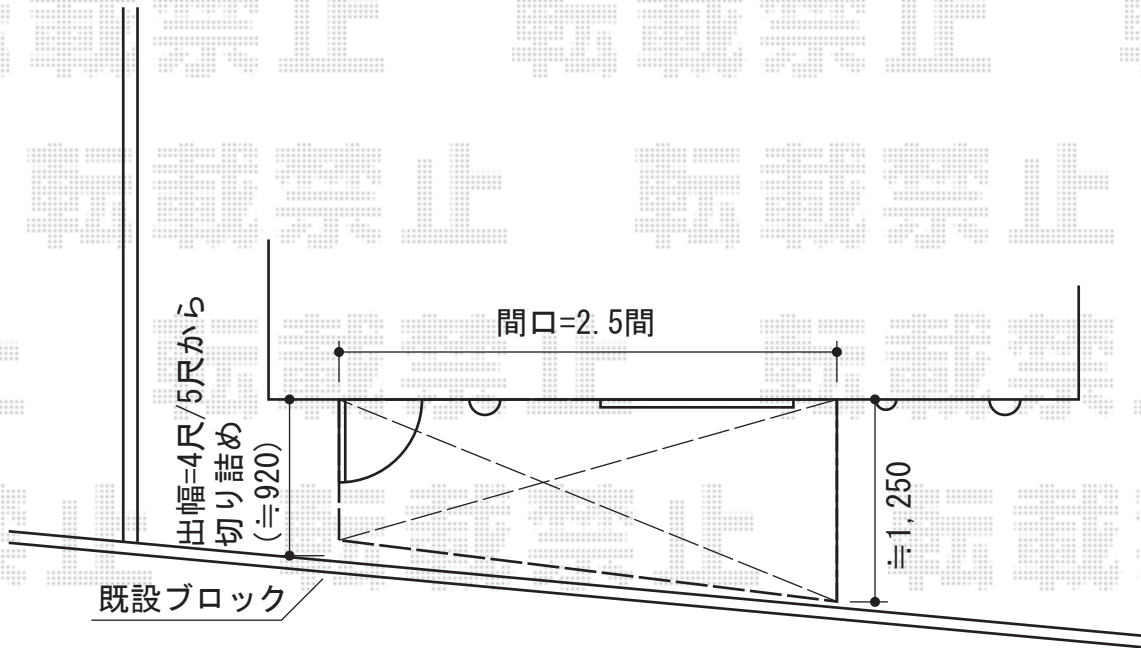

ライザーテラスII F型 テラスタイプ 単体 積雪~20cm対応

トステム ライザーテラスII F型 テラスタイプ 単体 積雪~20cm対応
 間口=閑東間2.5間通し (柱芯々4,350mm 屋根幅4,570mm)
 出幅=4尺 (1,185mm)
 色: シャイングレー
 屋根材: 熱線吸収ポリカーボネート (ライトブルーマット調)
 柱仕様: ロング柱・柱位置固定タイプ (柱2本)
 施工方法: 上止め
 追加部材: 正面台形加工部材一式
 メーカー希望小売価格: ¥251,800.-

トステム 前面スクリーン 2段 ロング柱仕様
 本体: 3.0間用
 パネル材: 熱線吸収ポリカーボネート (ライトブルーマット調)
 色: シャイングレー
 オプション: 前面スクリーンふさぎ材・部品セット

現場状況や作図制限により概略図の内容と多少の違いが生じることがございます。
 施工時は、現場優先とさせて頂きたく思いますので、お立会い頂き、
 最終のご指示のほど、何卒、宜しくお願い致します。