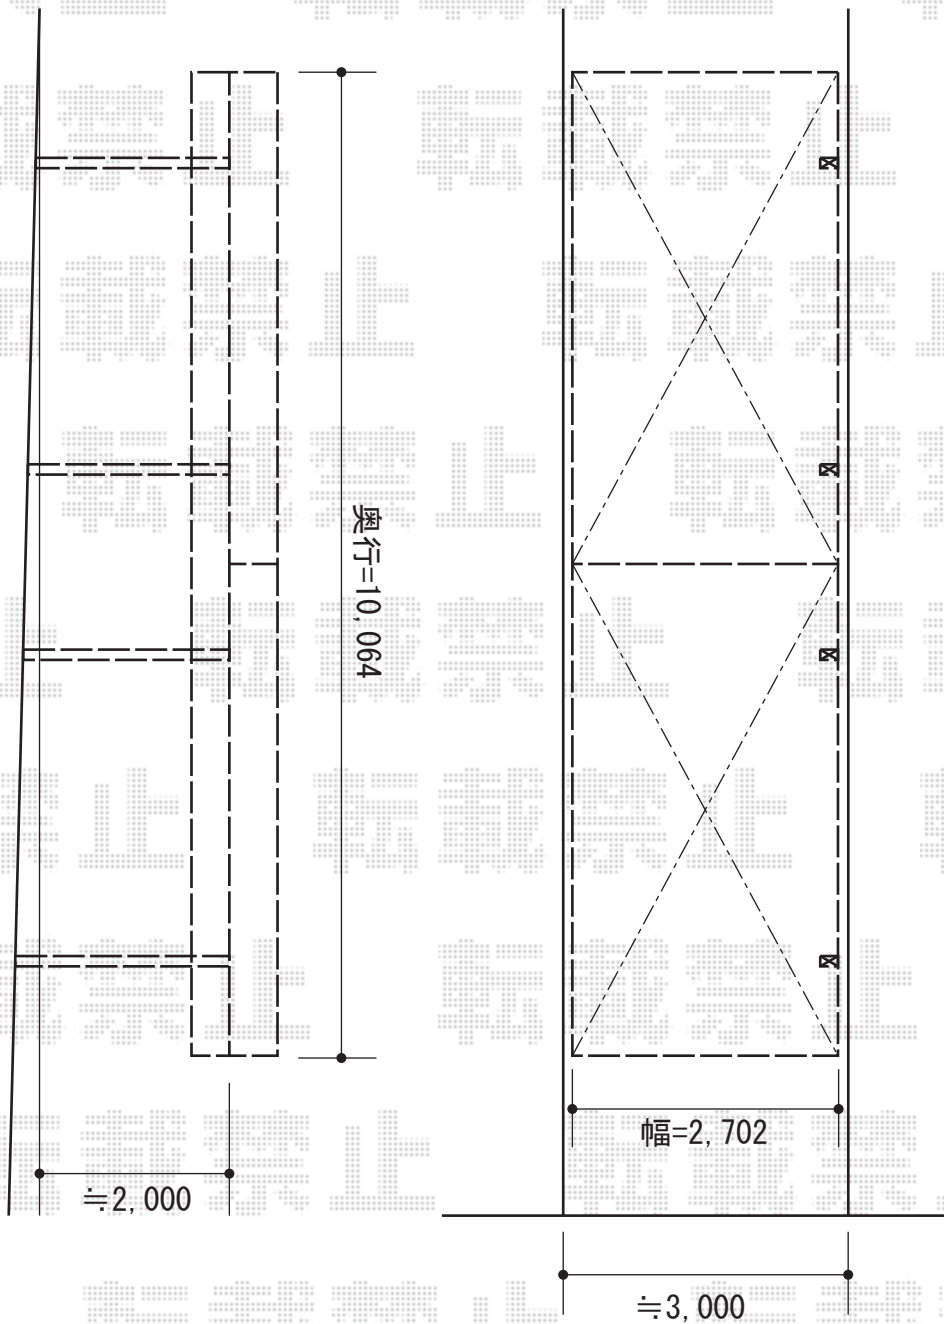

プレシオスポーツアルファ 縦連棟タイプ 積雪～20cm対応

Value Select プレシオスポーツアルファ 縦連棟タイプ 積雪～20cm対応
幅=2,702mm
奥行=10,064mm
色：ノーブルステン
屋根材：ポリカーボネート（スカイブルー）
柱仕様：ハイルーフ仕様（有効高 約2,250mm）

現場状況や作図制限により概略図の内容と多少の違いが生じることがございます。
施工時は、現場優先とさせて頂きたく思いますので、お立会い頂き、
最終のご指示のほど、何卒、宜しくお願い致します。