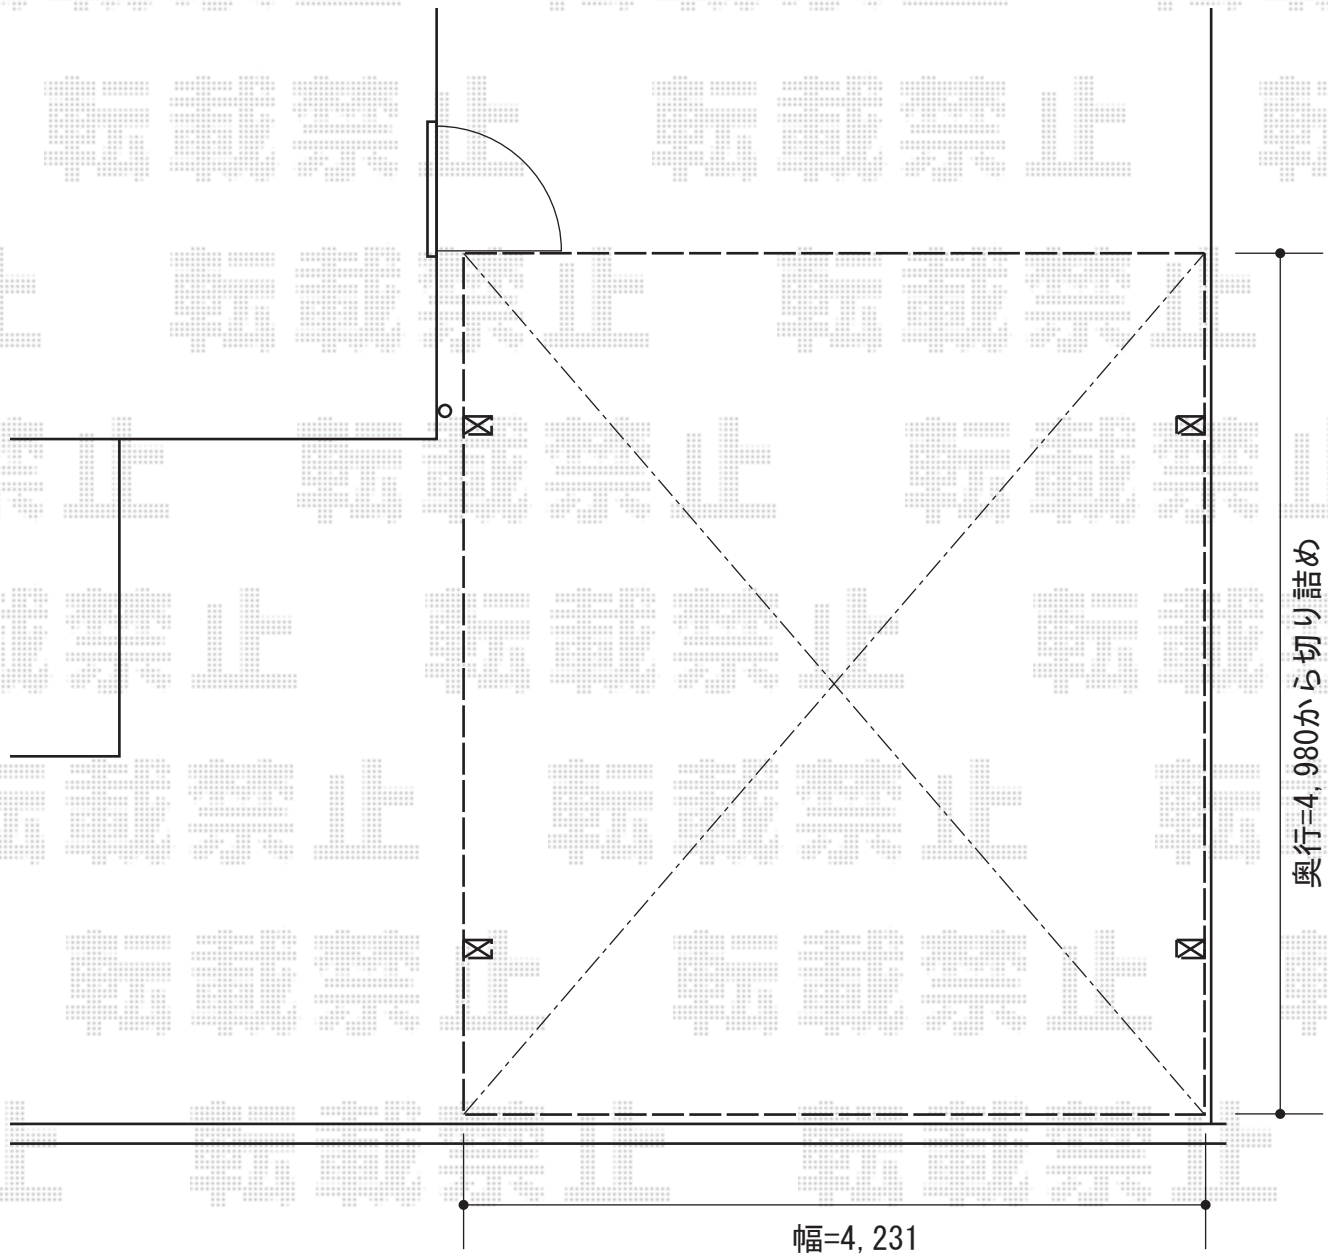

カーブポートシグマIII ワイド 積雪～30cm対応

トステム カーブポートシグマIII ワイド 積雪～30cm対応
幅=4,231mm
奥行=4,980mm
色：ホワイト
屋根材：ガリレポリカ（クリアマット/すりガラス調）
柱仕様：ロング柱23仕様（有効高 約2,300mm）

現場状況や作図制限により概略図の内容と多少の違いが生じることがございます。
施工時は、現場優先とさせて頂きたく思いますので、お立会い頂き、
最終のご指示のほど、何卒、宜しくお願い致します。