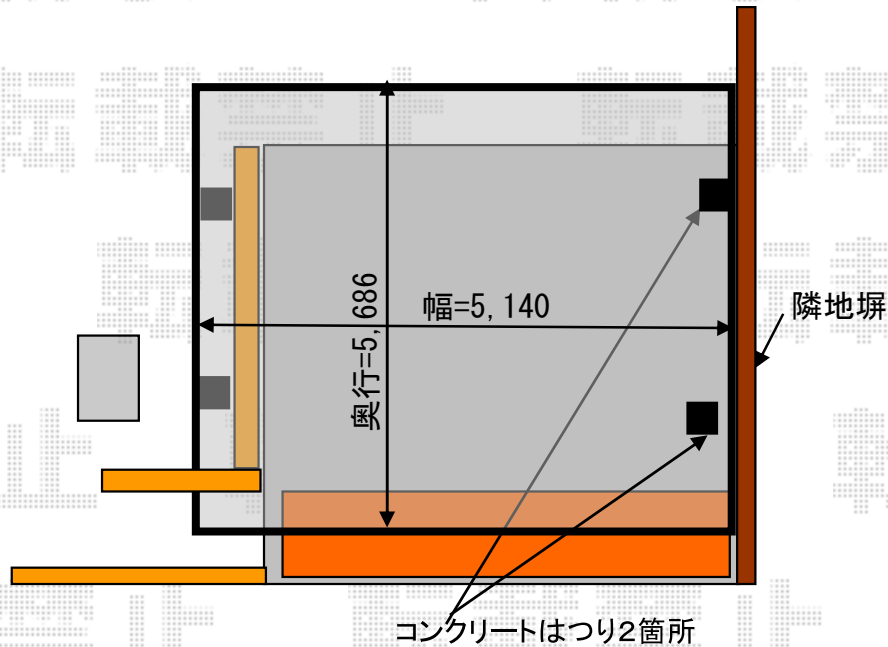

カーブポートシグマIII ワイド 積雪～30cm対応

トステム カーブポートシグマIII ワイド 積雪～30cm対応
幅=5,140mm
奥行=5,686mm
色：シャイングレー
屋根材：熱線吸収ポリカーボネート（ライトブルーマット調）
柱仕様：ロング柱23仕様（有効高 約2,300mm）

トステム 柱ガード×1本

現場状況や作図制限により概略図の内容と多少の違いが生じることがございます。
施工時は、現場優先とさせて頂きたく思いますので、お立会い頂き、
最終のご指示のほど、何卒、宜しくお願い致します。