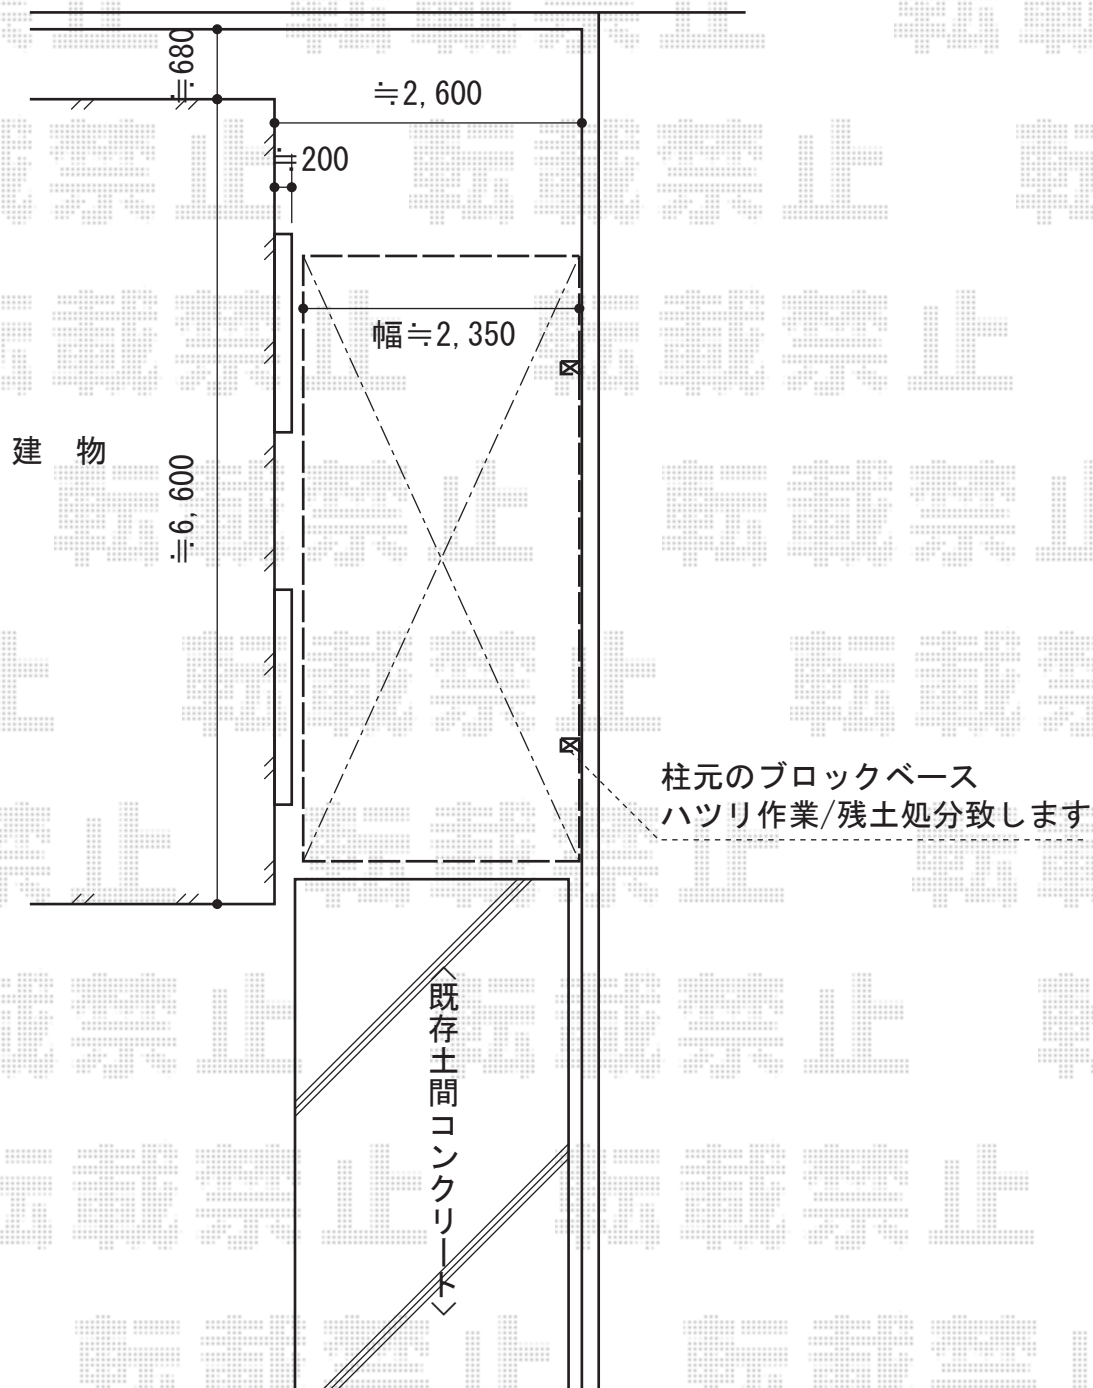

プレシオSPORT 積雪～20cm対応

トステム カーブポートシグマIII 積雪～30cm対応
幅=2,401mm
奥行=4,980mm
色：シャイングレー
屋根材：ポリカーボネート（ブルースモーク）
柱仕様：ロング柱23仕様（有効高 約2,300mm）

現場状況や作図制限により概略図の内容と多少の違いが生じることがございます。
施工時は、現場優先とさせて頂きたく思いますので、お立会い頂き、
最終のご指示のほど、何卒、宜しくお願い致します。