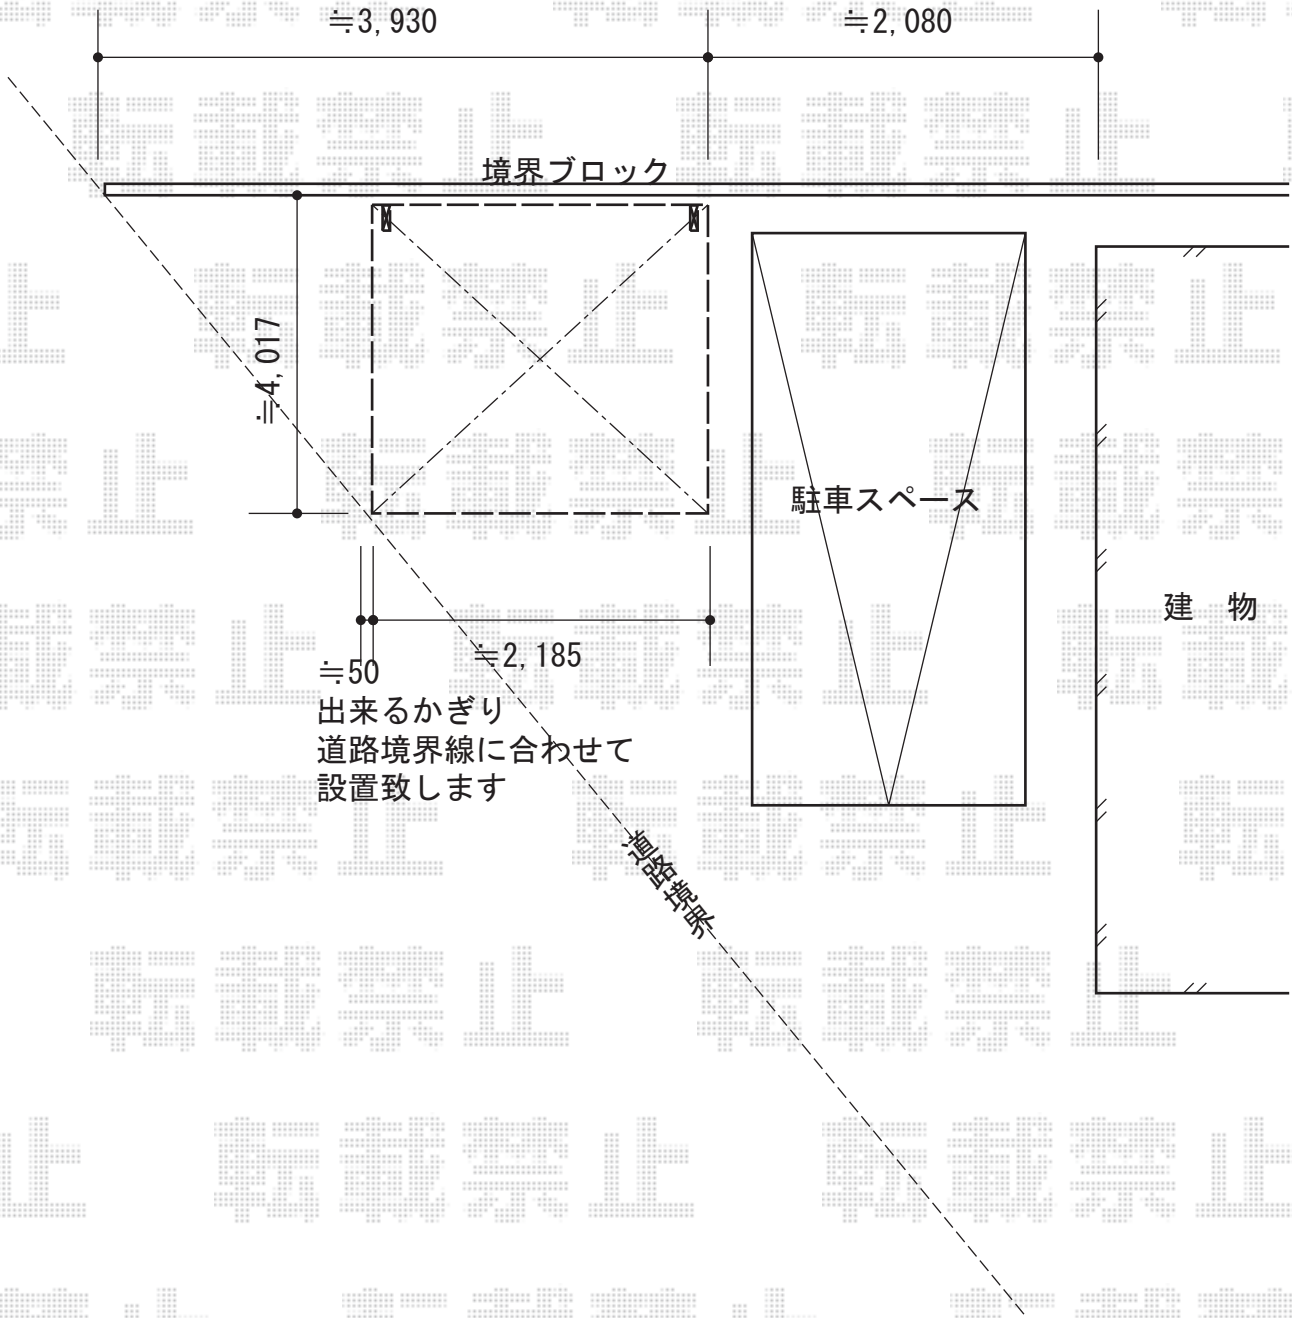

カムフィNex Fミニタイプ 積雪～20cm対応

三協立山アルミ カムフィNex Fミニタイプ
積雪～20cm対応
幅=2,017mm
奥行=2,185mm
色：アーバングレー
屋根材：熱線遮断FRP板（かすみ）
柱仕様：標準柱仕様（有効高 約1,860mm）

現場状況や作図制限により概略図の内容と多少の違いが生じることがございます。
施工時は、現場優先とさせていただきますので、お立会い頂き、
最終のご指示のほど、何卒、宜しくお願い致します。