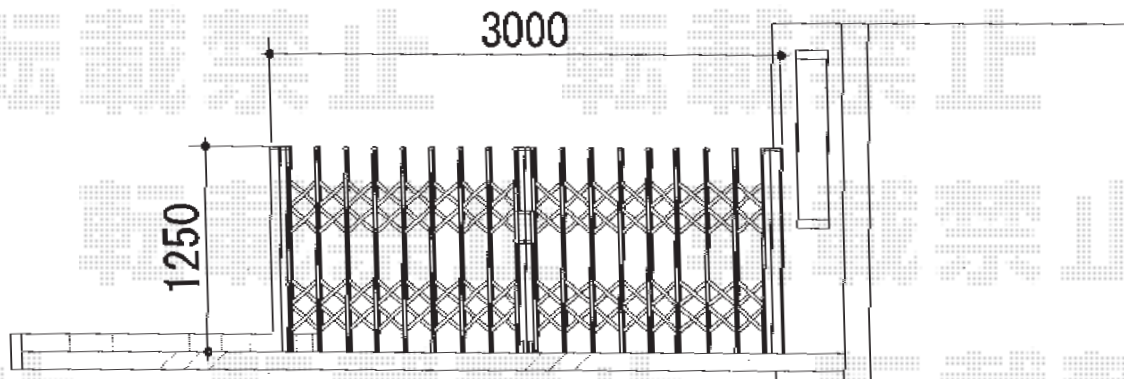

アルシャインII MW型 Aタイプ ノンレール両開き

TOEX アルシャインII MW型 Aタイプ ノンレール両開き
開口幅=3,137mm
全幅=3,275mm
たたみ幅=367+353mm
高さ=1,250mm
色：ブロンズ
キャスター数：2
落棒数：2

現場状況や作図制限により概略図の内容と多少の違いが生じることがございます。
施工時は、現場優先とさせて頂きたく思いますので、お立会い頂き、
最終のご指示のほど、何卒、宜しくお願い致します。