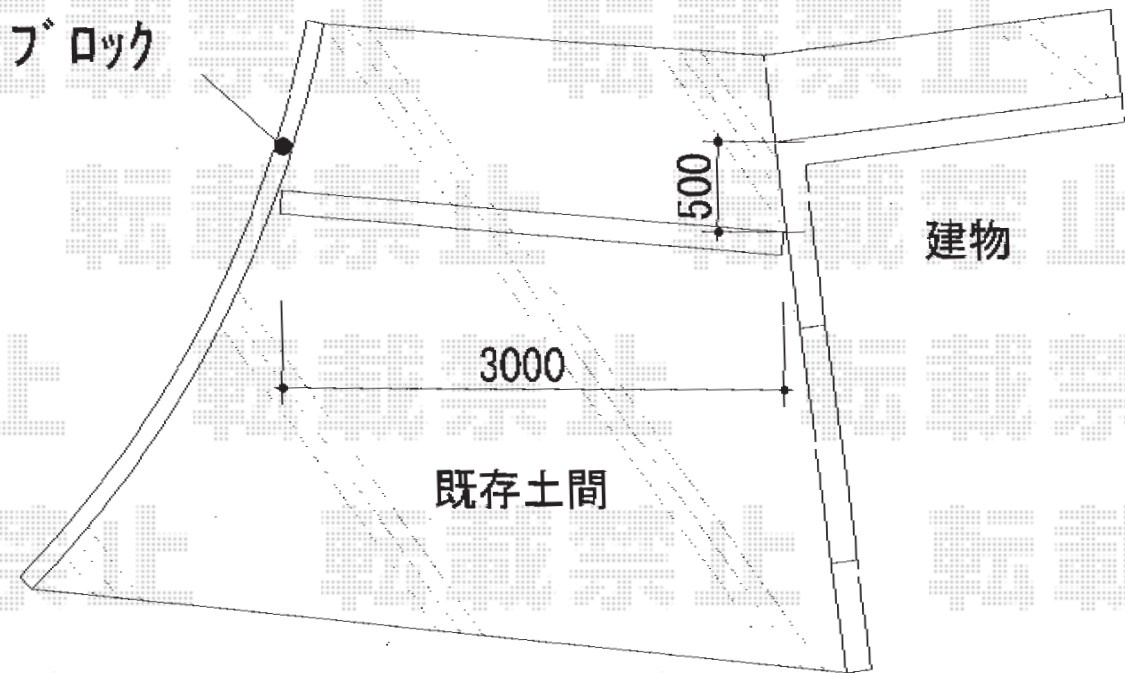

アルシャインII MW型 Aタイプ ノンレール両開き

TOEX アルシャインII MW型 Aタイプ ノンレール両開き
開口幅=3,137mm
全幅=3,275mm
たたみ幅=367+353mm
高さ=1,250mm
色：ブロンズ
キャスター数：2
落棒数：2

現場状況や作図制限により概略図の内容と多少の違いが生じることがございます。
施工時は、現場優先とさせて頂きたく思いますので、お立会い頂き、
最終のご指示のほど、何卒、宜しくお願い致します。