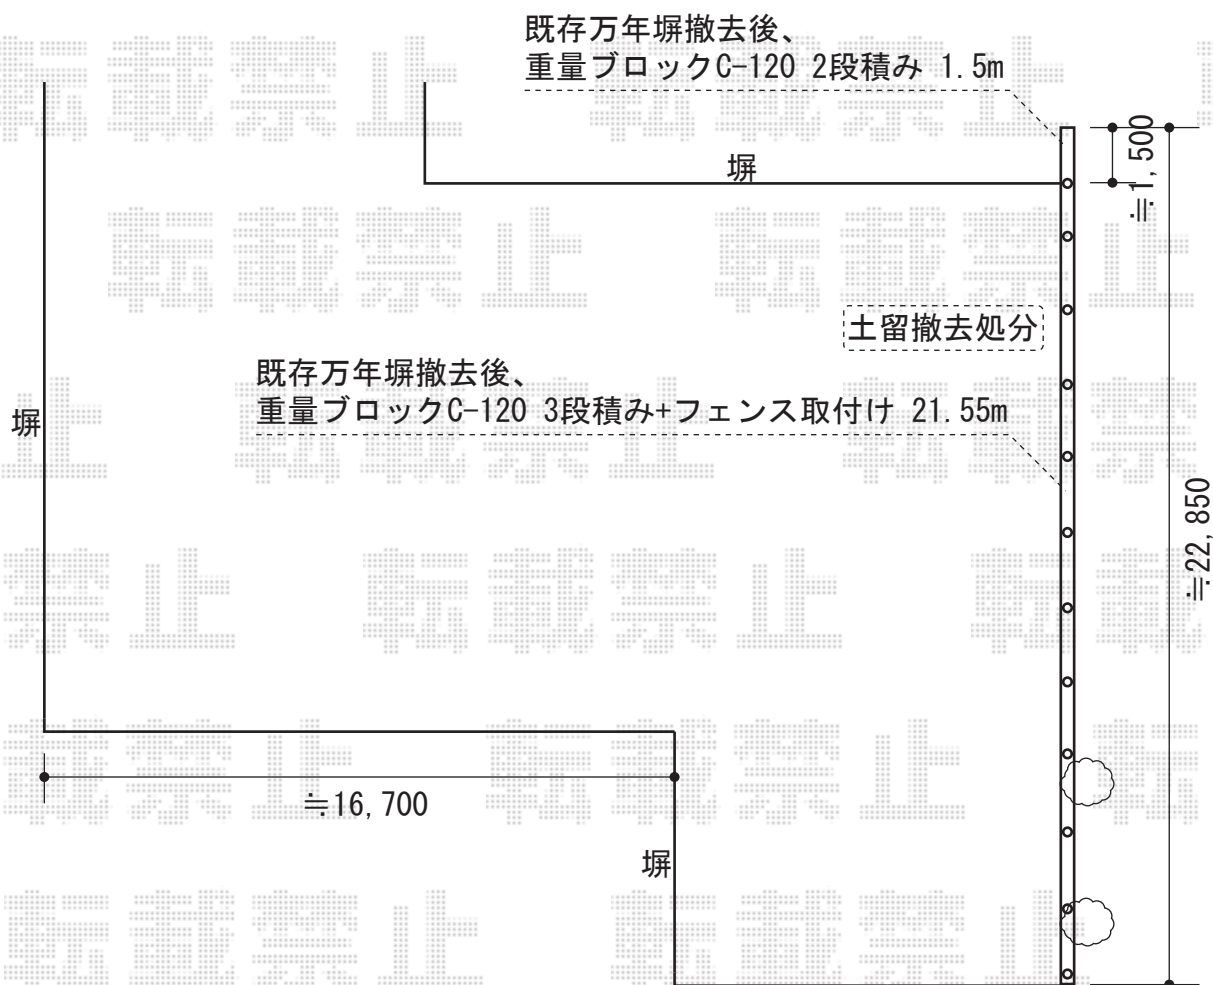

# ハイグリッドフェンスN8型

TOEX 【隣地境界側】ハイグリッドフェンスN8型  
本体1枚 (W×H) = (2,000×1,200mm) (¥9,300) ×11枚  
アルミ型材柱 : T-12 (¥5,400) ×12本  
小口キャップ (20個入) : (¥440) ×1セット  
色 : オータムブラウン

現場状況や作図制限により概略図の内容と多少の違いが生じることがございます。  
施工時は、現場優先とさせていただきますので、お立会い頂き、  
最終のご指示のほど、何卒、宜しくお願い致します。