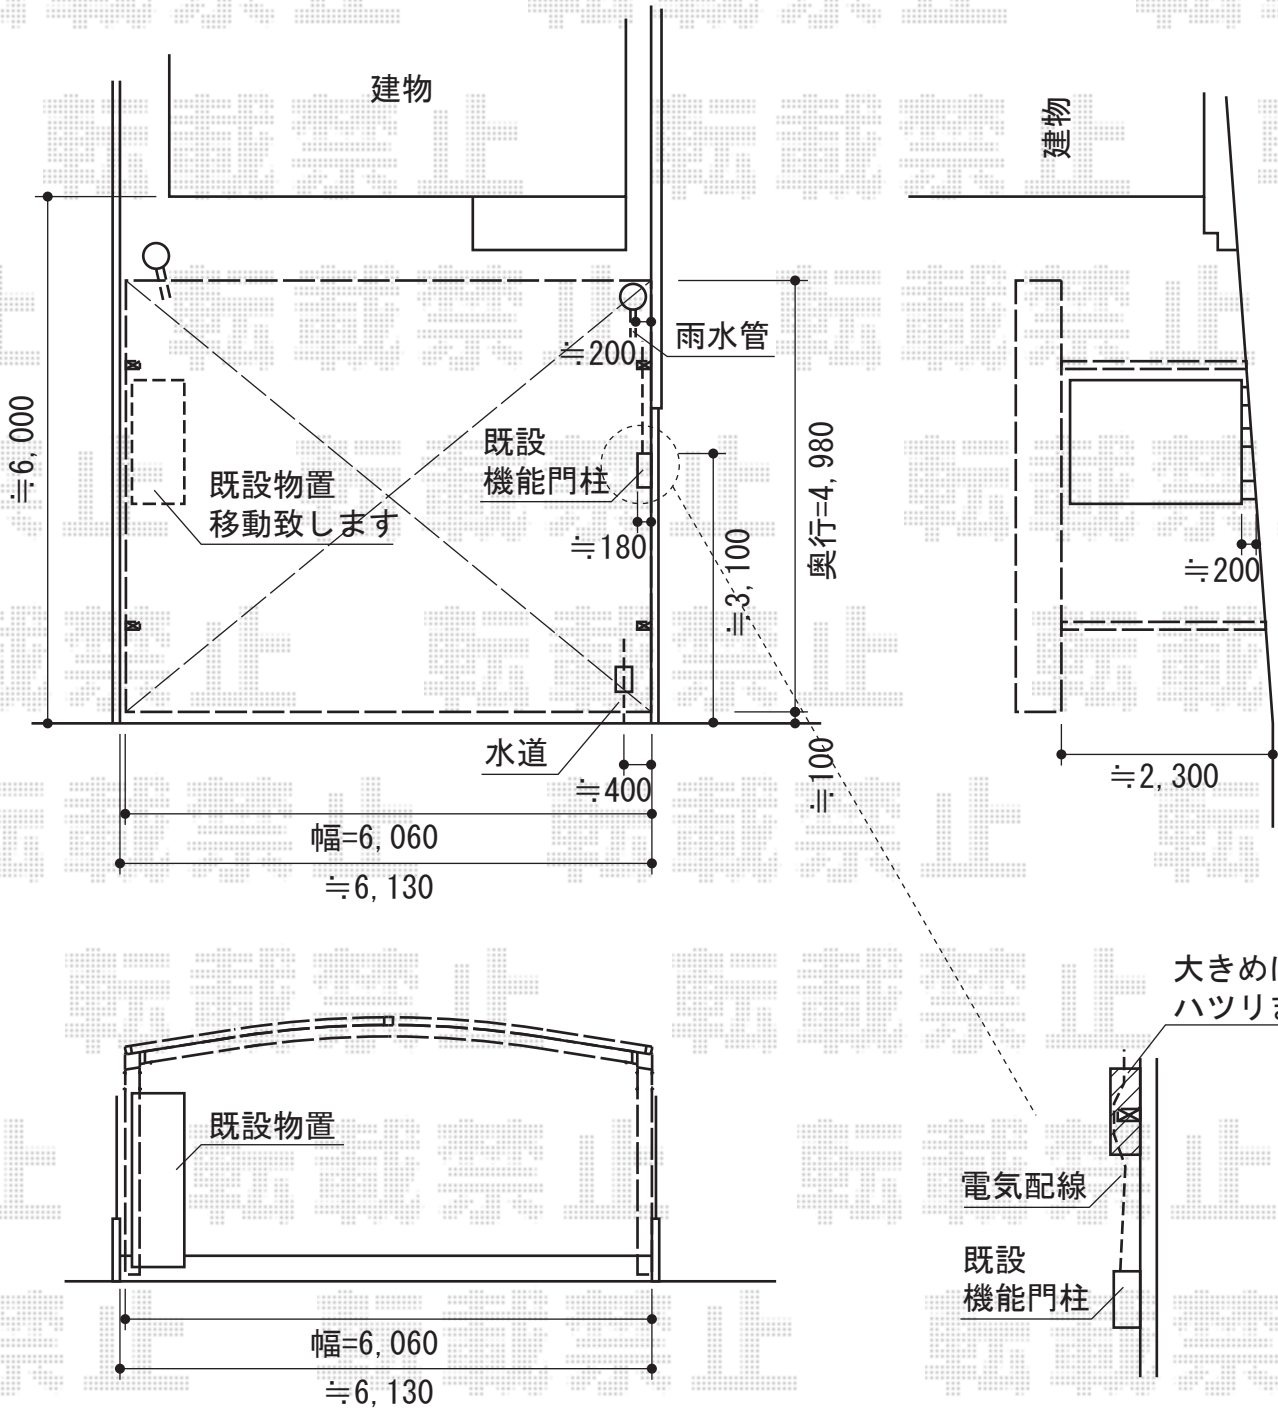

カーブポートシグマIII ワイド 積雪～30cm対応

トステム カーブポートシグマIII ワイド 積雪～30cm対応
 幅=6,060mm
 奥行=4,980mm
 色：シャイングレー
 屋根材：ガリレポリカ（クリアマット/すりガラス調）
 柱仕様：ロング柱23仕様（有効高 約2,303mm）

現場状況や作図制限により概略図の内容と多少の違いが生じることがございます。
 施工時は、現場優先とさせて頂きたく思いますので、お立会い頂き、
 最終のご指示のほど、何卒、宜しくお願い致します。