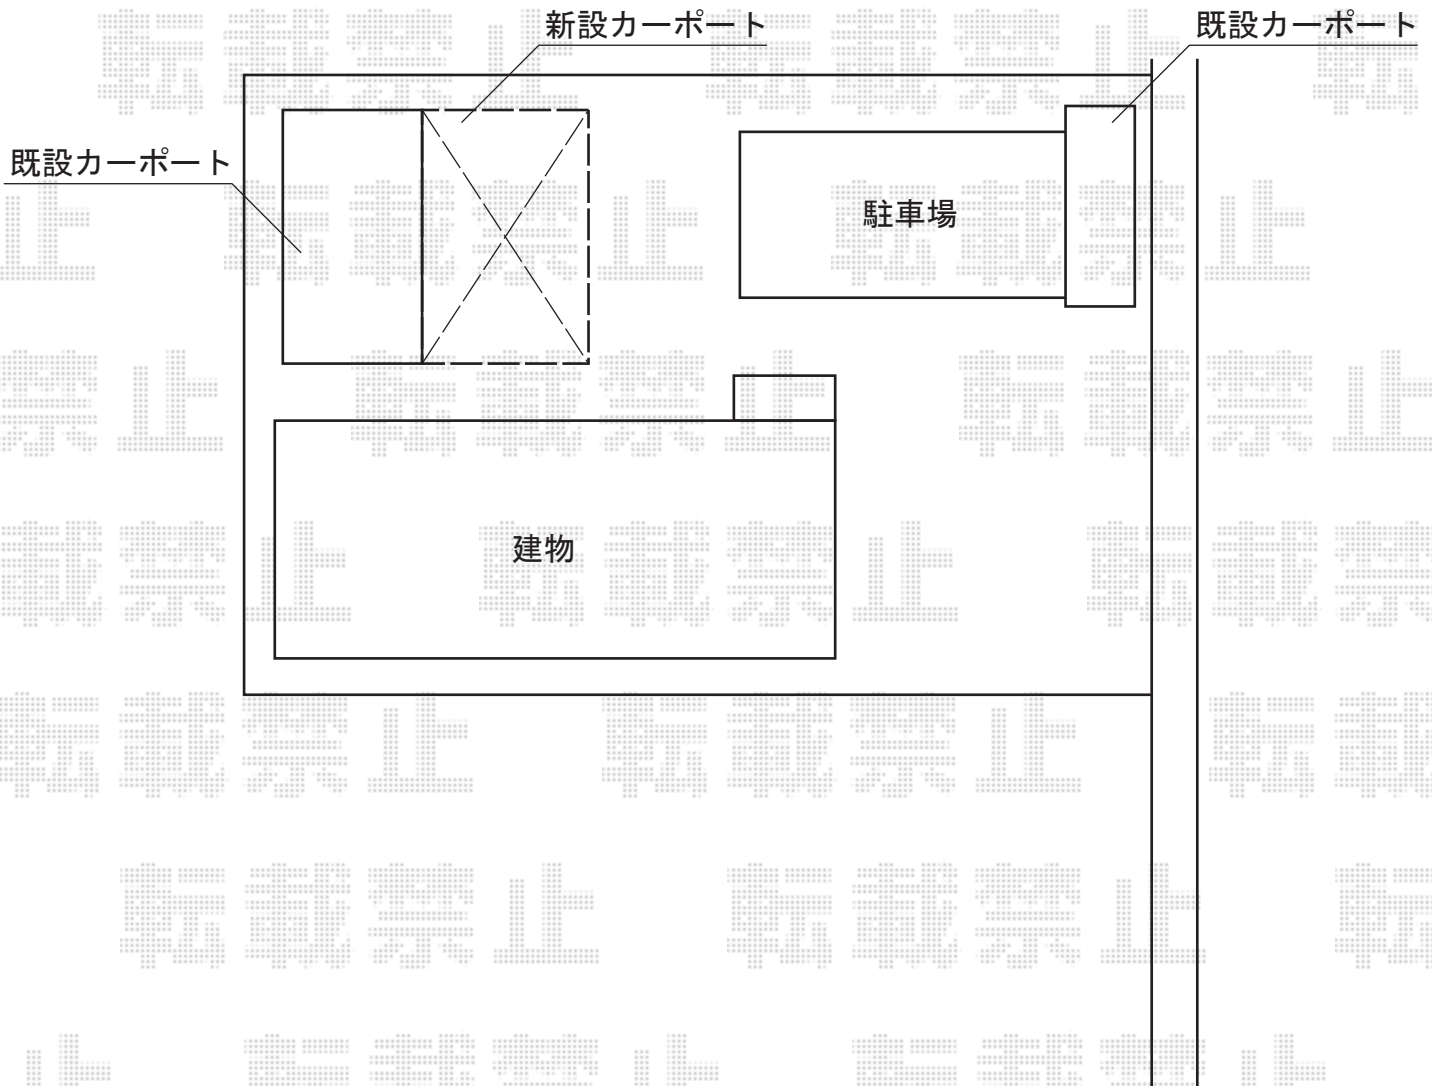

# レイナキャップポート 積雪～20cm対応

YKK AP レイナキャップポート 積雪～20cm対応  
幅=2,702mm  
奥行=5,768mm  
色：カームブラック  
屋根材：ポリカーボネート（スモークブラウン）  
柱仕様：ハイルーフ仕様（有効高 約2,355mm）  
追加部材：M合掌連結材+連結部品

現場状況や作図制限により概略図の内容と多少の違いが生じることがございます。  
施工時は、現場優先とさせていただきますので、お立会い頂き、  
最終のご指示のほど、何卒、宜しくお願い致します。