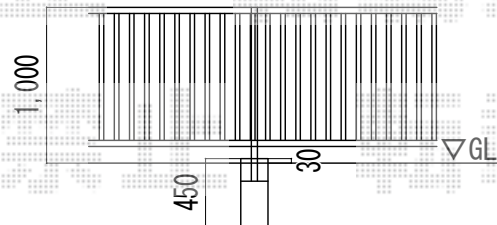

ハイサモア フリーポールタイプ

TOEX ハイサモア フリーポールタイプ
本体1枚 (W×H) = (1,972×1,000mm) × 10枚
柱 : T-10×11本
コーナー継手セットA : 1セット
エンドキャップA : 1セット
色 : シヤイングレー

・現場大雪のため図面上での計測

現場状況や作図制限により概略図の内容と多少の違いが生じることがございます。
施工時は、現場優先とさせて頂きたく思いますので、お立会い頂き、
最終のご指示のほど、何卒、宜しくお願い致します。