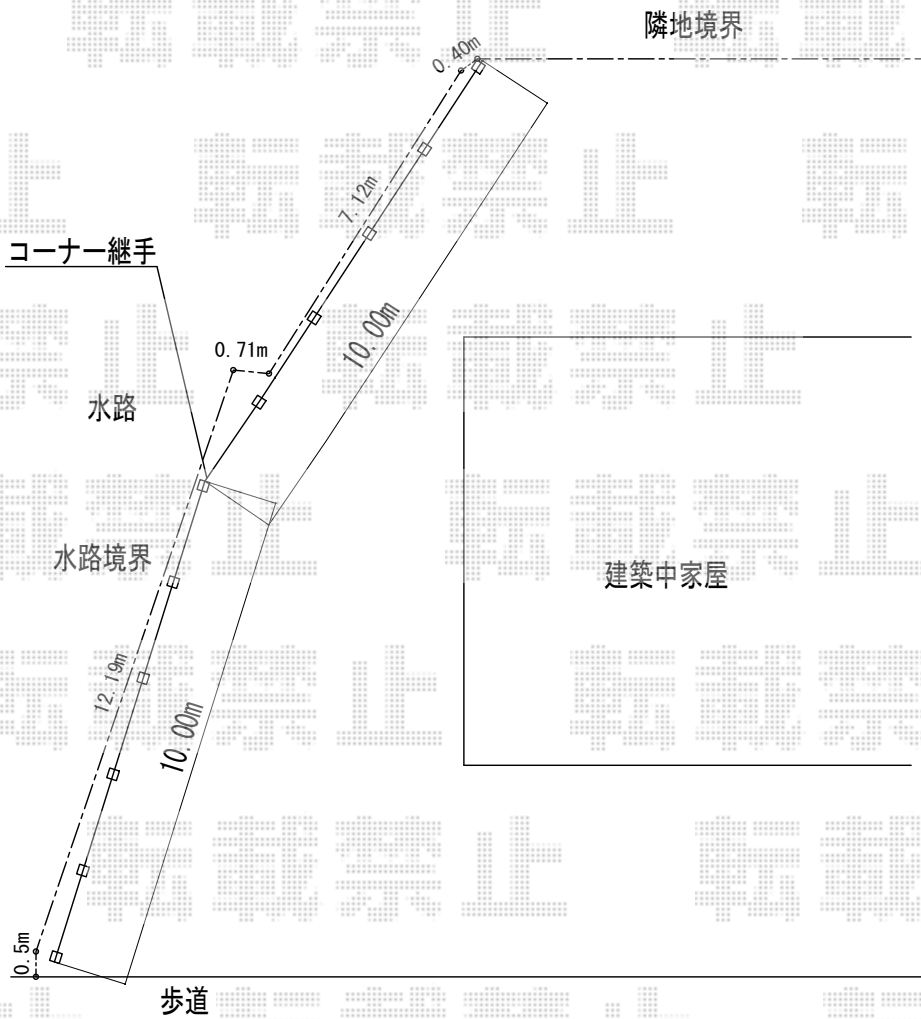

ハイサモア フリーポールタイプ

TOEX ハイサモア フリーポールタイプ
本体1枚 (W×H) = (1,972×1,000mm) × 10枚
柱 : T-10×11本
コーナー継手セットA : 1セット
エンドキャップA : 1セット
色 : シヤイングレー

・現場大雪のため図面上での計測

現場状況や作図制限により概略図の内容と多少の違いが生じることがございます。
施工時は、現場優先とさせて頂きたく思いますので、お立会い頂き、
最終のご指示のほど、何卒、宜しくお願い致します。