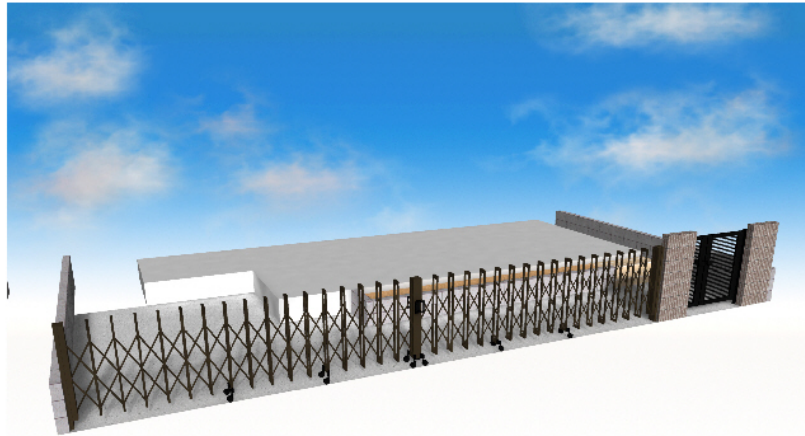

## 門扉・カーゲート

YKK AP エクスライン門扉1型 両開き親子 門柱仕様  
扉1枚 (W×H) = (400・800mm×1,200mm)  
色：ブラウン  
錠：ハンドル錠E8型  
開き：内開き

Value Select トリップゲート PB型 ノンレール 両開き  
開口幅=8,632mm  
全幅=8,732mm  
たたみ幅=479.5mm×2  
高さ=1,200mm  
色：ダークブロンズ  
キャスター数：6  
落棒数：4