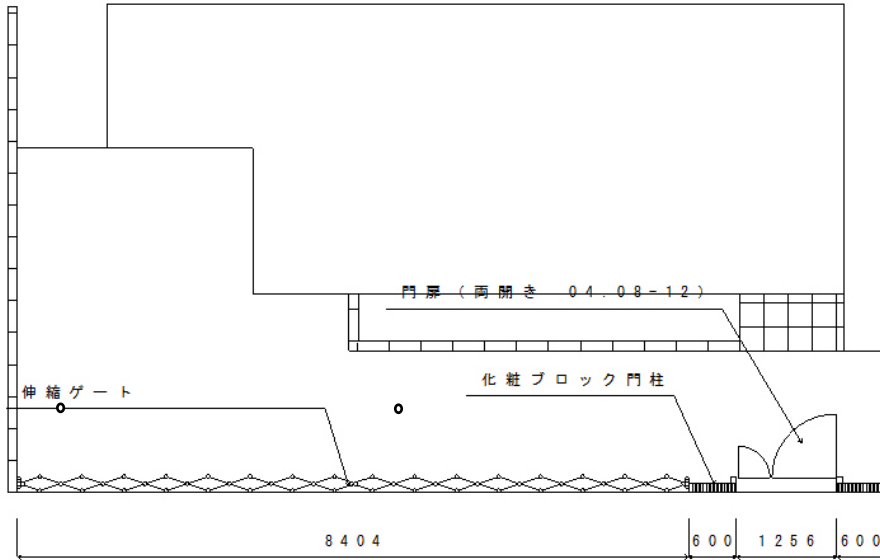

## 門扉・カーゲート

YKK AP エクスライン門扉1型 両開き親子 門柱仕様  
扉1枚 (W×H) = (400・800mm×1,200mm)  
色：ブラウン  
錠：ハンドル錠E8型  
開き：内開き

Value Select トリップゲート PB型 ノンレール 両開き  
開口幅=8,632mm  
全幅=8,732mm  
たたみ幅=479.5mm×2  
高さ=1,200mm  
色：ダークブロンズ  
キャスター数：6  
落棒数：4