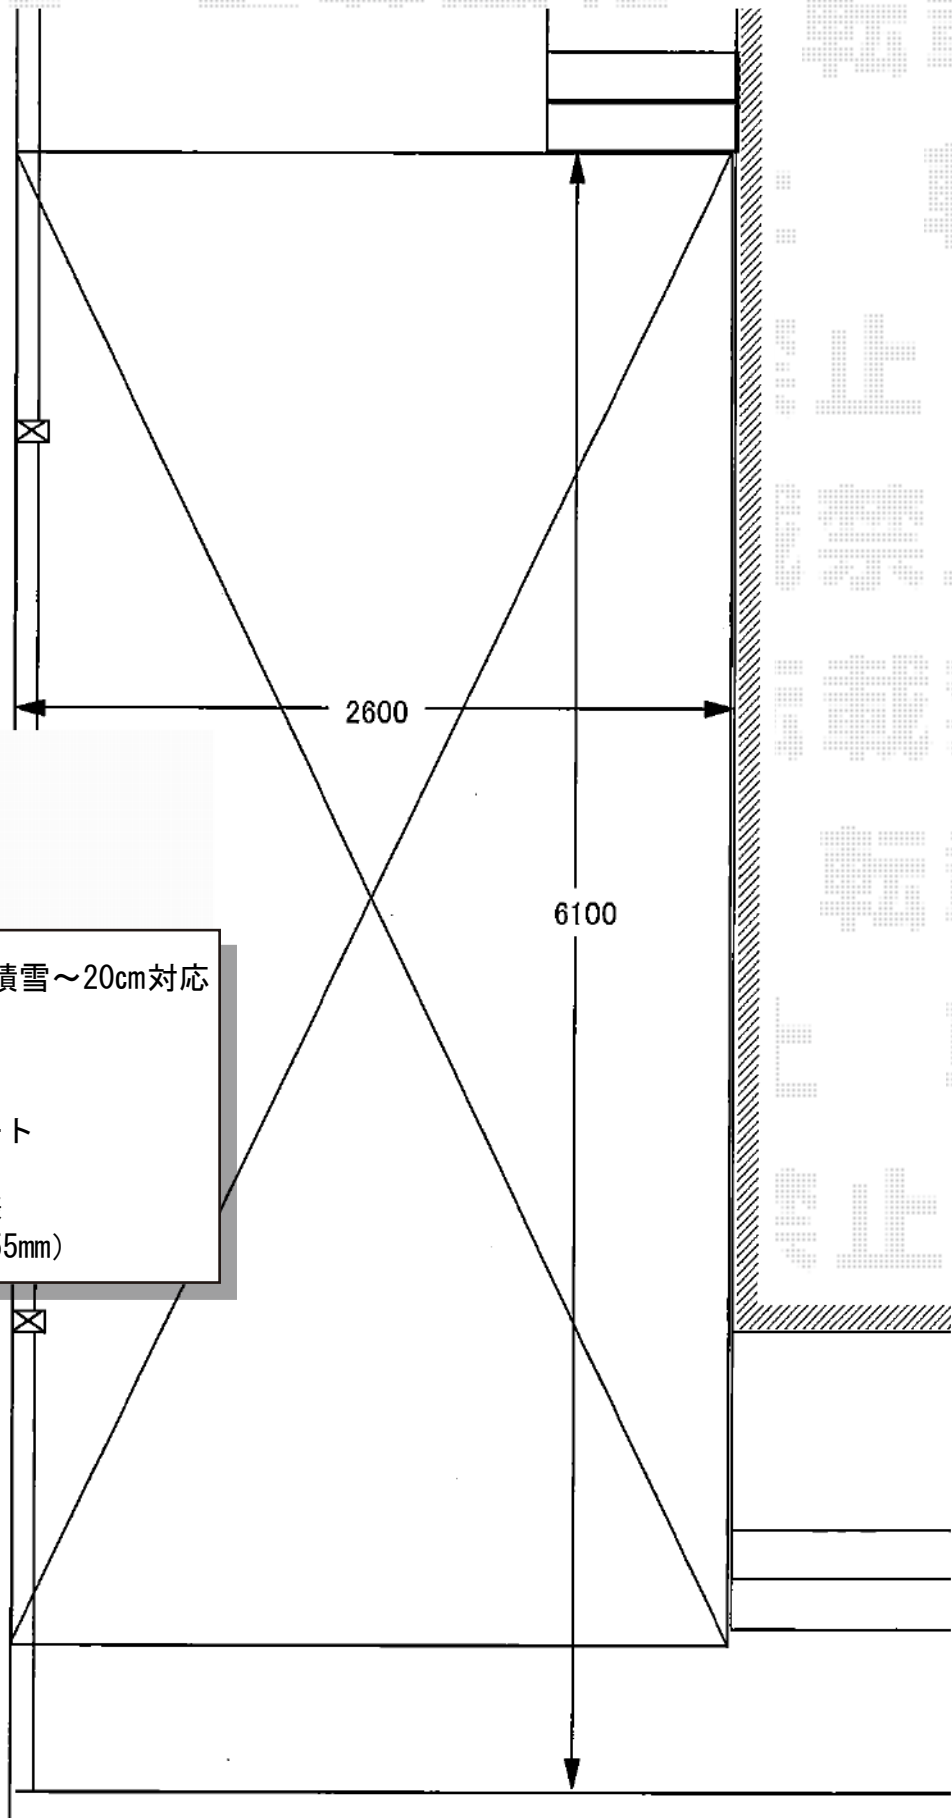

レイナポート 積雪～20cm対応

YKK AP レイナポート 積雪～20cm対応
幅=2,550mm
奥行=5,400mm
色：プラチナステン
屋根材：ポリカーボネート
（アースブルー）
柱仕様：ハイライフ仕様
（有効高 約2,355mm）

現場状況や作図制限により概略図の内容と多少の違いが生じることがございます。
施工時は、現場優先とさせて頂きたく思いますので、お立会い頂き、
最終のご指示のほど、何卒、宜しくお願い致します。