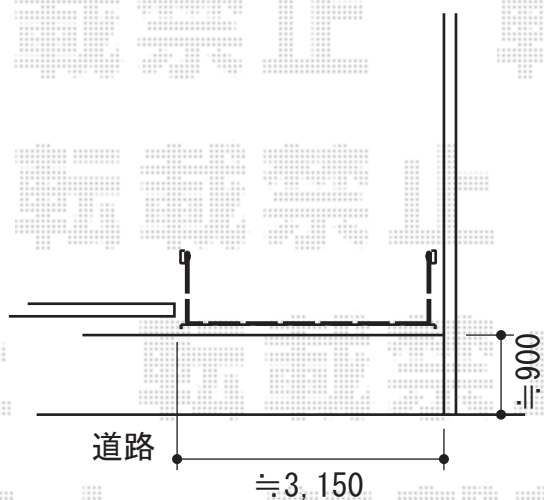

# カーポート・カーゲート・バルコニー屋根

トステム カーブポートシグマIII ワイド 積雪~30cm対応  
 幅=5,140mm  
 奥行=4,980mm  
 色：シャイングレー  
 屋根材：ポリカーボネート（ブルースモーク）  
 柱仕様：ロング柱28仕様（有効高 約2,800mm）

TOEX オーバードアR2型 手動式  
 本体（W×H）=（2,950mm×1,200mm）  
 色：シャイングレー  
 柱仕様：1200（ハイルフ仕様 有効通過高さ 2,150mm）  
 駆動：手動式

トステム ライザーテラスII R型 屋根タイプ 単体 積雪  
 間口=メーター3000（柱芯々2,800mm 屋根幅3,020mm）  
 出幅=6尺（1,785mm）  
 色：シャイングレー  
 屋根材：ポリカーボネート（クリアマット/すりガラス調）  
 柱仕様：柱奥行移動タイプ（柱2本）  
 施工方法：下止め  
 追加部材：軽量鉄骨対応部品

現場状況や作図制限により概略図の内容と多少の違いが生じることがございます。  
 施工時は、現場優先とさせて頂きたく思いますので、お立会い頂き、  
 最終のご指示のほど、何卒、宜しくお願い致します。