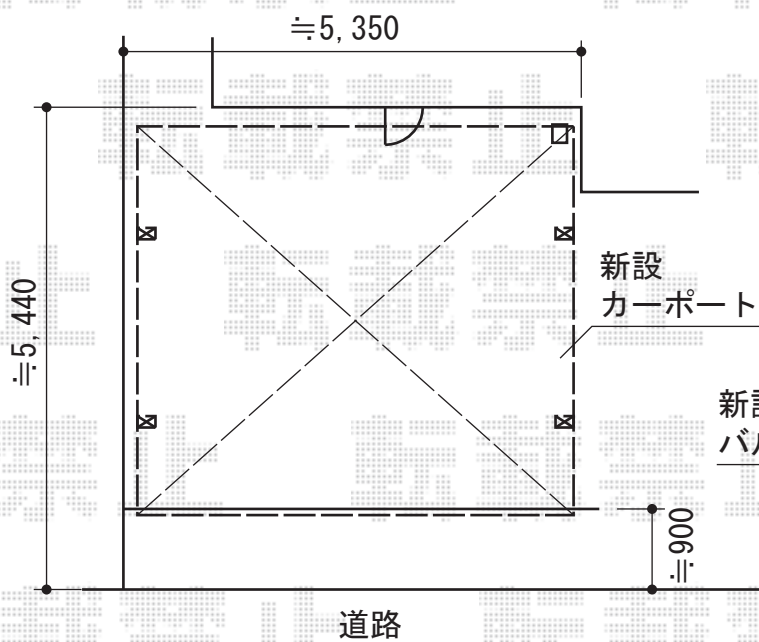

# カーポート・カーゲート・バルコニー屋根

トステム カーブポートシグマIII ワイド 積雪~30cm対応  
 幅=5,140mm  
 奥行=4,980mm  
 色：シャイングレー  
 屋根材：ポリカーボネート（ブルースモーク）  
 柱仕様：ロング柱28仕様（有効高 約2,800mm）

TOEX オーバードアR2型 手動式  
 本体（W×H）=（2,950mm×1,200mm）  
 色：シャイングレー  
 柱仕様：1200（ハイルフ仕様 有効通過高さ 2,150mm）  
 駆動：手動式

トステム ライザーテラスII R型 屋根タイプ 単体 積雪  
 間口=メーター3000（柱芯々2,800mm 屋根幅3,020mm）  
 出幅=6尺（1,785mm）  
 色：シャイングレー  
 屋根材：ポリカーボネート（クリアマット/すりガラス調）  
 柱仕様：柱奥行移動タイプ（柱2本）  
 施工方法：下止め  
 追加部材：軽量鉄骨対応部品

現場状況や作図制限により概略図の内容と多少の違いが生じることがございます。  
 施工時は、現場優先とさせて頂きたく思いますので、お立会い頂き、  
 最終のご指示のほど、何卒、宜しくお願い致します。