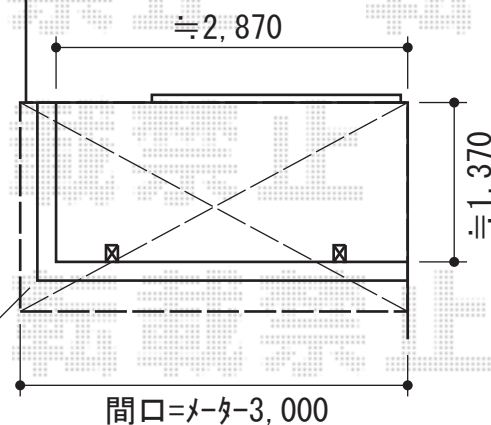

# カーポート・カーゲート・バルコニー屋根

トステム カーブポートシグマIII ワイド 積雪~30cm対応  
 幅=5,140mm  
 奥行=4,980mm  
 色：シャイングレー  
 屋根材：ポリカーボネート（ブルースモーク）  
 柱仕様：ロング柱28仕様（有効高 約2,800mm）

TOEX オーバードアR2型 手動式  
 本体（W×H）=（2,950mm×1,200mm）  
 色：シャイングレー  
 柱仕様：1200（ハイルフ仕様 有効通過高さ 2,150mm）  
 駆動：手動式

トステム ライザーテラスII R型 屋根タイプ 単体 積雪  
 間口=メーター3000（柱芯々2,800mm 屋根幅3,020mm）  
 出幅=6尺（1,785mm）  
 色：シャイングレー  
 屋根材：ポリカーボネート（クリアマット/すりガラス調）  
 柱仕様：柱奥行移動タイプ（柱2本）  
 施工方法：下止め  
 追加部材：軽量鉄骨対応部品

現場状況や作図制限により概略図の内容と多少の違いが生じることがございます。  
 施工時は、現場優先とさせて頂きたく思いますので、お立会い頂き、  
 最終のご指示のほど、何卒、宜しくお願い致します。