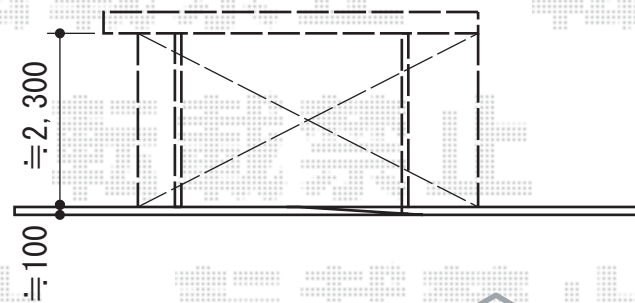

カーブポートシグマIII ワイド 積雪~30cm対応

トステム カーブポートシグマIII ワイド 積雪~30cm対応
幅=5,140mm
奥行=4,980mm
色：シャイングレー
屋根材：熱線吸収ポリカーボネート（ライトブルーマット調）
柱仕様：ロング柱23仕様（有効高 約2,300mm）

現場状況や作図制限により概略図の内容と多少の違いが生じることがございます。
施工時は、現場優先とさせて頂きたく思いますので、お立会い頂き、
最終のご指示のほど、何卒、宜しくお願い致します。