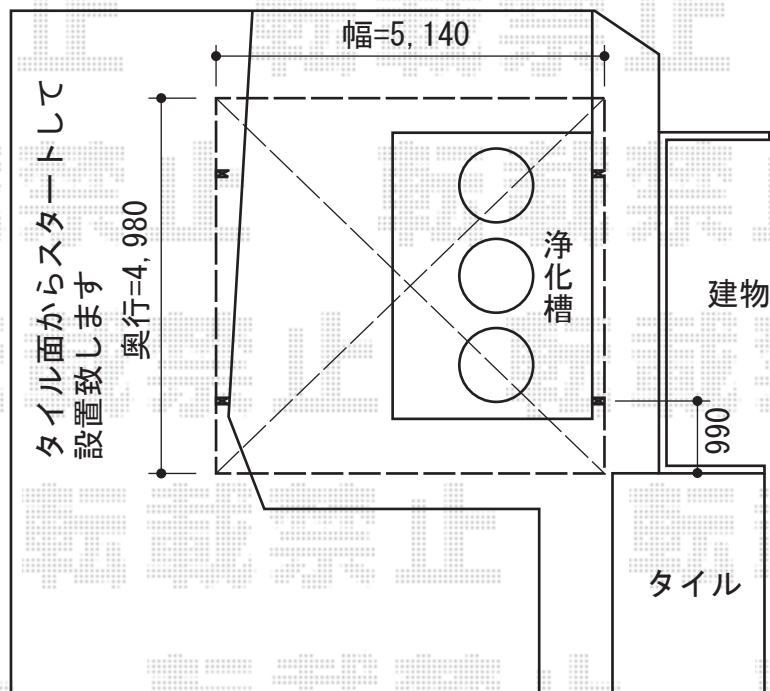

カーブポートシグマIII ワイド 積雪~30cm対応

トステム カーブポートシグマIII ワイド 積雪~30cm対応
幅=5,140mm
奥行=4,980mm
色：シャイングレー
屋根材：熱線吸収ポリカーボネート（ライトブルーマット調）
柱仕様：ロング柱23仕様（有効高 約2,300mm）

現場状況や作図制限により概略図の内容と多少の違いが生じることがございます。
施工時は、現場優先とさせて頂きたく思いますので、お立会い頂き、
最終のご指示のほど、何卒、宜しくお願い致します。