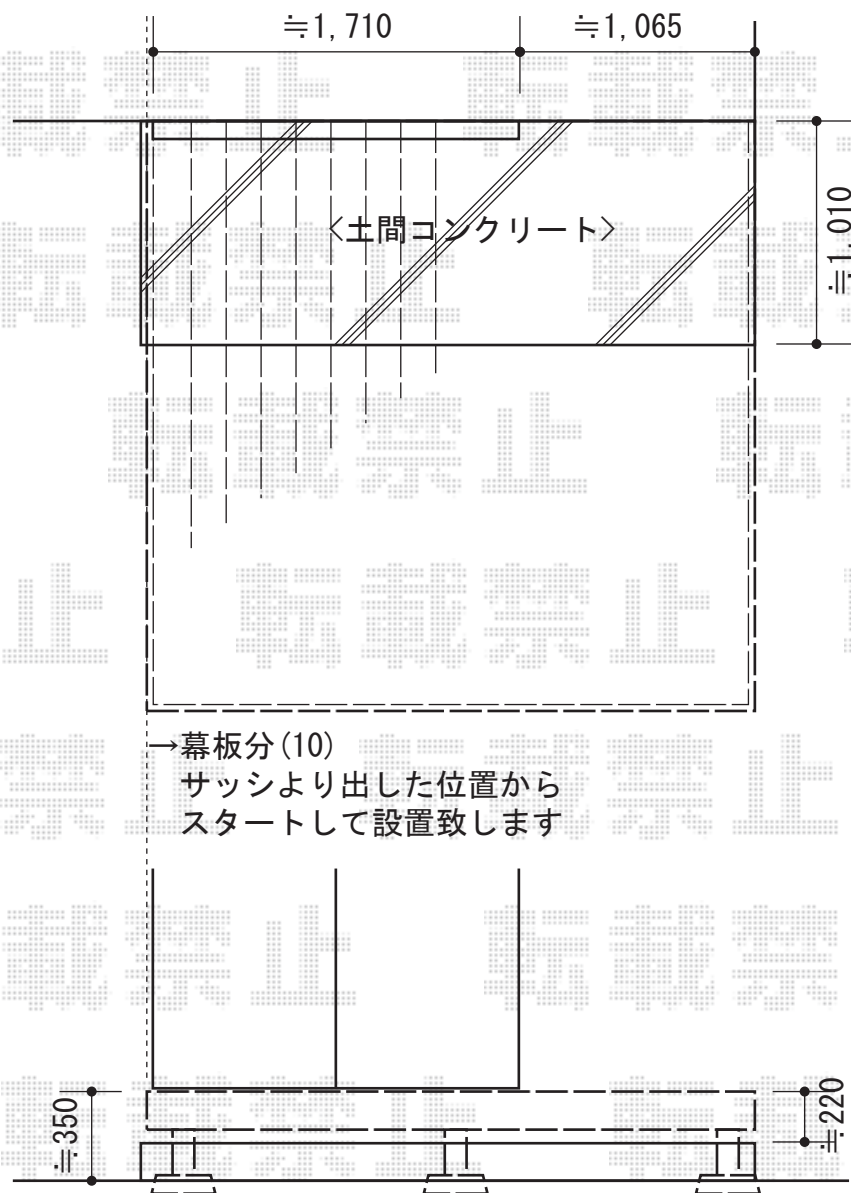

リコステージII 単体

→幕板分(10)
サッシより出した位置から
スタートして設置致します

トステム リコステージII 単体
間口=1.5間 (2,720mm)
出幅=9尺 (2,713mm)
色：ライトベージュ
床板（溝付タイプ）：縦貼り
幕板：幕板B（薄タイプ）
束柱：束柱B（400~550mm）

現場状況や作図制限により概略図の内容と多少の違いが生じることがございます。
施工時は、現場優先とさせて頂きたく思いますので、お立会い頂き、
最終のご指示のほど、何卒、宜しくお願い致します。