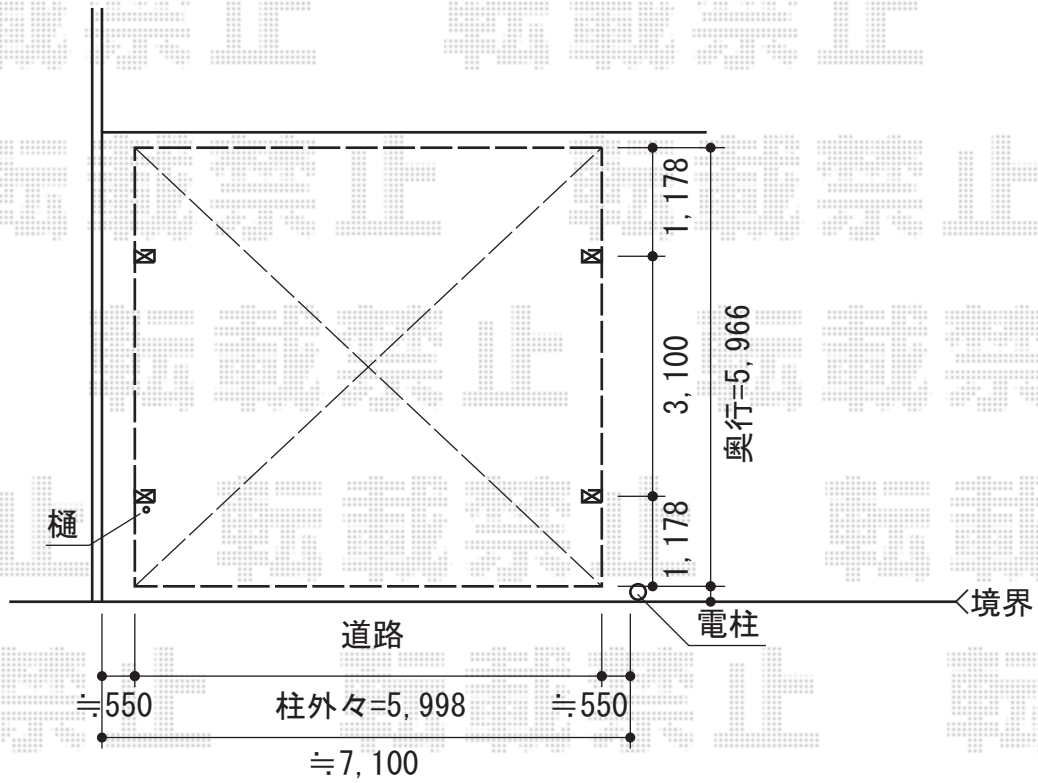

ジーポートneo Aタイプ 2台用 積雪～100cm対応

YKK AP ジーポートneo Aタイプ 2台用 積雪～100cm対応
幅=6,111mm
奥行=5,456mm
色：プラチナステン
屋根材：スチール折板（ペフ無）
柱仕様：角柱・4本・標準柱仕様（有効高 約2,355mm）
横材：無し

現場状況や作図制限により概略図の内容と多少の違いが生じることがございます。
施工時は、現場優先とさせて頂きたく思いますので、お立会い頂き、
最終のご指示のほど、何卒、宜しくお願い致します。