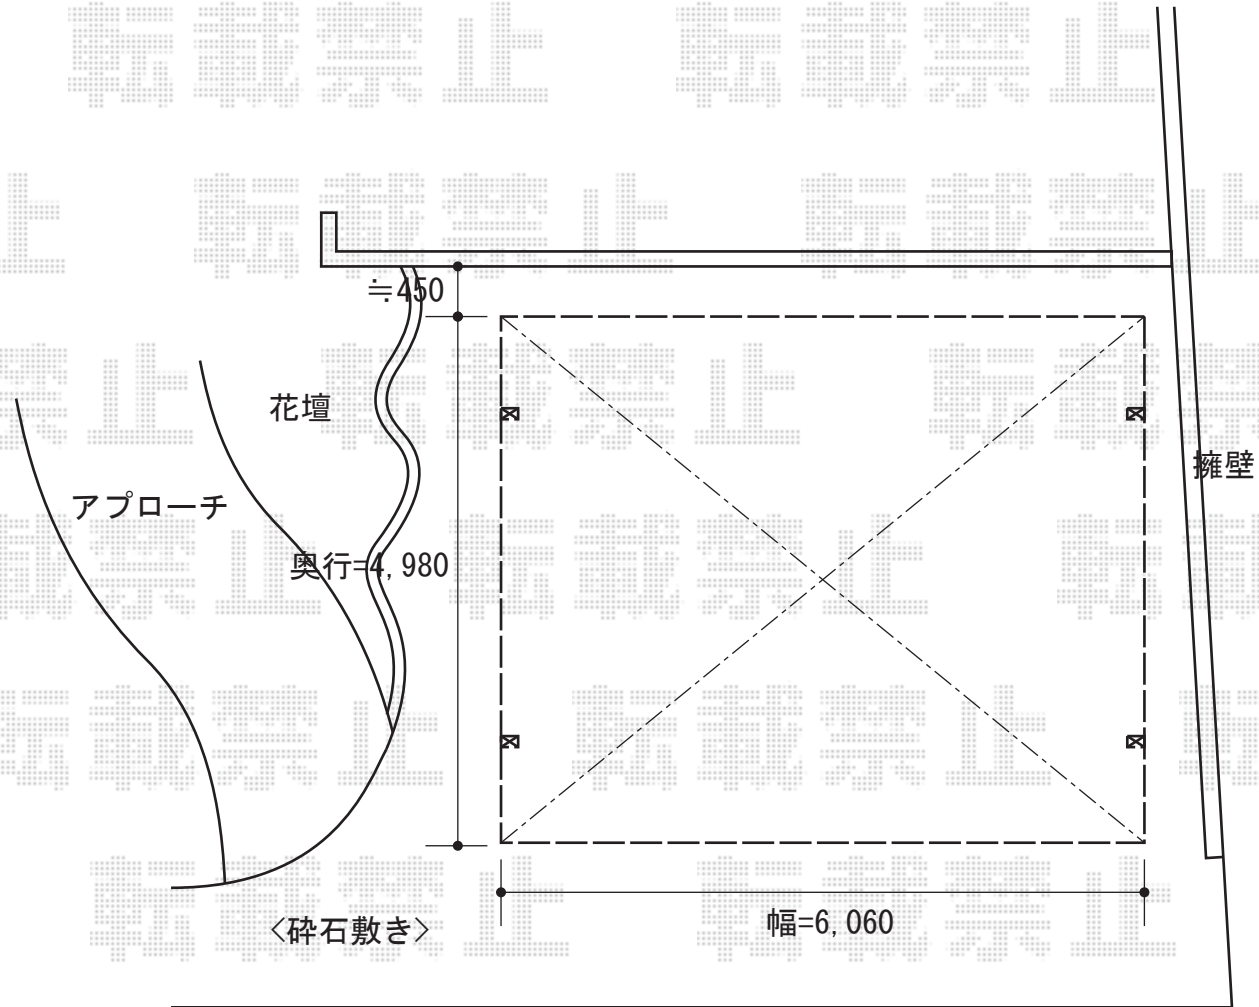

カーブポートシグマIII ワイド 積雪～30cm対応

トステム カーブポートシグマIII ワイド

積雪～30cm対応

幅=6,060mm

奥行=4,980mm

色：ホワイト

屋根材：ガリレポリカ（クリアマット/すりガラス調）

柱仕様：ロング柱23仕様（有効高 約2,300mm）

現場状況や作図制限により概略図の内容と多少の違いが生じることがございます。  
施工時は、現場優先とさせて頂きたく思いますので、お立会い頂き、  
最終のご指示のほど、何卒、宜しくお願い致します。

EX-SHOP  
HTTP://WWW.EX-SHOP.NET

担当：長谷川