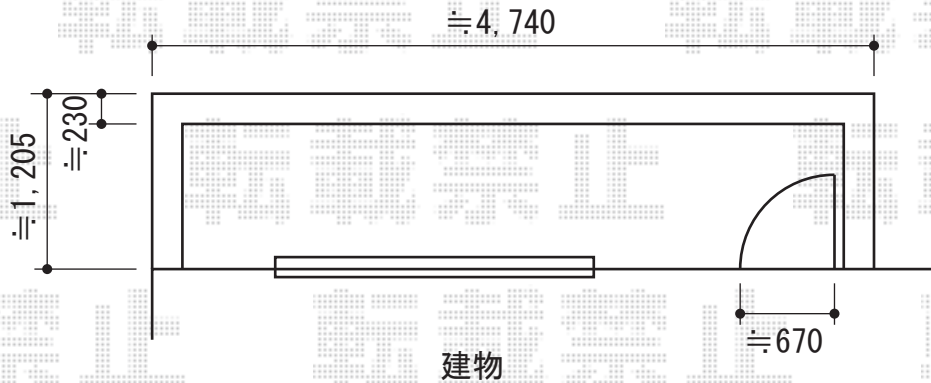

ライザーテラスII R型 屋根タイプ 単体 積雪～20cm対応

トステム ライザーテラスII R型 屋根タイプ 単体積雪～20cm対応
間口=関東間2.5間通し（柱芯々4,350mm 屋根幅4,570mm）
出幅=5尺(1,485mm)
色：シャイングレー
屋根材：ポリカーボネート（クリアマット/すりガラス調）
柱仕様：柱奥行移動タイプ（柱2本）
施工方法：下止め

現場状況や作図制限により概略図の内容と多少の違いが生じることがございます。
施工時は、現場優先とさせて頂きたく思いますので、お立会い頂き、
最終のご指示のほど、何卒、宜しくお願い致します。