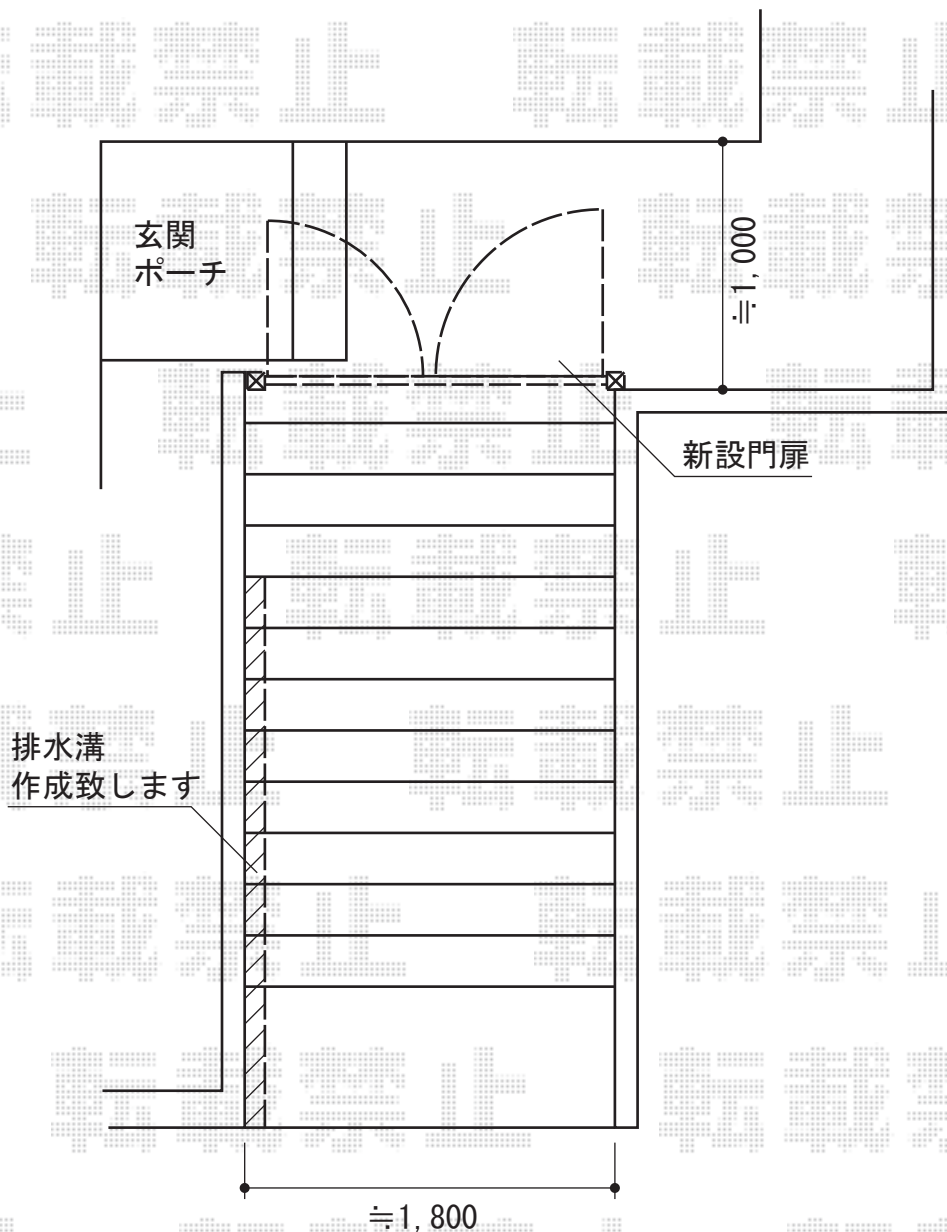

プリレオR1型 両開き 柱使用

①TOEX プリレオR1型 両開き 柱使用
扉1枚 (W×H) = (800・800×1,000mm)
色：マイルドブラック
錠：シリンダーRD錠
開き：内開き

②TOEX ハイ千峰 両開き 柱使用
扉1枚 (W×H) = (800・800×1,000mm)
色：マイルドブラック
錠：ハイ千峰錠 (※施錠機能無し)
開き：内開き

現場状況や作図制限により概略図の内容と多少の違いが生じることがございます。
施工時は、現場優先とさせて頂きたく思いますので、お立会い頂き、
最終のご指示のほど、何卒、宜しくお願い致します。