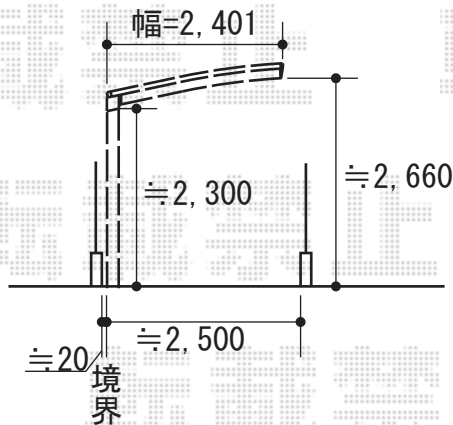

# カーブポートシグマIII 積雪～30cm対応

トステム カーブポートシグマIII 積雪～30cm対応  
 幅=2,401mm  
 奥行=5,686mm  
 色：シャイングレー  
 屋根材：ポリカーボネート（ブラウン）  
 柱仕様：ロング柱23仕様（有効高 約2,300mm）

現場状況や作図制限により概略図の内容と多少の違いが生じることがございます。  
 施工時は、現場優先とさせていただきますので、お立会い頂き、  
 最終のご指示のほど、何卒、宜しくお願い致します。