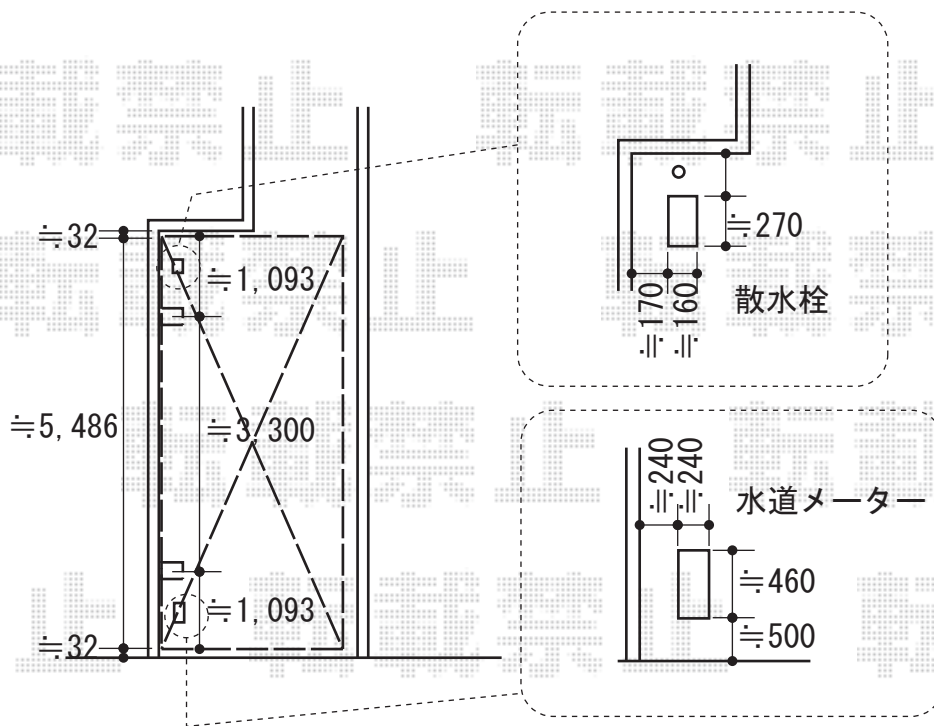

# カーブポートシグマIII 積雪～30cm対応

トステム カーブポートシグマIII 積雪～30cm対応  
 幅=2,401mm  
 奥行=5,686mm  
 色：シャイングレー  
 屋根材：ポリカーボネート（ブラウン）  
 柱仕様：ロング柱23仕様（有効高 約2,300mm）

現場状況や作図制限により概略図の内容と多少の違いが生じることがございます。  
 施工時は、現場優先とさせていただきますので、お立会い頂き、  
 最終のご指示のほど、何卒、宜しくお願い致します。