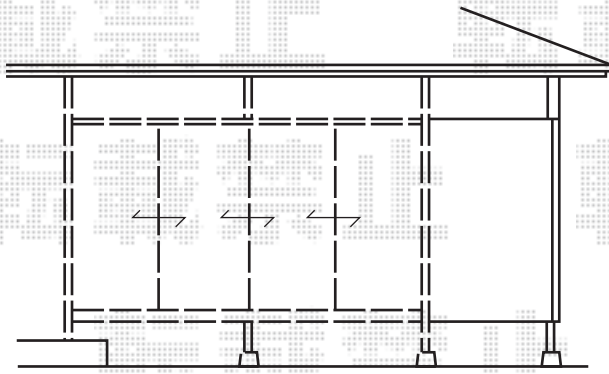

ほせるんですII F型 床納まり 積雪～20cm対応

トステム ほせるんですII F型 床納まり 積雪～20cm対応
 寸法=関東間2.0間 (3,640mm) × 6尺 (1,785mm)
 正面ユニット：テラス (4枚建)
 側面ユニット：両側 テラス (2枚建)
 色：オータムブラウン
 屋根材：ポリカーボネート (ブルースモーク)
 床材：木目 (塩ビ)
 オプション：網戸3方 戸袋逃げパネル 物干し
 追加部材：グレチャン