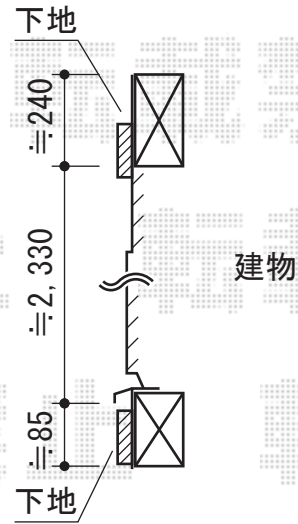

ほせるんですII F型 床納まり 積雪～20cm対応

トステム ほせるんですII F型 床納まり 積雪～20cm対応
 寸法=関東間2.0間 (3,640mm) × 6尺 (1,785mm)
 正面ユニット：テラス (4枚建)
 側面ユニット：両側 テラス (2枚建)
 色：オータムブラウン
 屋根材：ポリカーボネート (ブルースモーク)
 床材：木目 (塩ビ)
 オプション：網戸3方 戸袋逃げパネル 物干し
 追加部材：グレチャン

現場状況や作図制限により概略図の内容と多少の違いが生じることがございます。
 施工時は、現場優先とさせて頂きたく思いますので、お立会い頂き、
 最終のご指示のほど、何卒、宜しくお願い致します。

EX-SHOP
[HTTP://WWW.EX-SHOP.NET](http://www.ex-shop.net)

担当: 永田

全ての著作権は、エクスショップに帰属します。当社とのお取引目的外の使用・複製・転載禁止となっております。