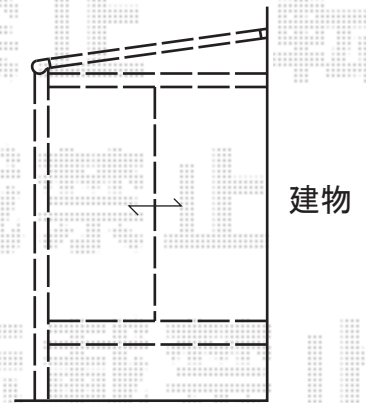

ほせるんですII F型 床納まり 積雪～20cm対応

トステム ほせるんですII F型 床納まり 積雪～20cm対応
 寸法=関東間2.0間 (3,640mm) × 6尺 (1,785mm)
 正面ユニット：テラス (4枚建)
 側面ユニット：両側 テラス (2枚建)
 色：オータムブラウン
 屋根材：ポリカーボネート (ブルースモーク)
 床材：木目 (塩ビ)
 オプション：網戸3方 戸袋逃げパネル 物干し
 追加部材：グレチャン