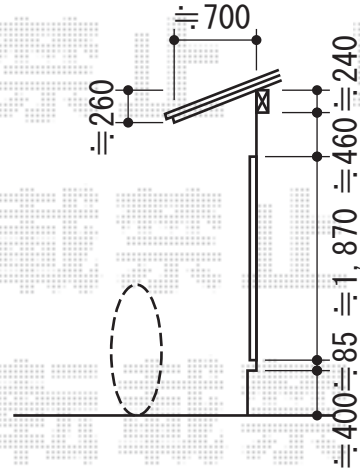

ほせるんですII F型 床納まり 積雪～20cm対応

トステム ほせるんですII F型 床納まり 積雪～20cm対応
 寸法=関東間2.0間 (3,640mm) × 6尺 (1,785mm)
 正面ユニット：テラス (4枚建)
 側面ユニット：両側 テラス (2枚建)
 色：オータムブラウン
 屋根材：ポリカーボネート (ブルースモーク)
 床材：木目 (塩ビ)
 オプション：網戸3方 戸袋逃げパネル 物干し
 追加部材：グレチャン