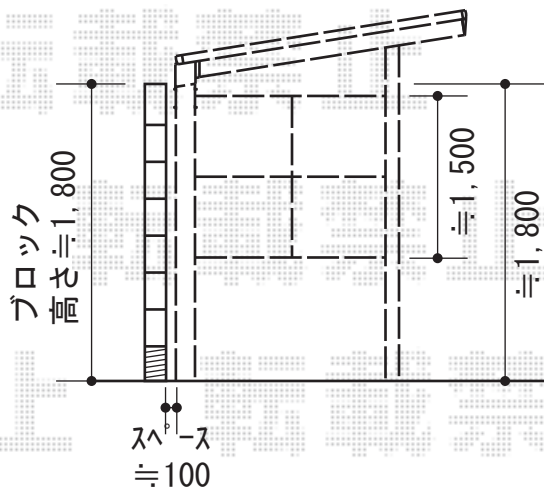

レークポートシグマIII ミニ 積雪~20cm対応

トステム レークポートシグマIII ミニ 積雪~20cm対応  
 幅=1,800mm  
 奥行=5,686mm  
 色: ブロンズ  
 屋根材: ポリカーボネート (ブラウン)  
 柱仕様: 柱3本/標準柱仕様 (有効高 約1,800mm)  
 オプション: テラス用側面スクリーン (ポリカーボネートクリアマット)

現場状況や作図制限により概略図の内容と多少の違いが生じることがございます。  
 施工時は、現場優先とさせて頂きたく思いますので、お立会い頂き、  
 最終のご指示のほど、何卒、宜しくお願い致します。