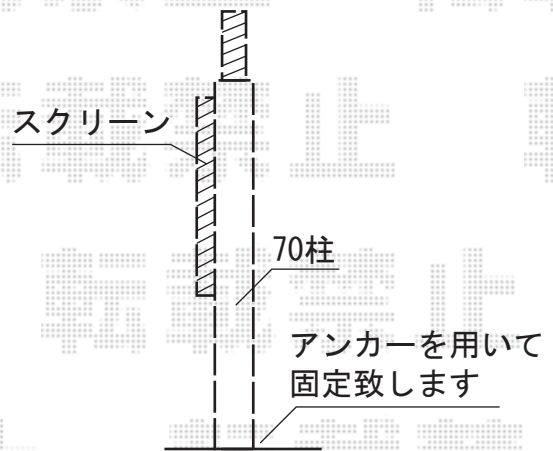

レークポートシグマIII ミニ 積雪~20cm対応

トステム レークポートシグマIII ミニ 積雪~20cm対応  
 幅=1,800mm  
 奥行=5,686mm  
 色: ブロンズ  
 屋根材: ポリカーボネート (ブラウン)  
 柱仕様: 柱3本/標準柱仕様 (有効高 約1,800mm)  
 オプション: テラス用側面スクリーン (ポリカーボネートクリアマット)

現場状況や作図制限により概略図の内容と多少の違いが生じることがございます。  
 施工時は、現場優先とさせて頂きたく思いますので、お立会い頂き、  
 最終のご指示のほど、何卒、宜しくお願い致します。