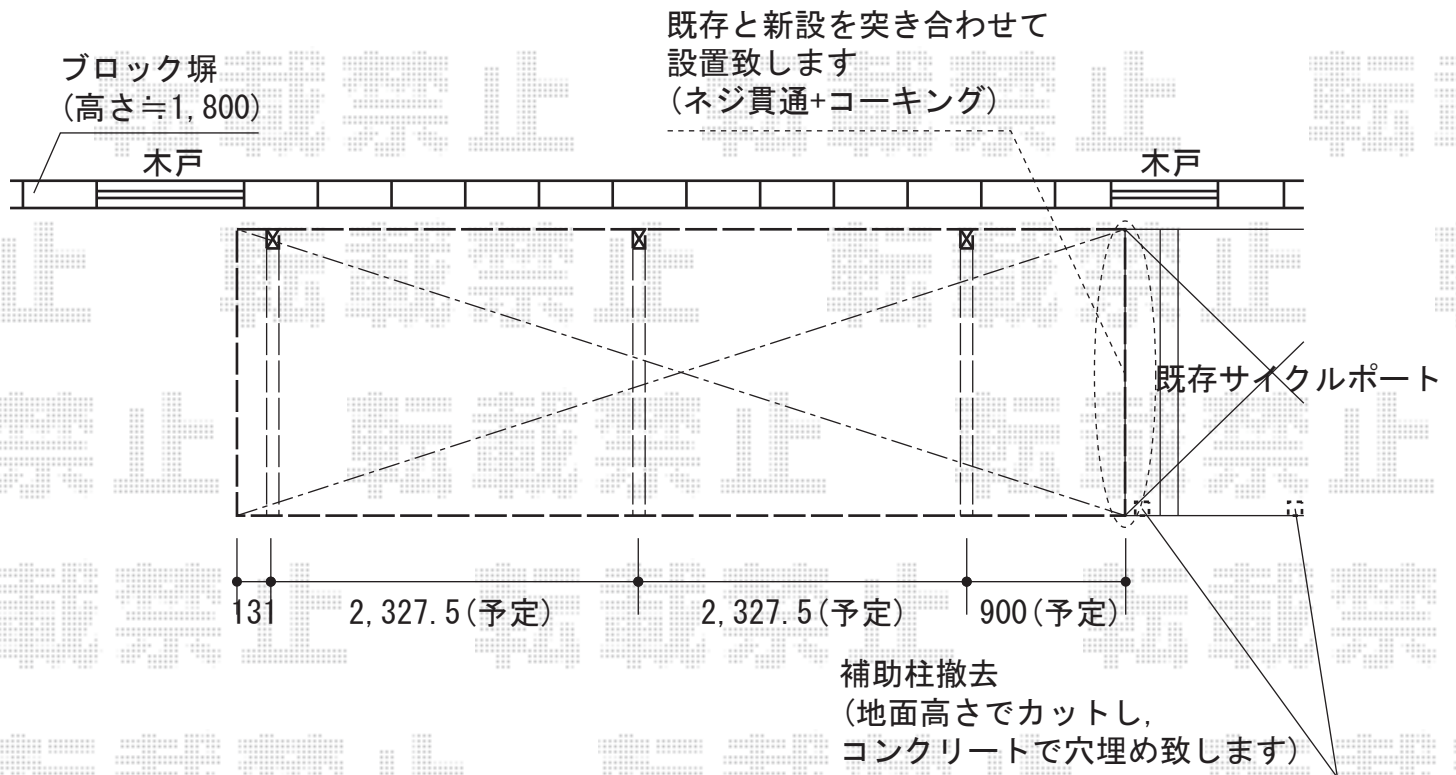

レークポートシグマIII ミニ 積雪~20cm対応

トステム レークポートシグマIII ミニ 積雪~20cm対応  
 幅=1,800mm  
 奥行=5,686mm  
 色: ブロンズ  
 屋根材: ポリカーボネート (ブラウン)  
 柱仕様: 柱3本/標準柱仕様 (有効高 約1,800mm)  
 オプション: テラス用側面スクリーン (ポリカーボネートクリアマット)

現場状況や作図制限により概略図の内容と多少の違いが生じることがございます。  
 施工時は、現場優先とさせて頂きたく思いますので、お立会い頂き、  
 最終のご指示のほど、何卒、宜しくお願い致します。