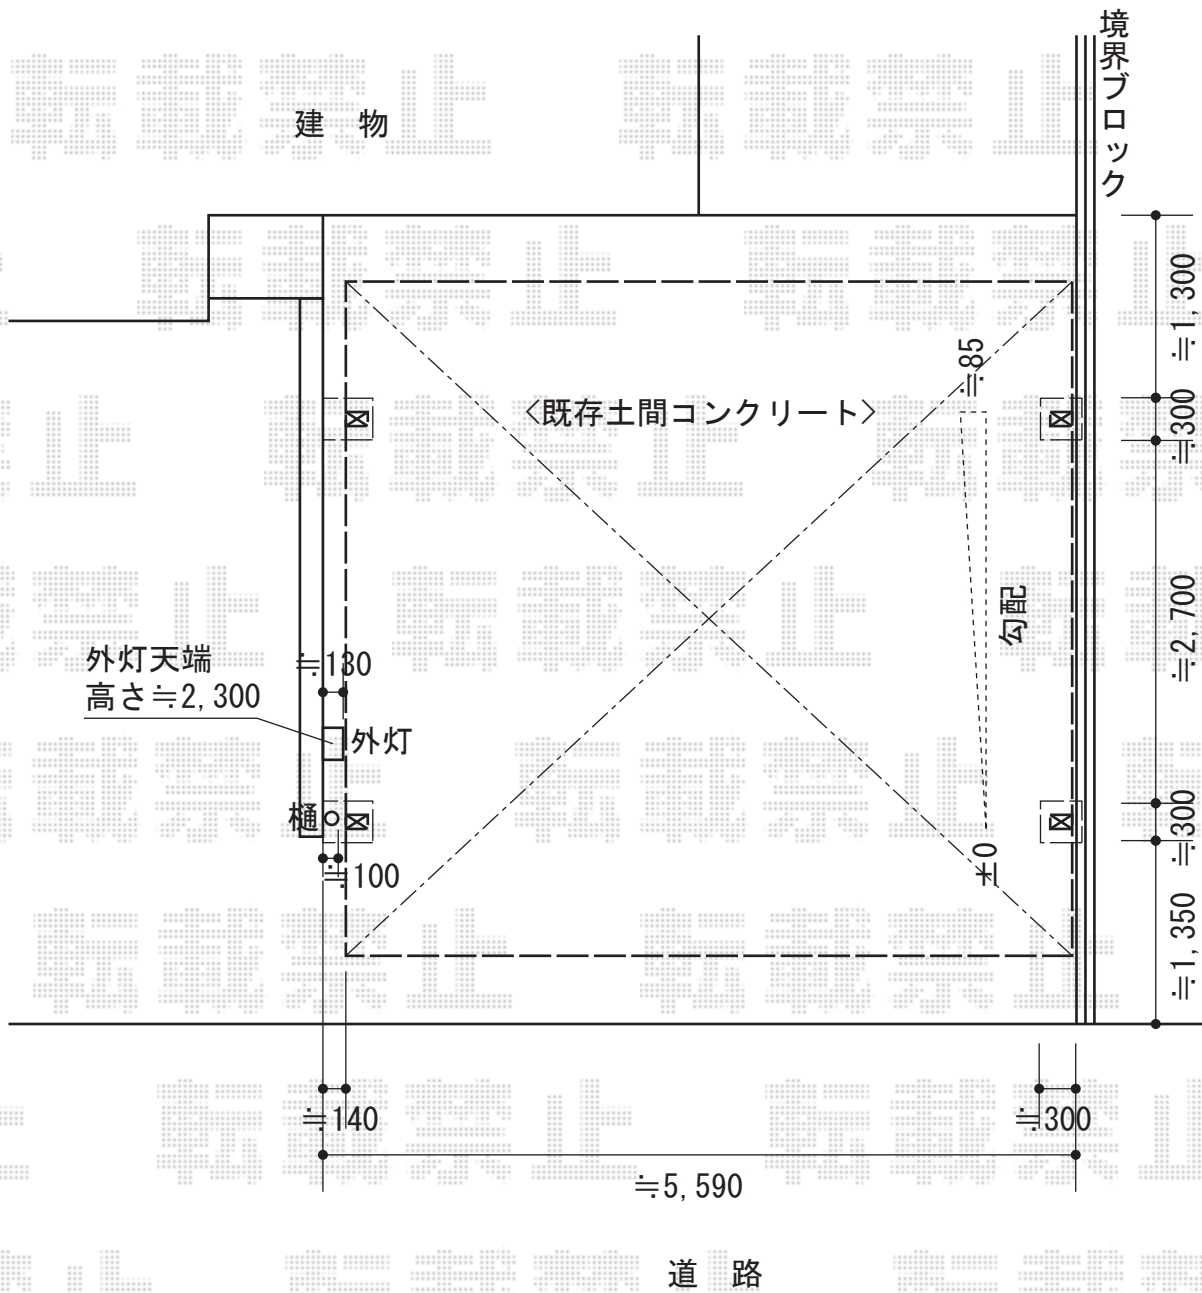

カーブポートシグマIII ワイド 積雪～30cm対応

トステム カーブポートシグマIII ワイド
 積雪～30cm対応
 幅=5,443mm
 奥行=4,980mm
 色：オータムブラウン
 屋根材：熱線吸収アクアポリカーボネート
 (ライトブルー)
 柱仕様：ロング柱23仕様 (有効高 約2,300mm)

現場状況や作図制限により概略図の内容と多少の違いが生じることがございます。
 施工時は、現場優先とさせて頂きたく思いますので、お立会い頂き、
 最終のご指示のほど、何卒、宜しくお願い致します。