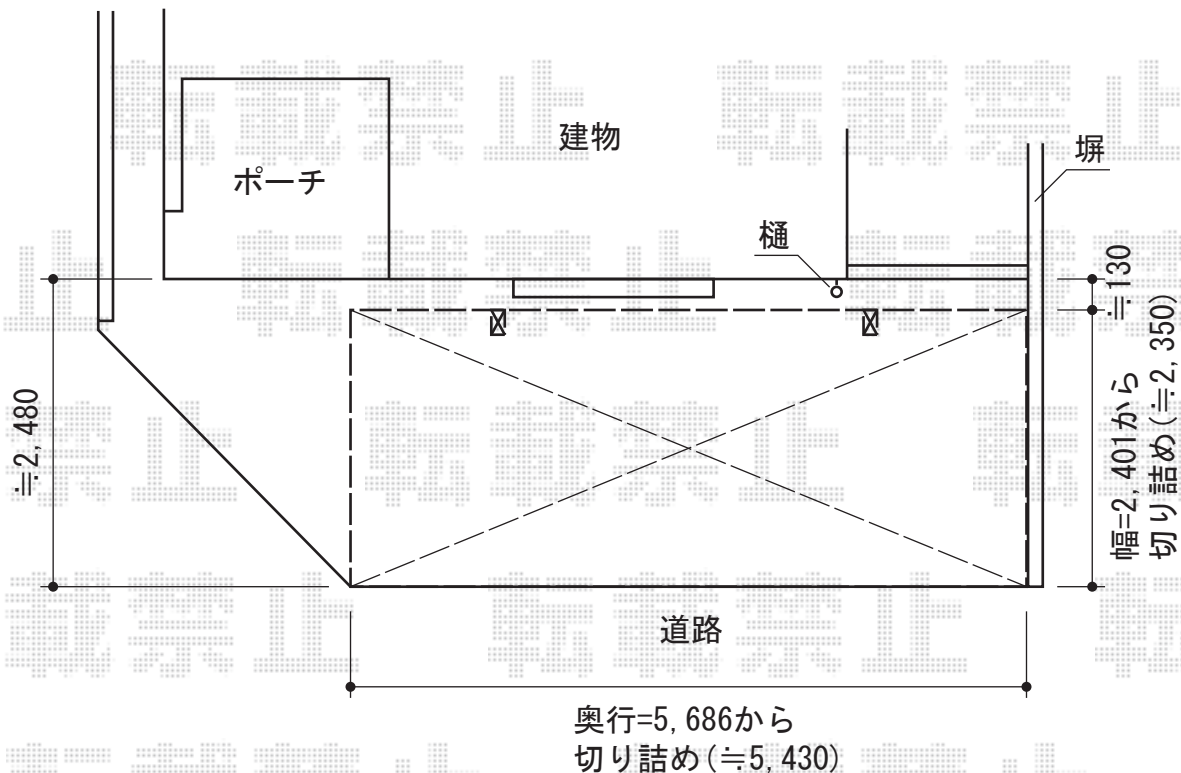

カーブポートシグマIII 積雪～30cm対応

トステム カーブポートシグマIII 積雪～30cm対応

幅=2,401mm

奥行=5,686mm

色：シャイングレー

屋根材：熱線吸収ポリカーボネート（ライトブルーマット調）

柱仕様：標準柱仕様（有効高 約1,800mm）

トステム 収納式サポート柱 ×2本

色：シャイングレー

現場状況や作図制限により概略図の内容と多少の違いが生じることがございます。
施工時は、現場優先とさせて頂きたく思いますので、お立会い頂き、
最終のご指示のほど、何卒、宜しくお願い致します。

EX-SHOP
HTTP://WWW.EX-SHOP.NET

担当：秋山