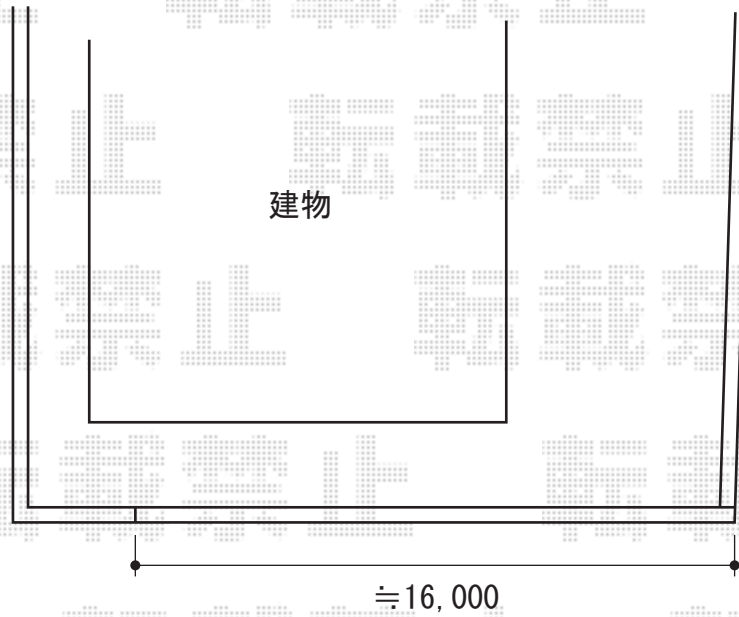

## エクスラインフェンス6型 自由柱タイプ

YKK AP エクスラインフェンス6型 自由柱タイプ  
本体1枚 (W×H) = (1,975×800mm) × 8枚  
自由柱1型 (一般仕様) : T80×9本  
エンドキャップ : 1セット  
色 : カームブラック

現場状況や作図制限により概略図の内容と多少の違いが生じることがございます。  
施工時は、現場優先とさせて頂きたく思いますので、お立会い頂き、  
最終のご指示のほど、何卒、宜しくお願い致します。