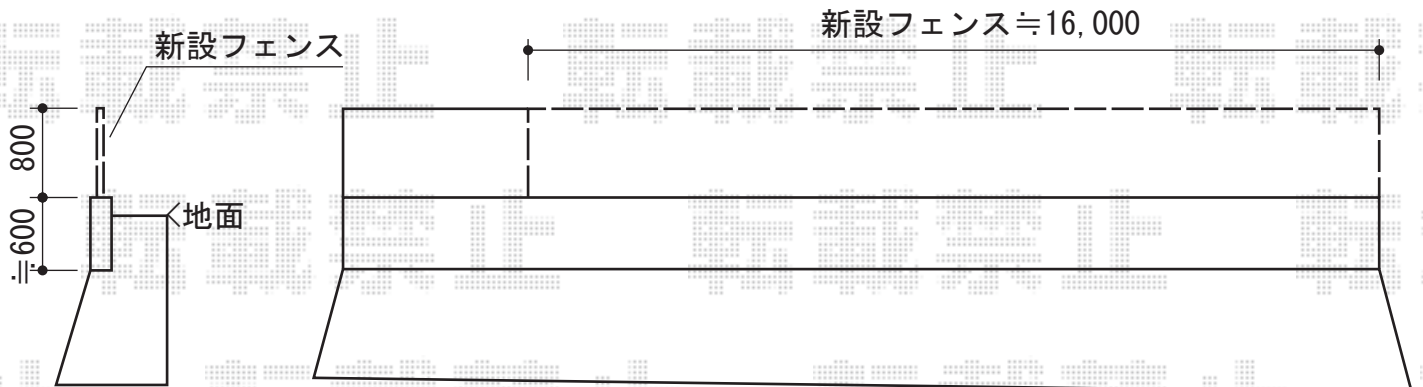

## エクスラインフェンス6型 自由柱タイプ

YKK AP エクスラインフェンス6型 自由柱タイプ  
本体1枚 (W×H) = (1,975×800mm) × 8枚  
自由柱1型 (一般仕様) : T80×9本  
エンドキャップ : 1セット  
色 : カームブラック

現場状況や作図制限により概略図の内容と多少の違いが生じることがございます。  
施工時は、現場優先とさせて頂きたく思いますので、お立会い頂き、  
最終のご指示のほど、何卒、宜しくお願い致します。