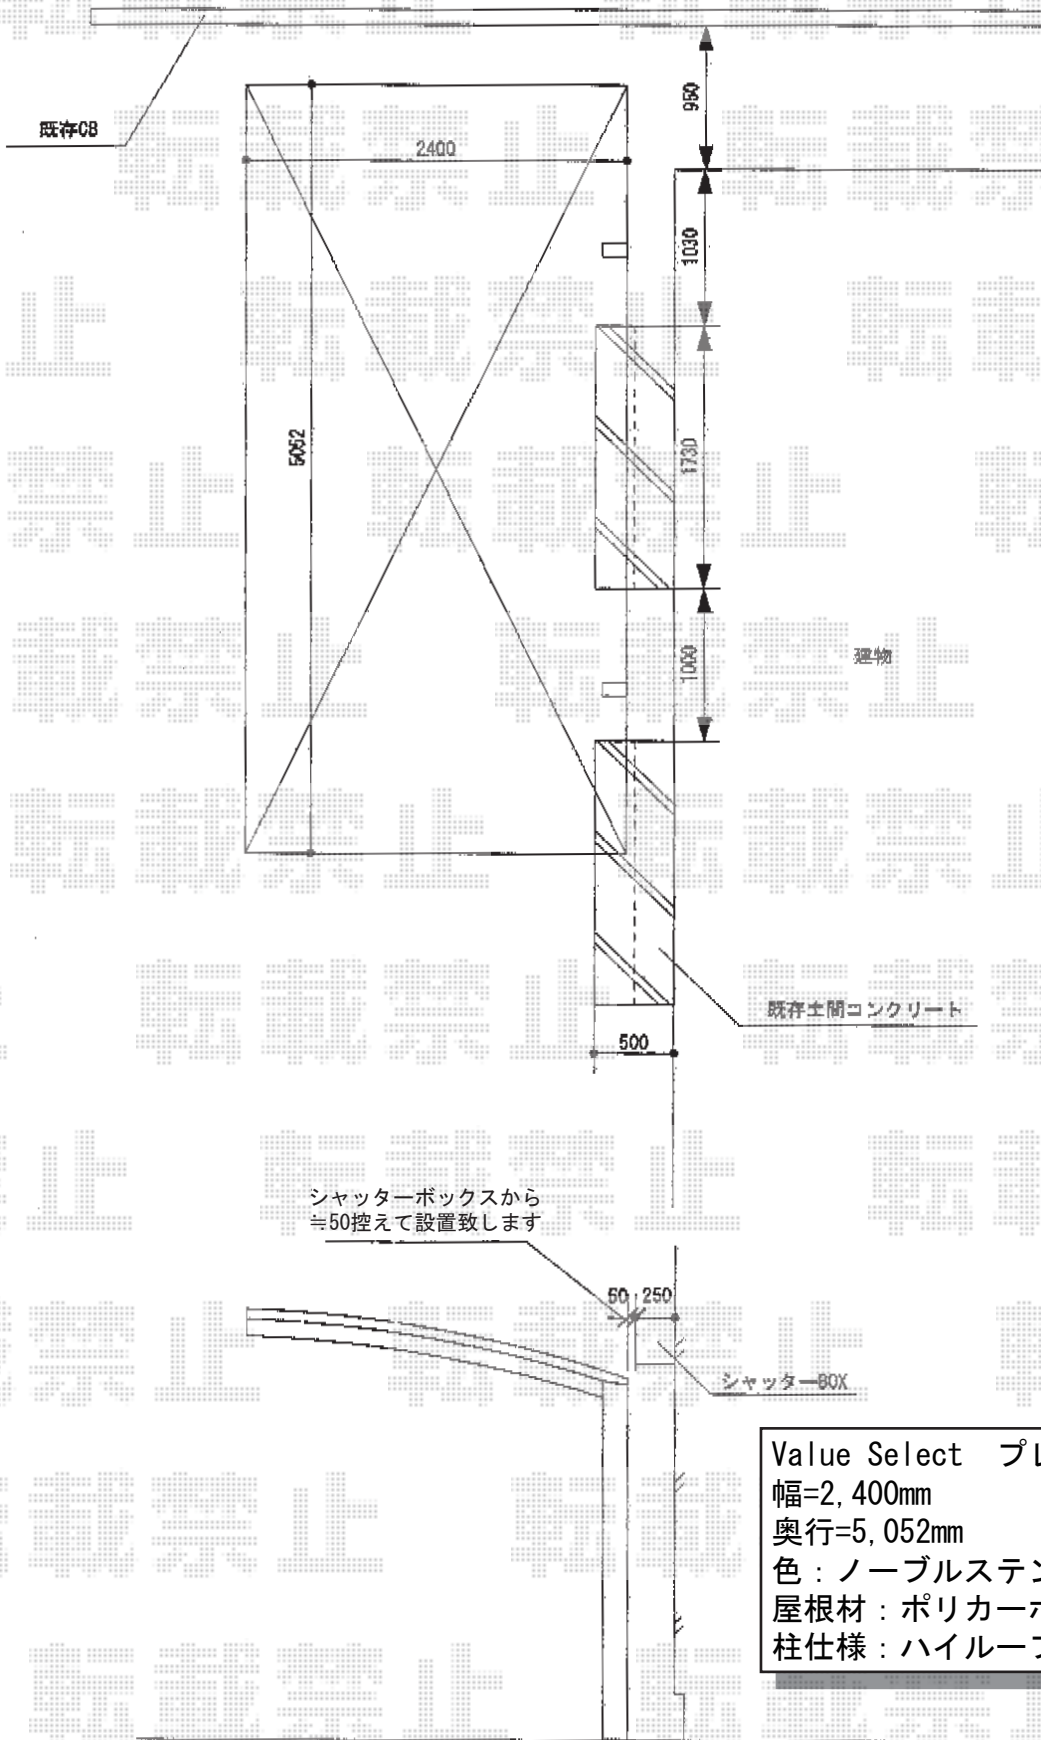

プレシオスポート 積雪～20cm対応

Value Select プレシオスポート 積雪～20cm対応
 幅=2,400mm
 奥行=5,052mm
 色：ノーブルステン
 屋根材：ポリカーボネート（スカイブルー）
 柱仕様：ハイルフ仕様（有効高 約2,250mm）

現場状況や作図制限により概略図の内容と多少の違いが生じることがございます。
 施工時は、現場優先とさせて頂きたく思いますので、お立会い頂き、
 最終のご指示のほど、何卒、宜しくお願い致します。