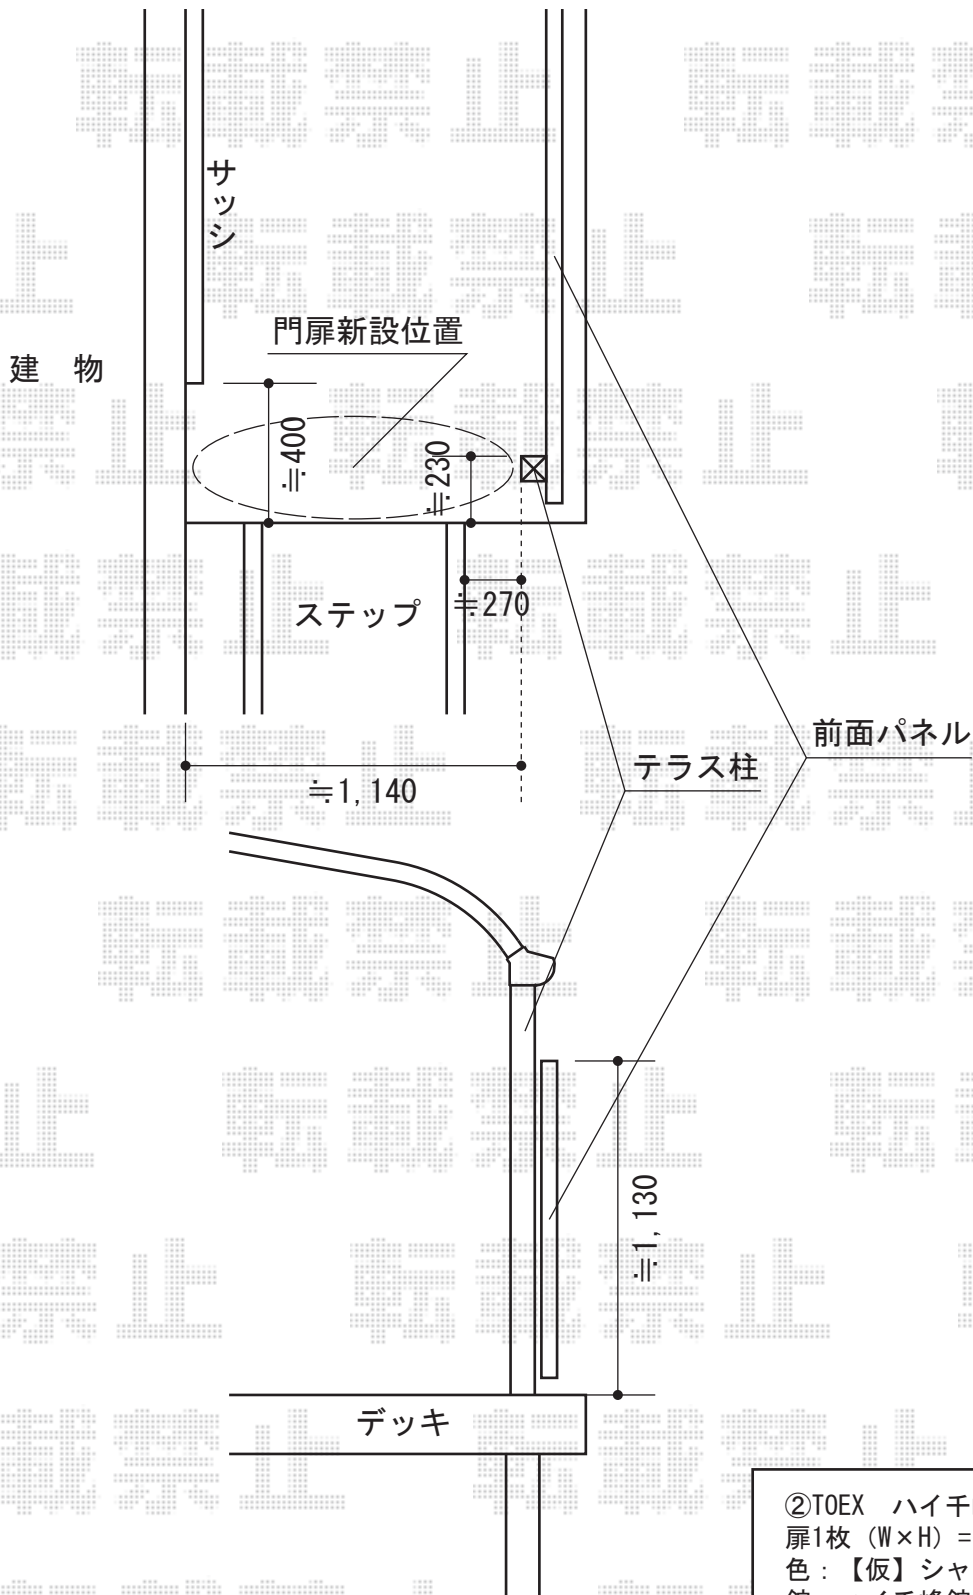

# ハイ千峰 片開き 柱使用

②TOEX ハイ千峰 片開き 柱使用  
扉1枚 (W×H) = (1,000×1,200mm)  
色: 【仮】シャイングレー  
錠: ハイ千峰錠  
開き: 内開き

現場状況や作図制限により概略図の内容と多少の違いが生じることがございます。  
施工時は、現場優先とさせて頂きたく思いますので、お立会い頂き、  
最終のご指示のほど、何卒、宜しくお願い致します。

EX-SHOP  
HTTP://WWW.EX-SHOP.NET

担当: 長谷川