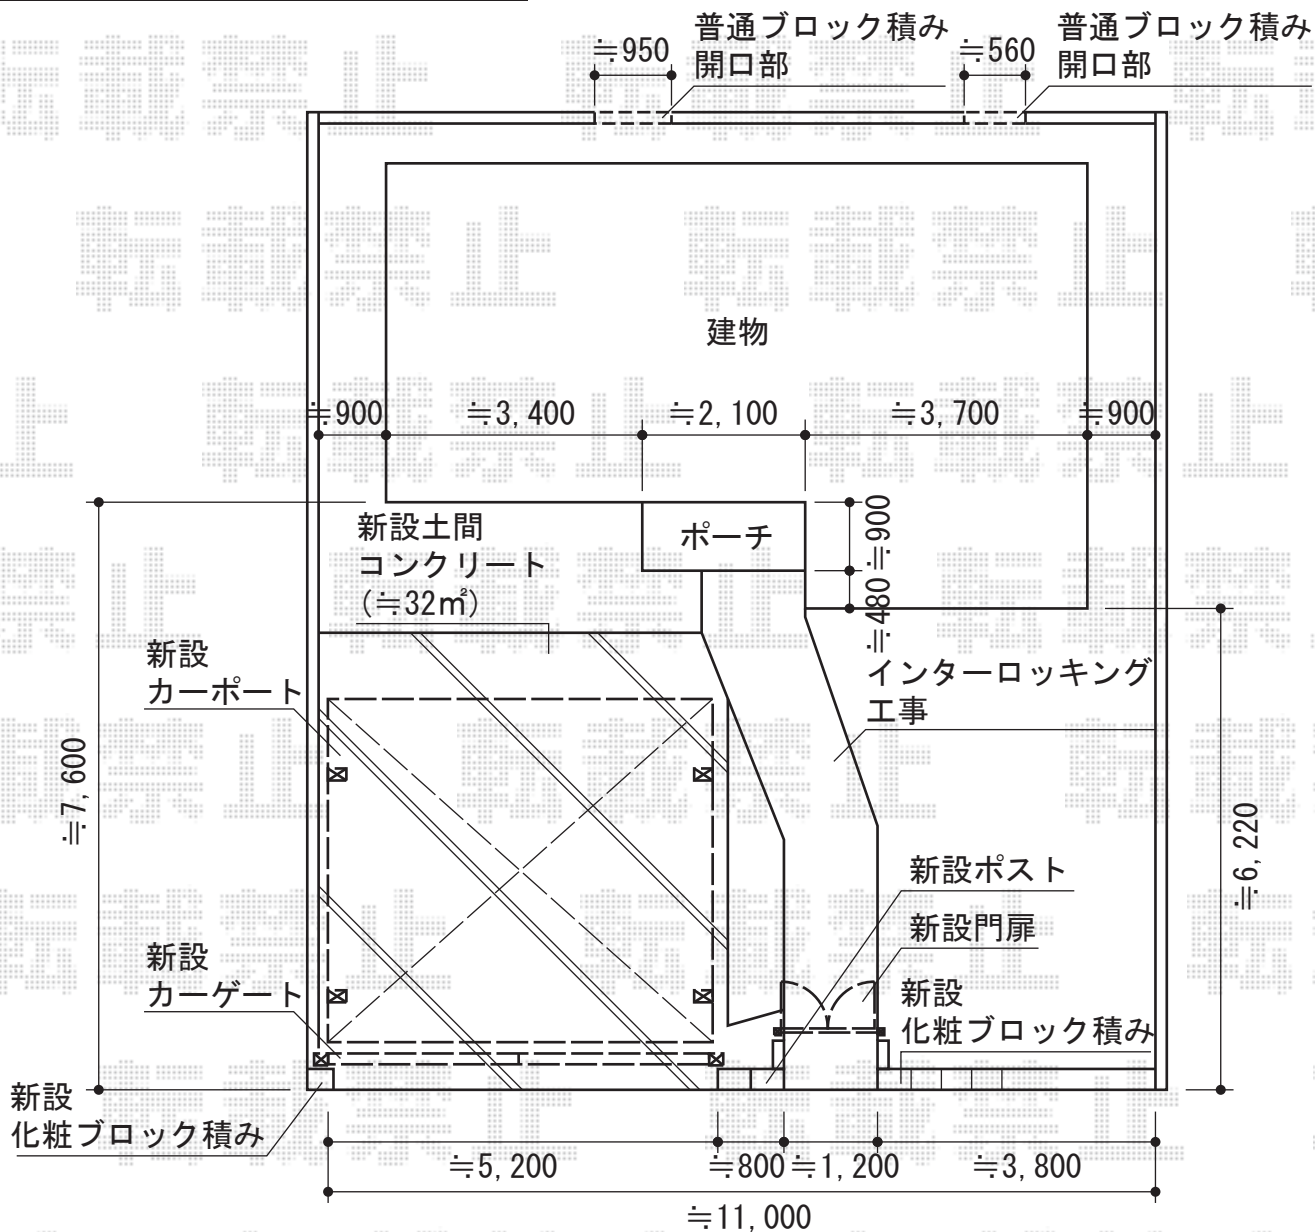

カーポート・カーゲート・門扉・ポスト

トステム カーポートシグマⅢ ワイド 積雪~30cm対応
 幅=5,140mm
 奥行=4,980mm
 色：シャイングレー
 屋根材：ポリカーボネート（ブルースモーク）
 柱仕様：ロング柱23仕様（有効高 約2,300mm）

YKK AP エクスライン門扉 両開き 門柱使用
 扉1枚 (W×H) = (600・600×1,000mm)
 色：プラチナステン
 錠：ハンドル錠E8型
 開き：内開き

YKK AP レイオス1型 ノンレール 両開き
 開口幅=5,804mm
 全幅=5,914mm
 たたみ幅=447・447mm
 高さ=1,150mm
 色：プラチナステン
 キャスター数：4箇所
 落棒数：4本

YKK AP ブロック埋込専用ポスト HA3型
 本体 (W×D×H) = (410×295×210mm)
 色：ジェーステン

現場状況や作図制限により概略図の内容と多少の違いが生じることがございます。
 施工時は、現場優先とさせて頂きたく思いますので、お立会い頂き、
 最終のご指示のほど、何卒、宜しくお願い致します。