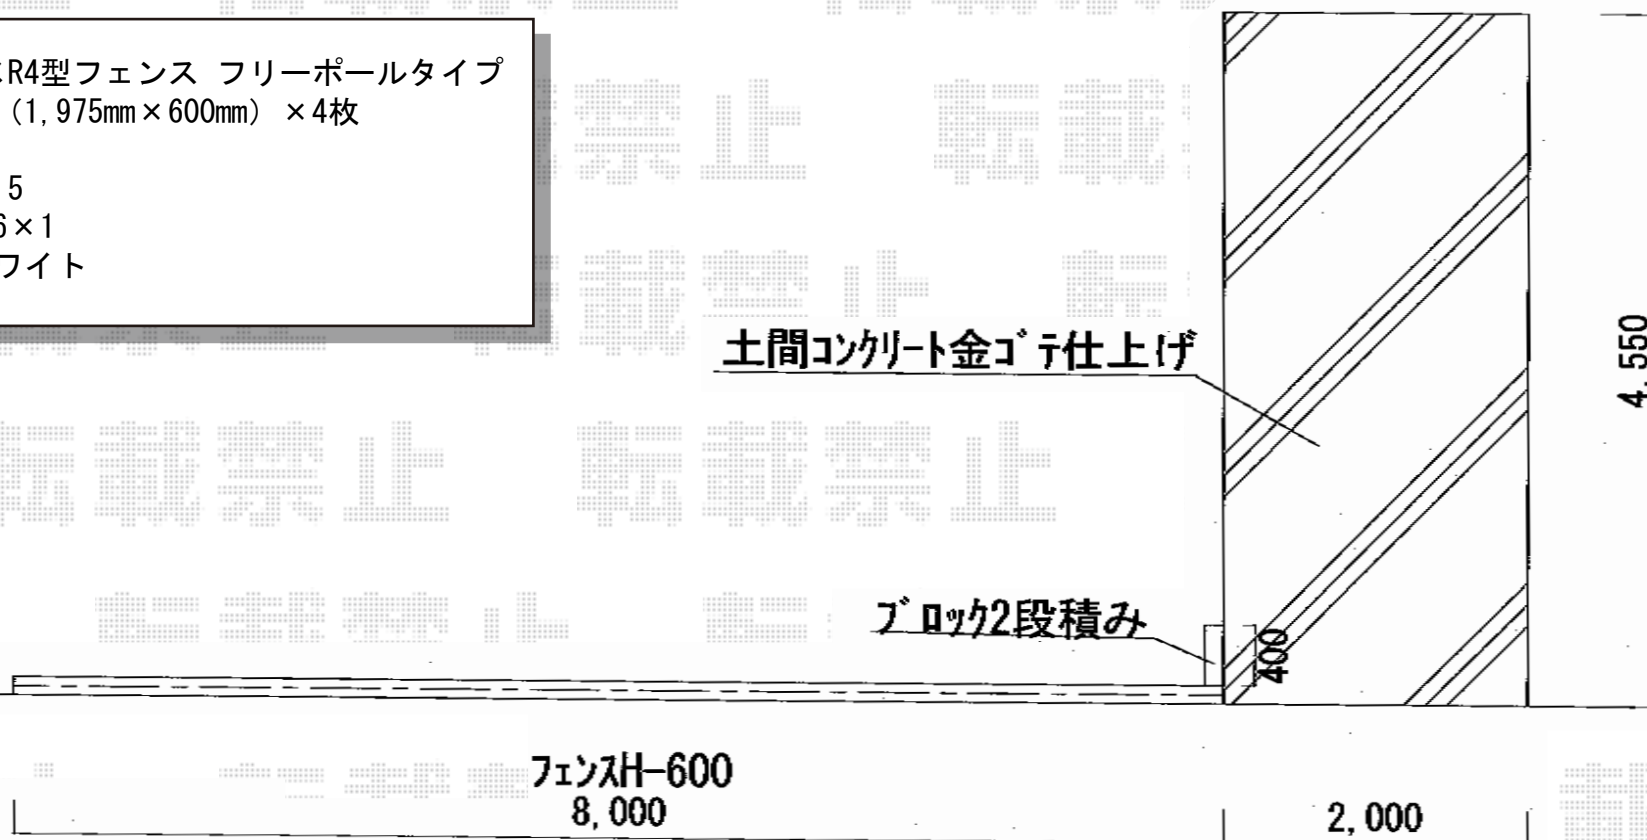

## ハイミレーヌR4型フェンス フリーポールタイプ

TOEX ハイミレーヌR4型フェンス フリーポールタイプ  
本体1枚 (W×H) = (1,975mm×600mm) × 4枚  
主柱 : T-6×5本  
部品セット : T-6×5  
端部キャップ : T-6×1  
色 : アイボリーホワイト

現場状況や作図制限により概略図の内容と多少の違いが生じることがございます。  
施工時は、現場優先とさせて頂きたく思いますので、お立会い頂き、  
最終のご指示のほど、何卒、宜しくお願い致します。