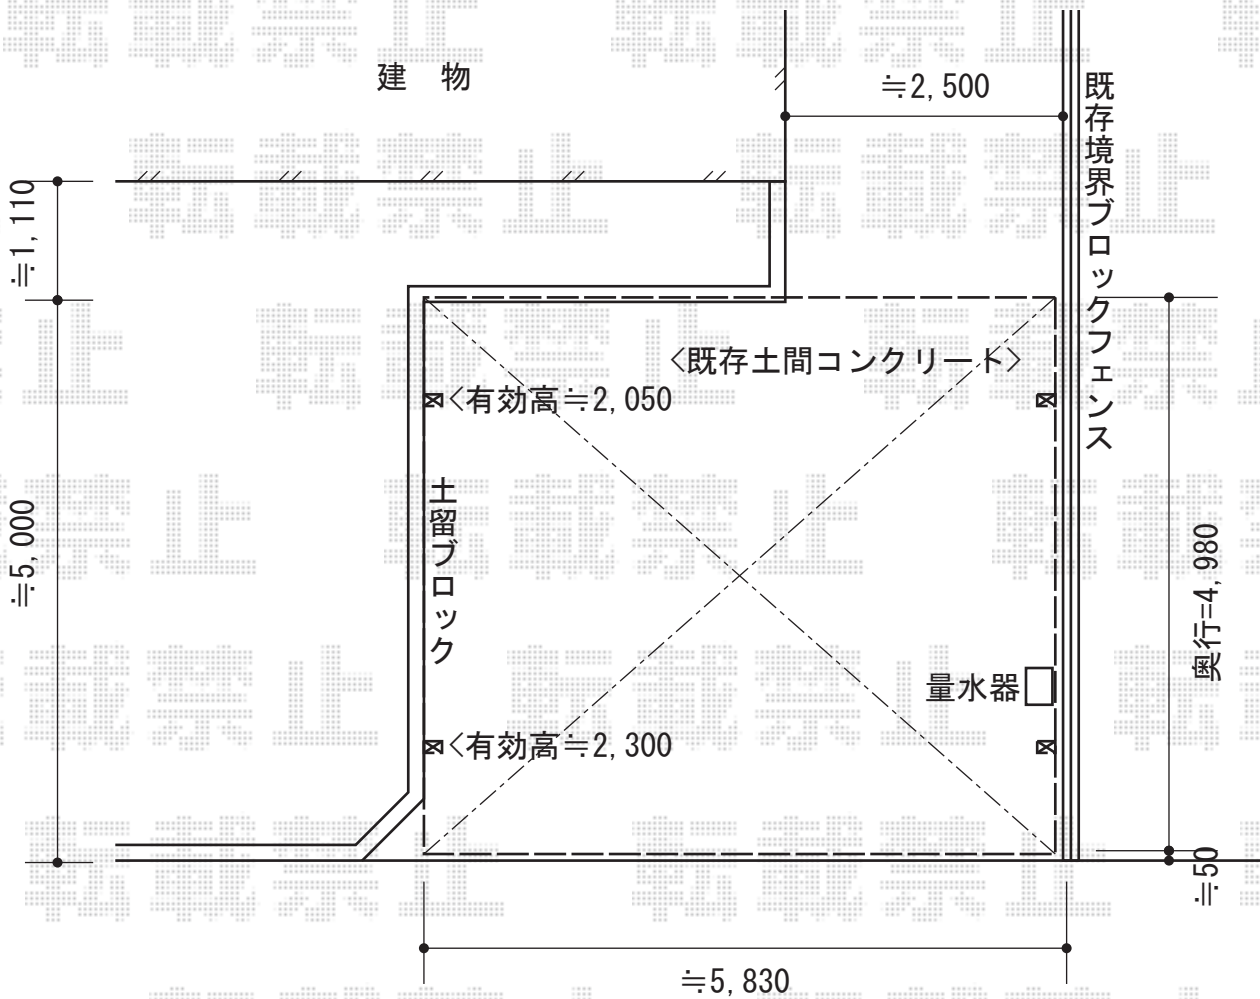

カーブポートシグマIII M合掌 積雪～30cm対応

トステム カーブポートシグマIII M合掌積雪～30cm対応
幅=6,014mm
奥行=4,980mm
色：オータムブラウン
屋根材：熱線吸収アクアポリカーボネート（ライトブルー）
柱仕様：ロング柱23仕様（有効高 約2,300mm）

現場状況や作図制限により概略図の内容と多少の違いが生じることがございます。
施工時は、現場優先とさせて頂きたく思いますので、お立会い頂き、
最終のご指示のほど、何卒、宜しくお願い致します。