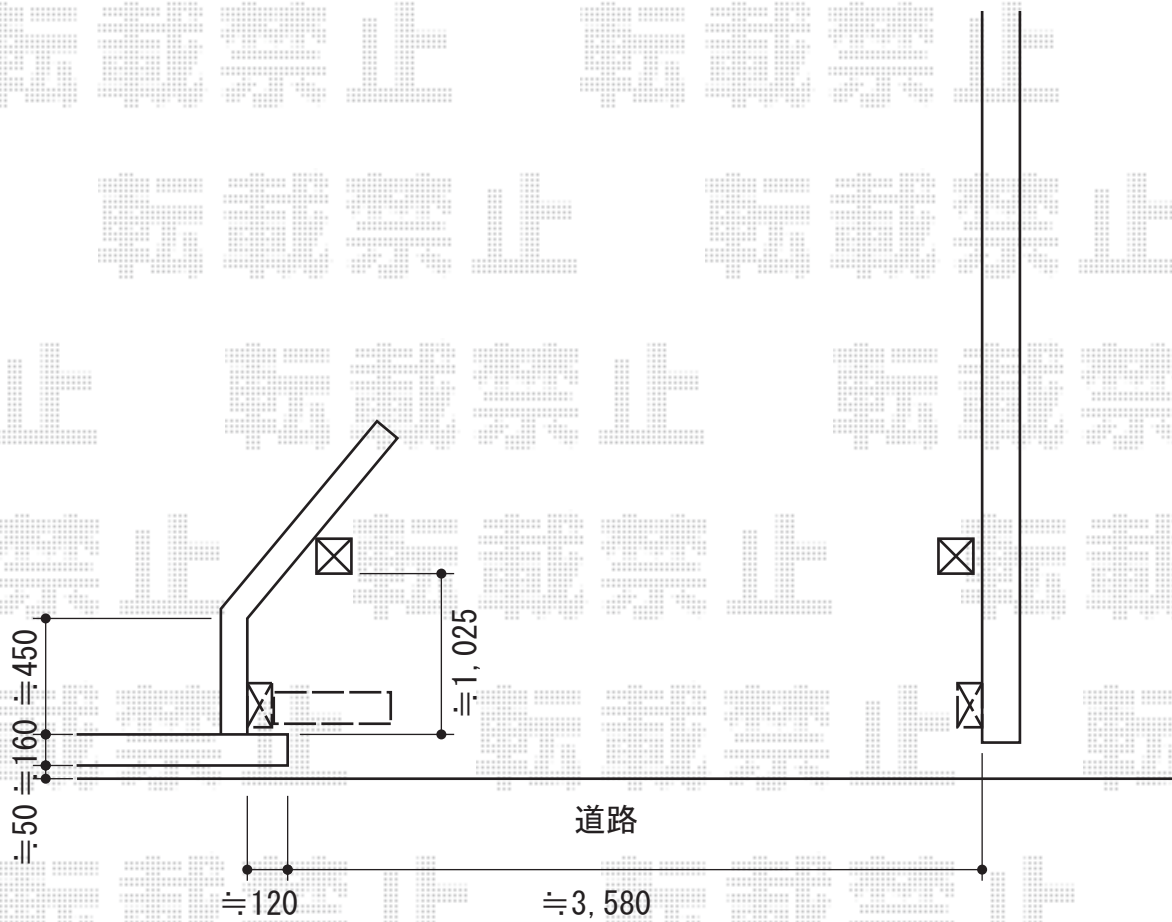

トリップゲート PC型 ノンレール 片開き

Value Select トリップゲート
PC型 ノンレール 片開き
開口幅=3,612mm
全幅=3,712mm
たたみ幅=472mm
高さ=1,200mm
色：ステンカラー
キャスター数：3
落棒数：2

現場状況や作図制限により概略図の内容と多少の違いが生じることがございます。
施工時は、現場優先とさせて頂きたく思いますので、お立会い頂き、
最終のご指示のほど、何卒、宜しくお願い致します。