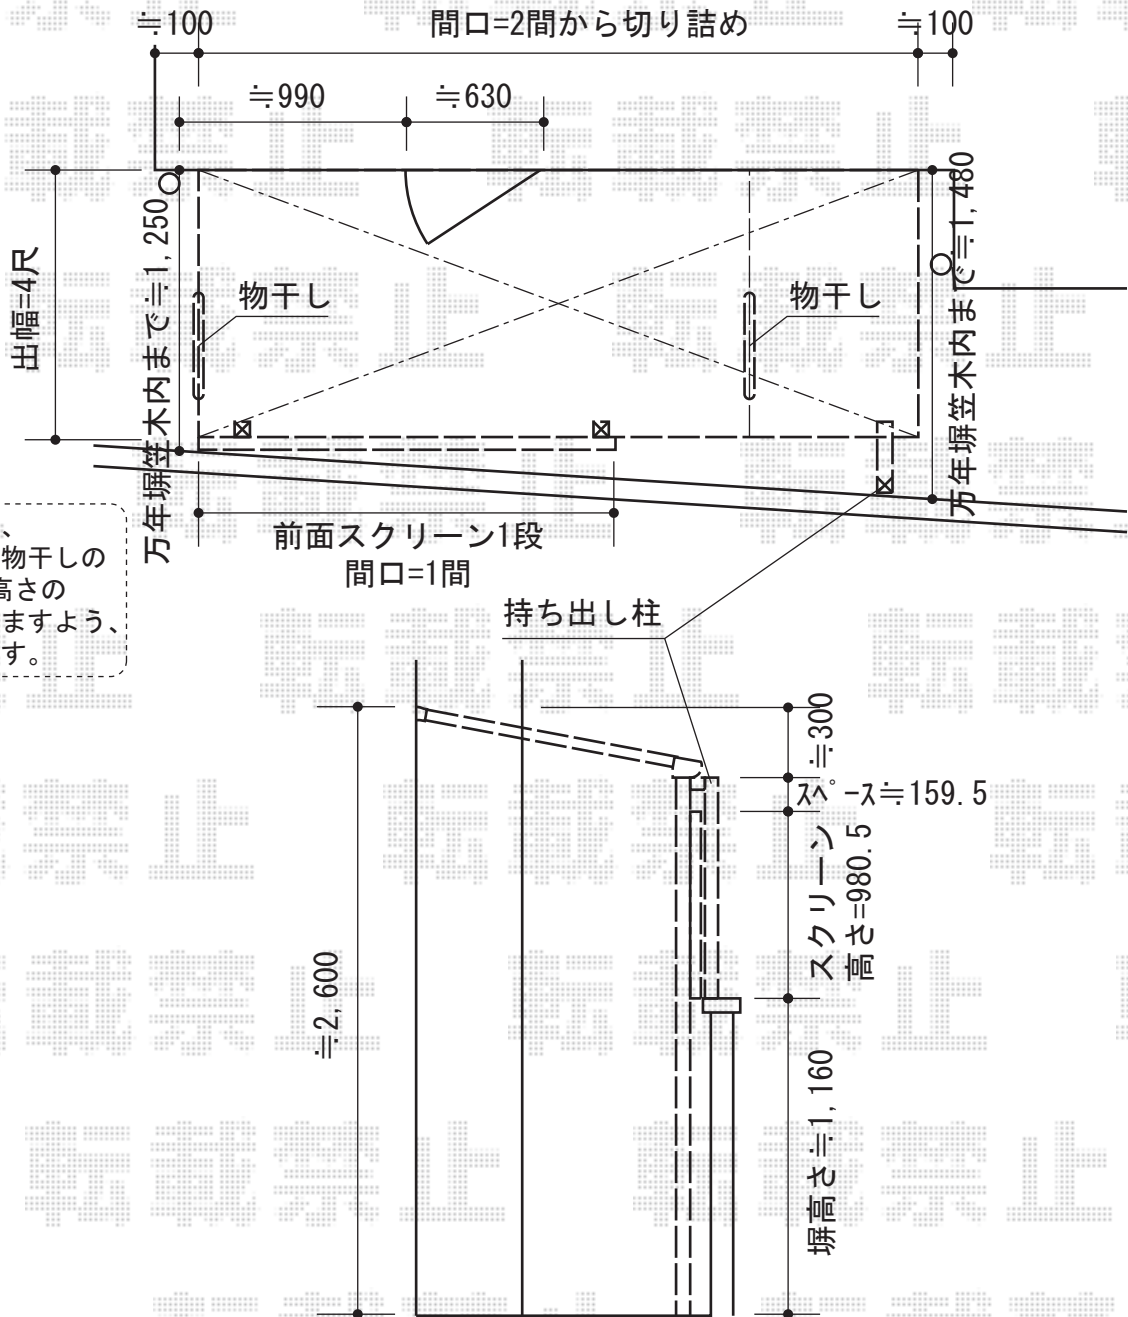

ライザーテラスII F型 テラスタイプ 単体 積雪～20cm対応

施工に際して、
オプション：物干しの
取付け位置・高さの
ご確認を頂きますよう、
お願い致します。

トステム ライザーテラスII F型 テラスタイプ 単体積雪～20cm対応
 間口=関東間2間 (柱芯々3,440mm 屋根幅3,660mm)
 出幅=4尺 (1,185mm)
 色：シャイングレー
 屋根材：ポリカーボネート (クリアマット/すりガラス調)
 柱仕様：柱位置固定タイプ (柱2本)
 施工方法：上止め
 追加部材：持ち出し柱テラス用1本

現場状況や作図制限により概略図の内容と多少の違いが生じることがございます。
 施工時は、現場優先とさせて頂きたく思いますので、お立会い頂き、
 最終のご指示のほど、何卒、宜しくお願い致します。

EX-SHOP
 HTTP://WWW.EX-SHOP.NET

担当：八浦