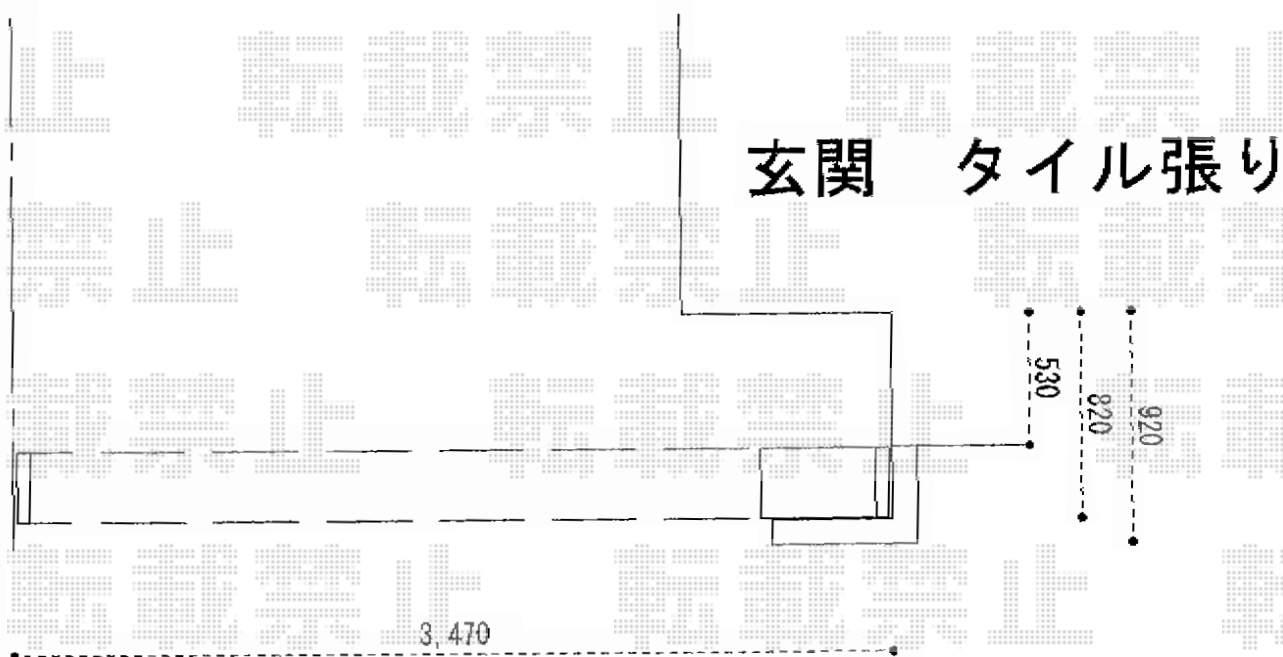

アルシャインII PG型R Aタイプ ノンレール 片開き

TOEX アルシャインII PG型R
Aタイプ ノンレール 片開き
開口幅=3,291mm
全幅=3,408mm
たたみ幅=551mm
高さ=1,250mm
色：シャイングレー
キャスター数：3
落棒数：3

現場状況や作図制限により概略図の内容と多少の違いが生じることがございます。
施工時は、現場優先とさせていただきますので、お立会い頂き、
最終のご指示のほど、何卒、宜しくお願い致します。