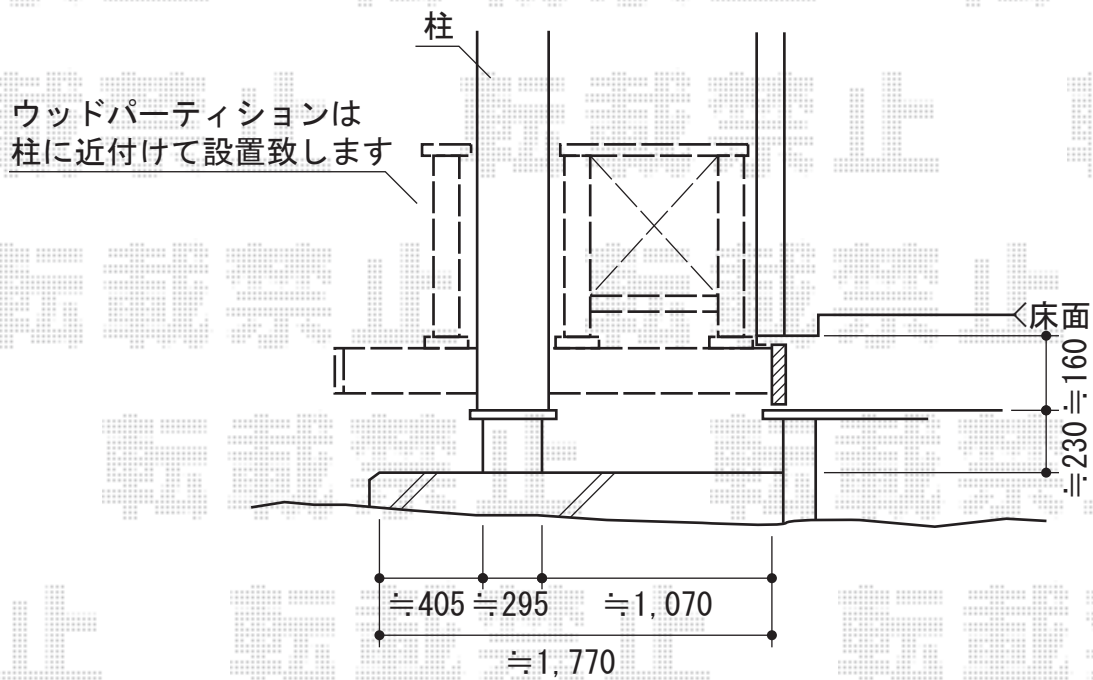

リコステージII 単体

トステム リコステージII 単体

間口=1.5間 (2,720mm)
 出幅=6尺 (1,813mm)
 色：ソフトブラウン
 床板：縦貼り
 幕板：幕板B (薄タイプ)
 束柱：束柱B (400~550mm)
 追加部材：床板補強材

トステム ウッドパーティション フラットラチスパネル (密目タイプ) +開き戸
 パネル1枚 (W×H) =T-12 (1,200mm×1,200mm) ×5枚
 開き戸：フラットラチスパネル (密目) T-12
 主柱：T-12×8本