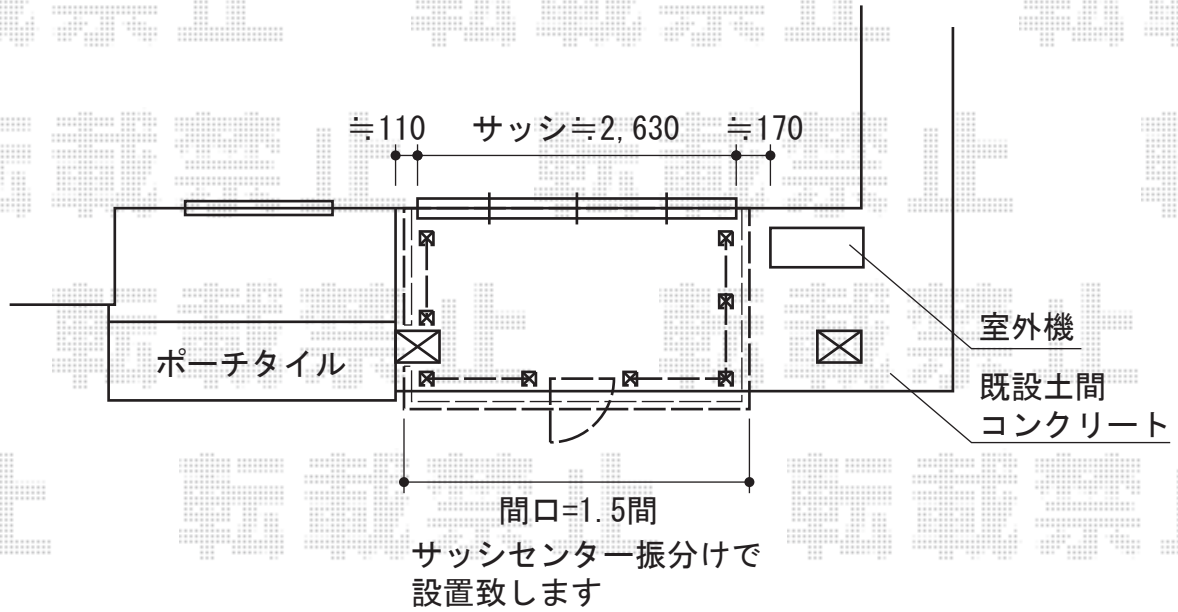

リコステージII 単体

トステム リコステージII 単体

間口=1.5間 (2,720mm)
 出幅=6尺 (1,813mm)
 色：ソフトブラウン
 床板：縦貼り
 幕板：幕板B (薄タイプ)
 束柱：束柱B (400~550mm)
 追加部材：床板補強材

トステム ウッドパーティション フラットラチスパネル (密目タイプ) +開き戸
 パネル1枚 (W×H) =T-12 (1,200mm×1,200mm) ×5枚
 開き戸：フラットラチスパネル (密目) T-12
 主柱：T-12×8本

現場状況や作図制限により概略図の内容と多少の違いが生じることがございます。
 施工時は、現場優先とさせて頂きたく思いますので、お立会い頂き、
 最終のご指示のほど、何卒、宜しくお願い致します。

EX-SHOP
[HTTP://WWW.EX-SHOP.NET](http://www.ex-shop.net)

担当：長谷川