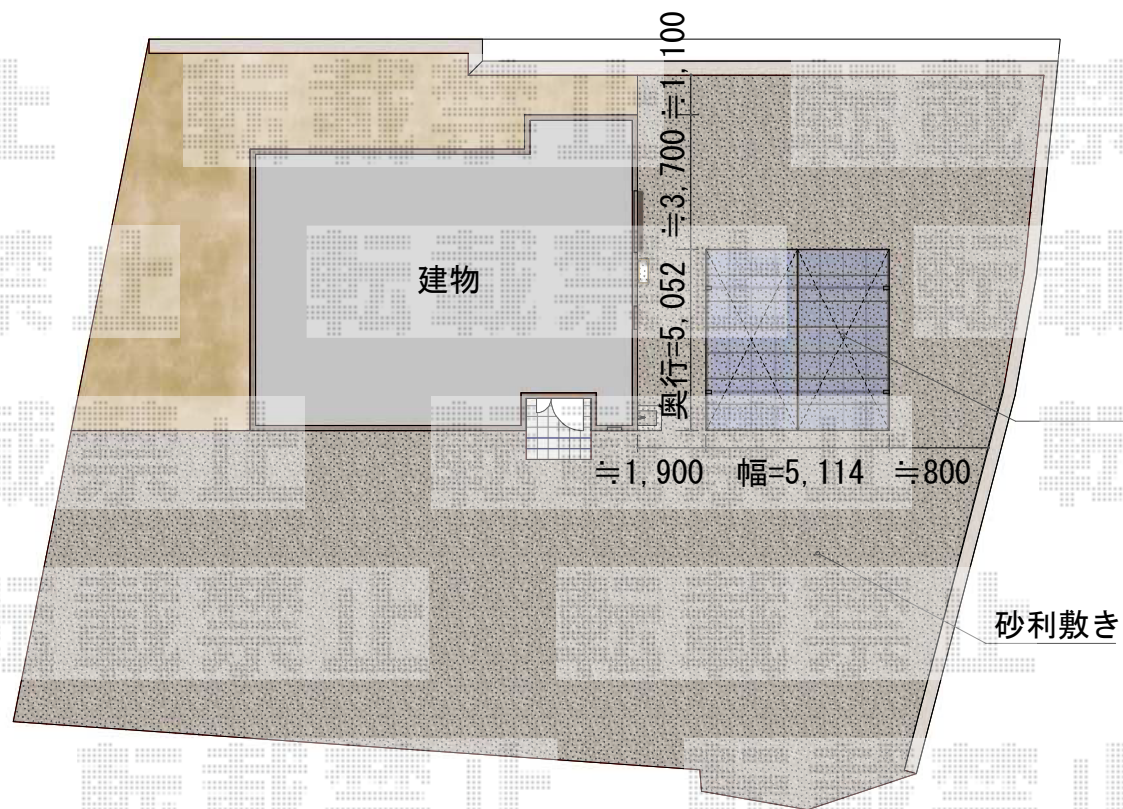

プレシオSPORT ワイド 積雪～20cm対応

Value Select プレシオSPORT ワイド 積雪～20cm対応
幅=5,392mm
奥行=5,052mm
色：グレースブラウン
屋根材：ポリカーボネート（スカイブルー）
柱仕様：ハイルーフ仕様（有効高 約2,250mm）

現場状況や作図制限により概略図の内容と多少の違いが生じることがございます。
施工時は、現場優先とさせて頂きたく思いますので、お立会い頂き、
最終のご指示のほど、何卒、宜しくお願い致します。