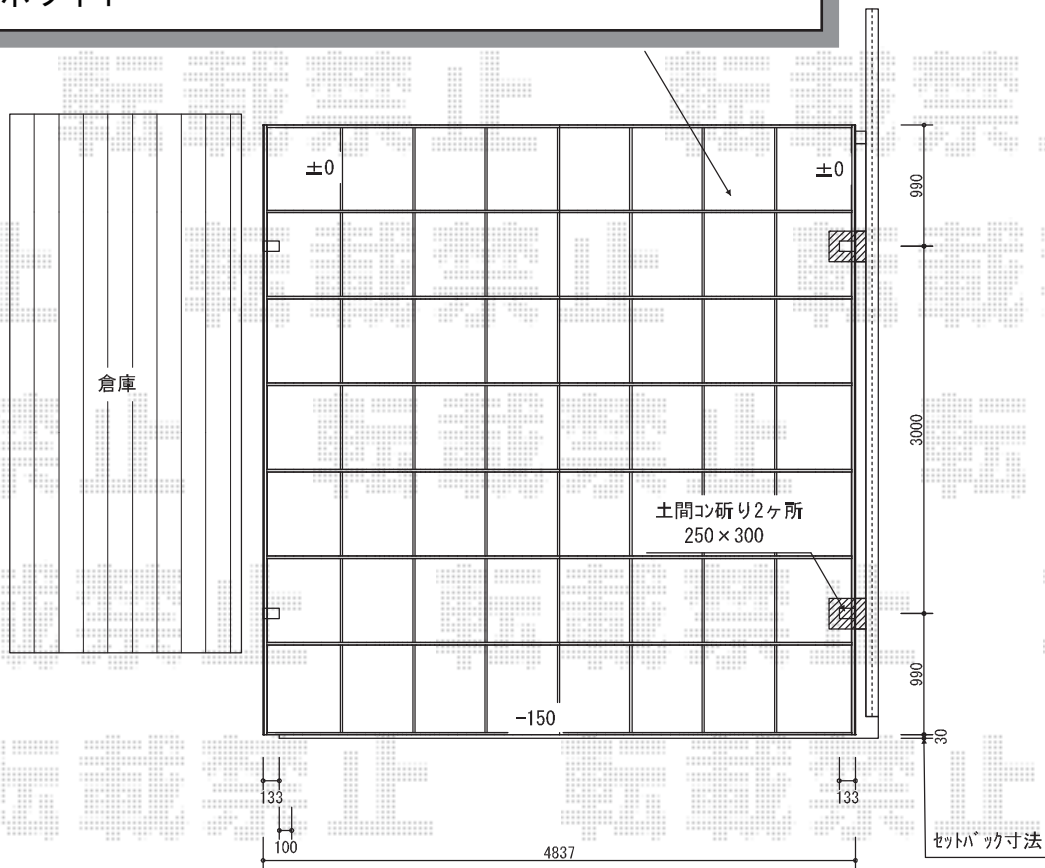

# カーブポートシグマIII ワイド 積雪～30cm対応

トステム カーブポートシグマIII ワイド 積雪～30cm対応  
幅=4,837mm 奥行=4,980mm 色：ホワイト  
屋根材：ポリカーボネート（ブルースモーク）  
柱仕様：標準柱仕様（有効高 約1,800mm）

トステム 屋根材ホルダー 50タイプ用×2  
色：ホワイト

現場状況や作図制限により概略図の内容と多少の違いが生じることがございます。  
施工時は、現場優先とさせて頂きたく思いますので、お立会い頂き、  
最終のご指示のほど、何卒、宜しくお願い致します。