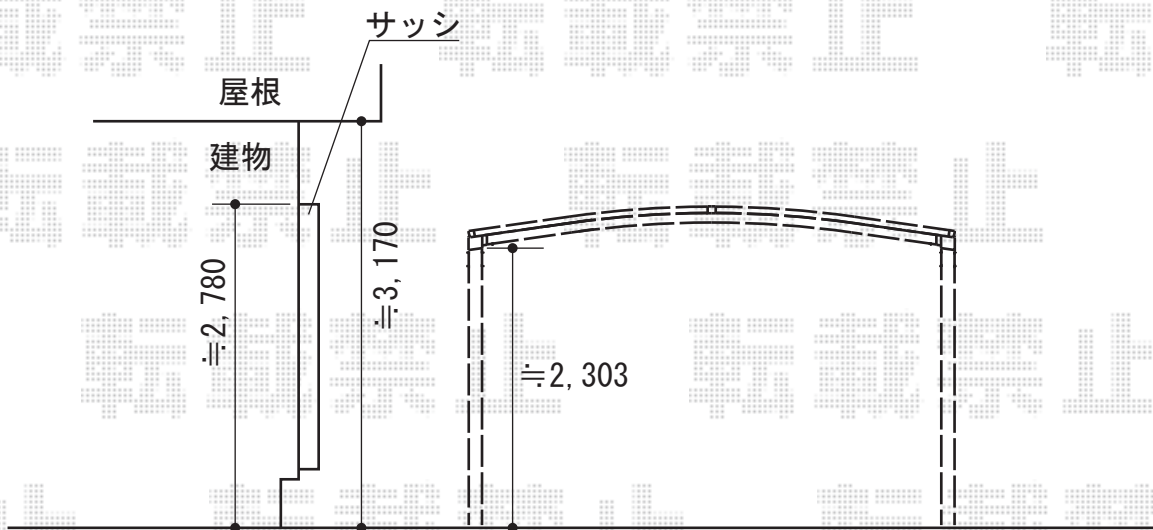

カーブポートシグマIII ワイド 積雪～30cm対応

トステム カーブポートシグマIII ワイド
積雪～30cm対応
幅=6,060mm
奥行=5,686mm
色：ブラック
屋根材：熱線吸収アクアポリカーボネート
(ライトブルー)
柱仕様：ロング柱23仕様 (有効高 約2,300mm)

現場状況や作図制限により概略図の内容と多少の違いが生じることがございます。
施工時は、現場優先とさせていただきますので、お立会い頂き、
最終のご指示のほど、何卒、宜しくお願い致します。