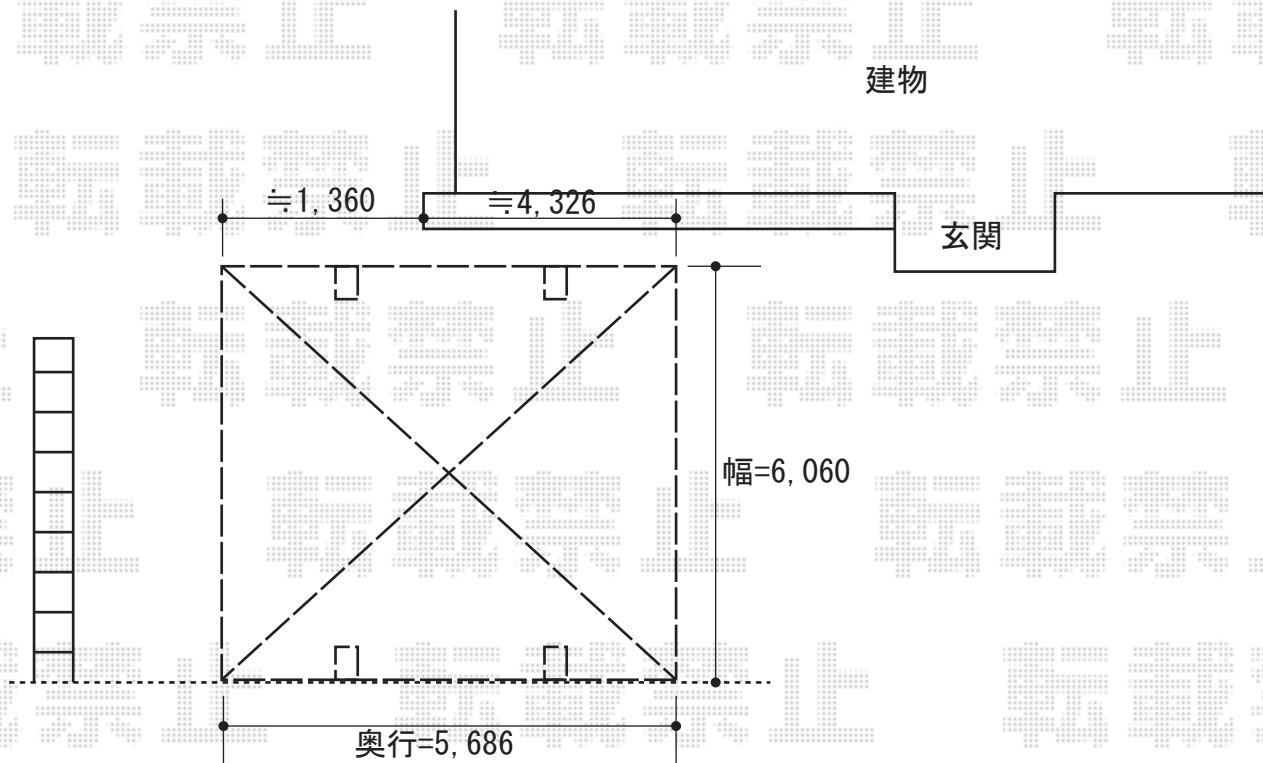

カーブポートシグマIII ワイド 積雪～30cm対応

トステム カーブポートシグマIII ワイド
積雪～30cm対応
幅=6,060mm
奥行=5,686mm
色：ブラック
屋根材：熱線吸収アクアポリカーボネート
(ライトブルー)
柱仕様：ロング柱23仕様 (有効高 約2,300mm)

現場状況や作図制限により概略図の内容と多少の違いが生じることがございます。
施工時は、現場優先とさせていただきますので、お立会い頂き、
最終のご指示のほど、何卒、宜しくお願い致します。