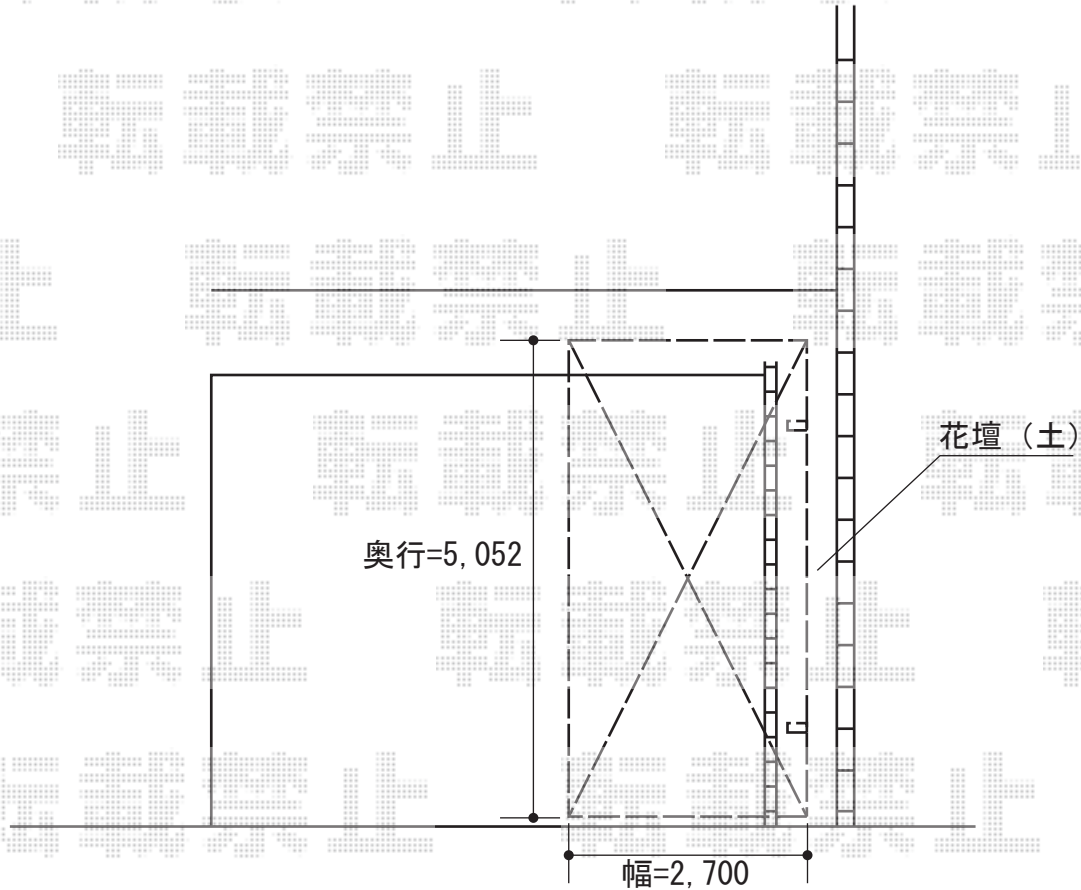

プレシオスポート 積雪～20cm対応

Value Select プレシオスポート積雪～20cm対応

幅=2,700mm

奥行=5,052mm

色：ノーブルステン

屋根材：熱線遮断ポリカーボネート（スカイブルーマット調）

柱仕様：ハイルーフ仕様（有効高 約2,250mm）

現場状況や作図制限により概略図の内容と多少の違いが生じることがございます。
施工時は、現場優先とさせて頂きたく思いますので、お立会い頂き、
最終のご指示のほど、何卒、宜しくお願い致します。