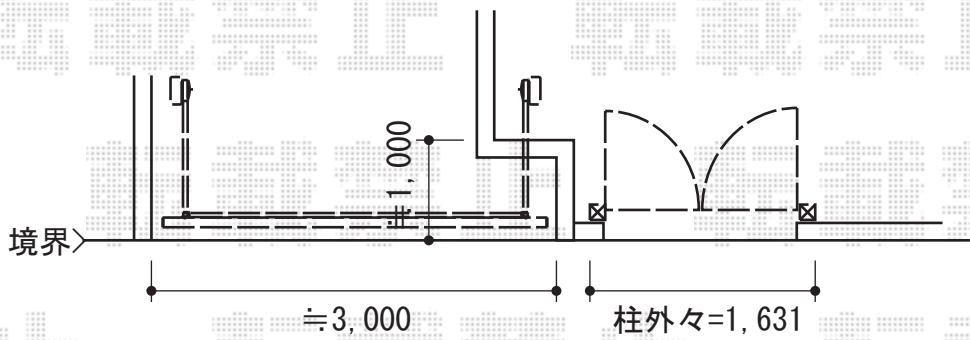

門扉・カーゲート

TOEX プリレオ R1型 両開き 柱使用
 扉1枚 (W×H) = (700mm×1,200mm) × 2枚
 色 : マイルドブラック
 錠 : シリンダーRD錠
 開き : 内開き

TOEX オーバードアR1型 手動式
 本体 (W×H) = (2,950mm×1,000mm)
 色 : ブラック
 柱仕様 : 1000(ハイルーフ仕様 有効通過高さ 2,150mm)
 駆動 : 手動式