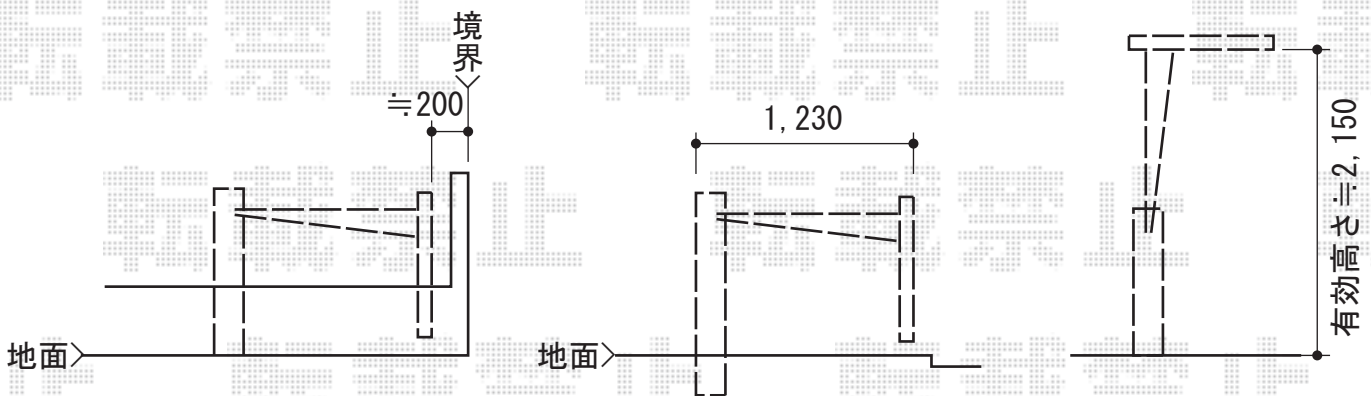

門扉・カーゲート

TOEX プリレオ R1型 両開き 柱使用
 扉1枚 (W×H) = (700mm×1,200mm) × 2枚
 色 : マイルドブラック
 錠 : シリンダーRD錠
 開き : 内開き

TOEX オーバードアR1型 手動式
 本体 (W×H) = (2,950mm×1,000mm)
 色 : ブラック
 柱仕様 : 1000(ハイルーフ仕様 有効通過高さ 2,150mm)
 駆動 : 手動式