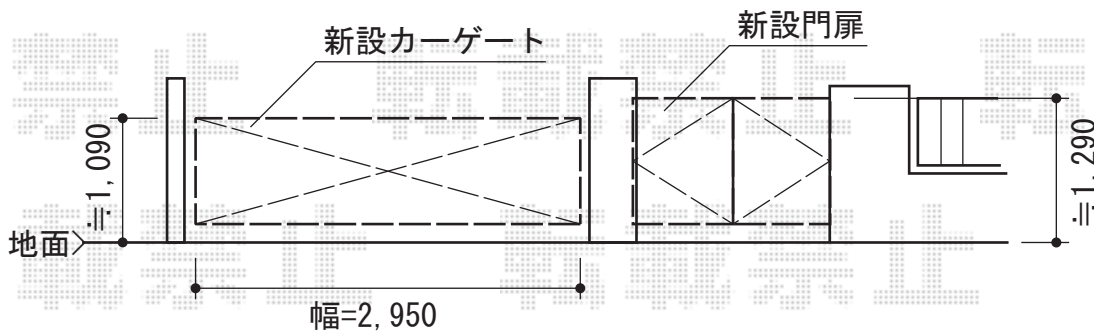

門扉・カーゲート

TOEX プリレオ R1型 両開き 柱使用
 扉1枚 (W×H) = (700mm×1,200mm) × 2枚
 色 : マイルドブラック
 錠 : シリンダーRD錠
 開き : 内開き

TOEX オーバードアR1型 手動式
 本体 (W×H) = (2,950mm×1,000mm)
 色 : ブラック
 柱仕様 : 1000(ハイルーフ仕様 有効通過高さ 2,150mm)
 駆動 : 手動式