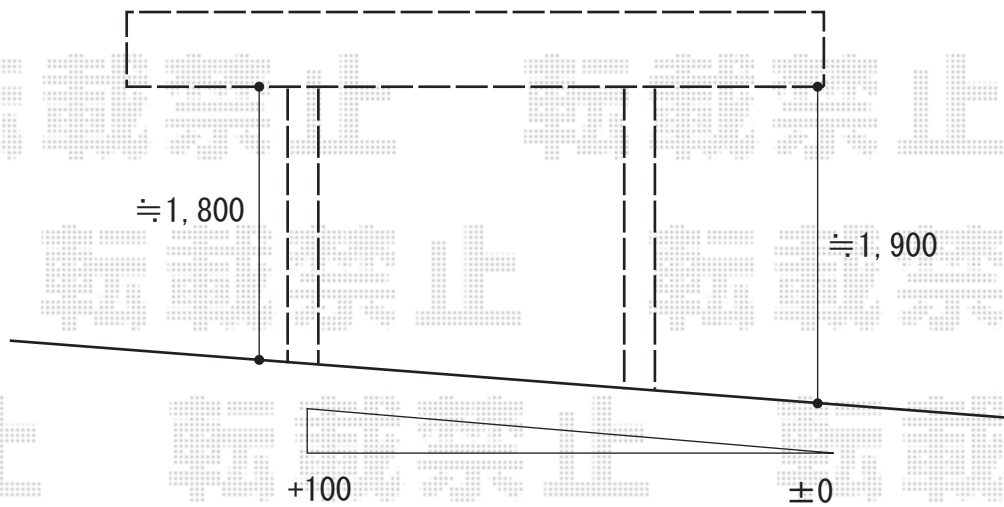

プレシオスポート 積雪～20cm対応

Value Select プレシオスポート 積雪～20cm対応
 幅=2,400mm
 奥行=5,052mm
 色：ノーブルステン
 屋根材：ポリカーボネート（スカイブルー）
 柱仕様：標準柱仕様（有効高 約1,800mm）

現場状況や作図制限により概略図の内容と多少の違いが生じることがございます。
 施工時は、現場優先とさせて頂きたく思いますので、お立会い頂き、
 最終のご指示のほど、何卒、宜しくお願い致します。