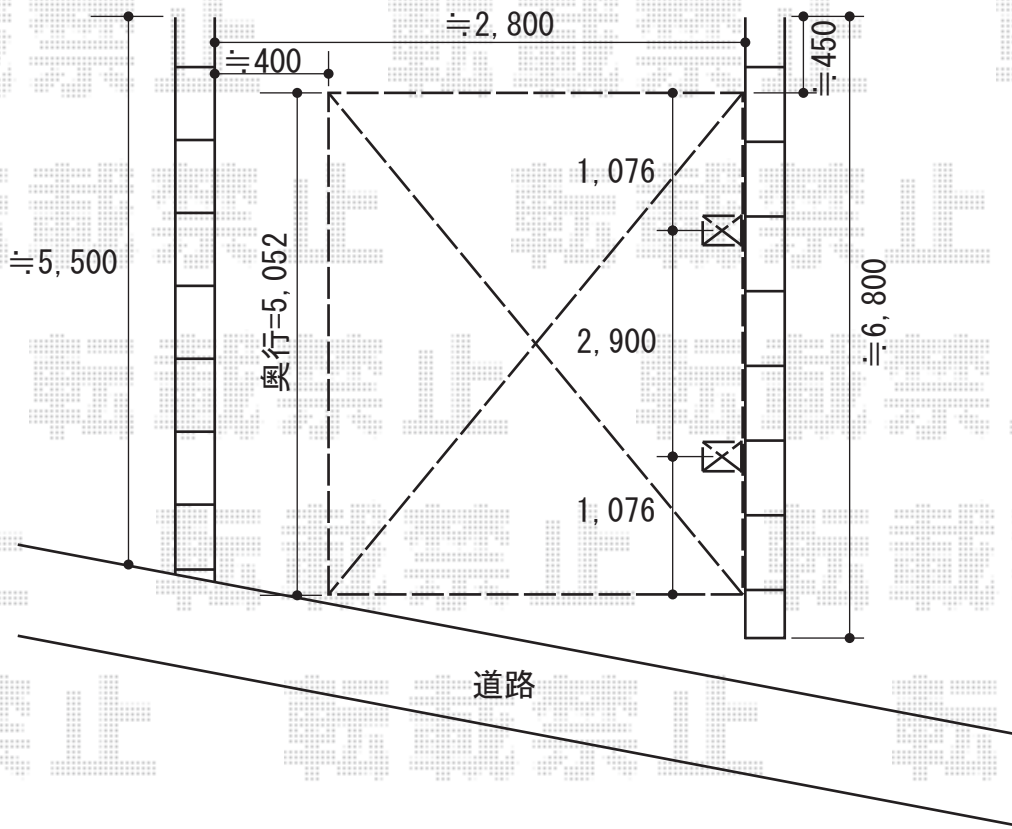

プレシオスポート 積雪～20cm対応

Value Select プレシオスポート 積雪～20cm対応
 幅=2,400mm
 奥行=5,052mm
 色：ノーブルステン
 屋根材：ポリカーボネート（スカイブルー）
 柱仕様：標準柱仕様（有効高 約1,800mm）

現場状況や作図制限により概略図の内容と多少の違いが生じることがございます。
 施工時は、現場優先とさせて頂きたく思いますので、お立会い頂き、
 最終のご指示のほど、何卒、宜しくお願い致します。