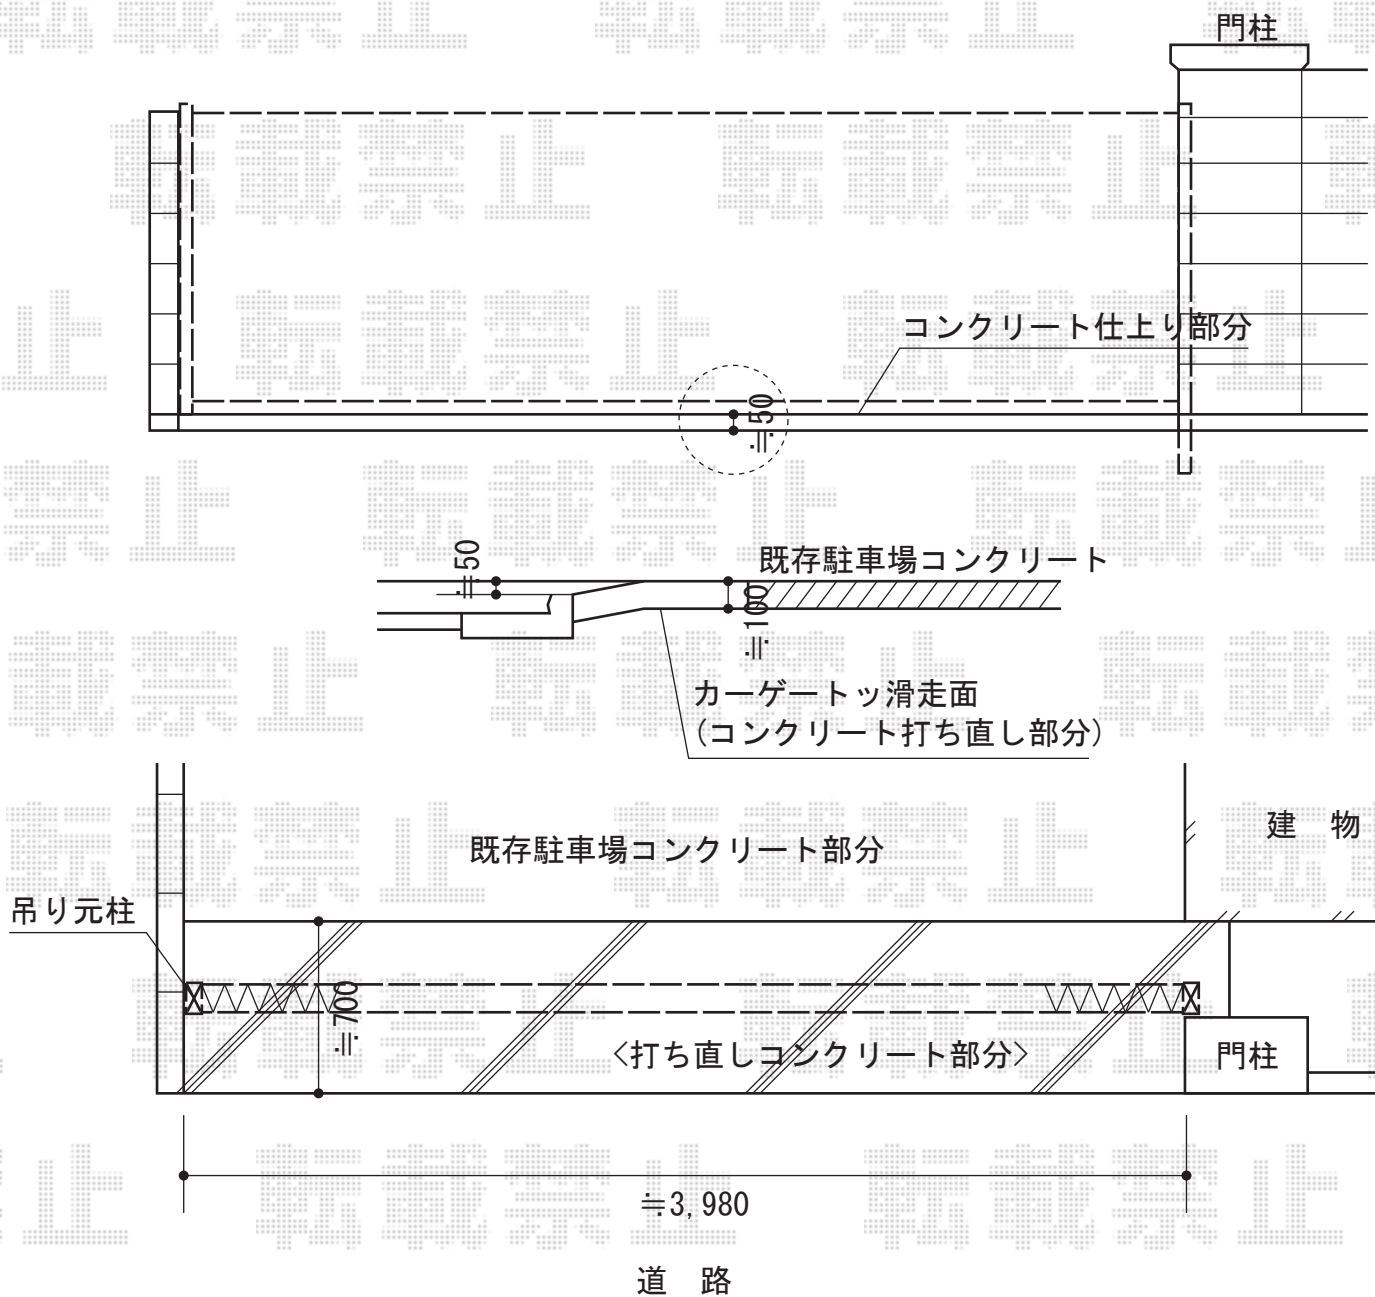

トリップゲート PB型 ノンレール 片開き

Value Select トリップゲート PB型 ノンレール 片開き
 開口幅=4,035mm
 全幅=4,135mm
 たたみ幅=453mm
 高さ=1200mm
 色：ブロンズ
 キャスター数：3
 落棒数：2

現場状況や作図制限により概略図の内容と多少の違いが生じることがございます。
 施工時は、現場優先とさせて頂きたく思いますので、お立会い頂き、
 最終のご指示のほど、何卒、宜しくお願い致します。