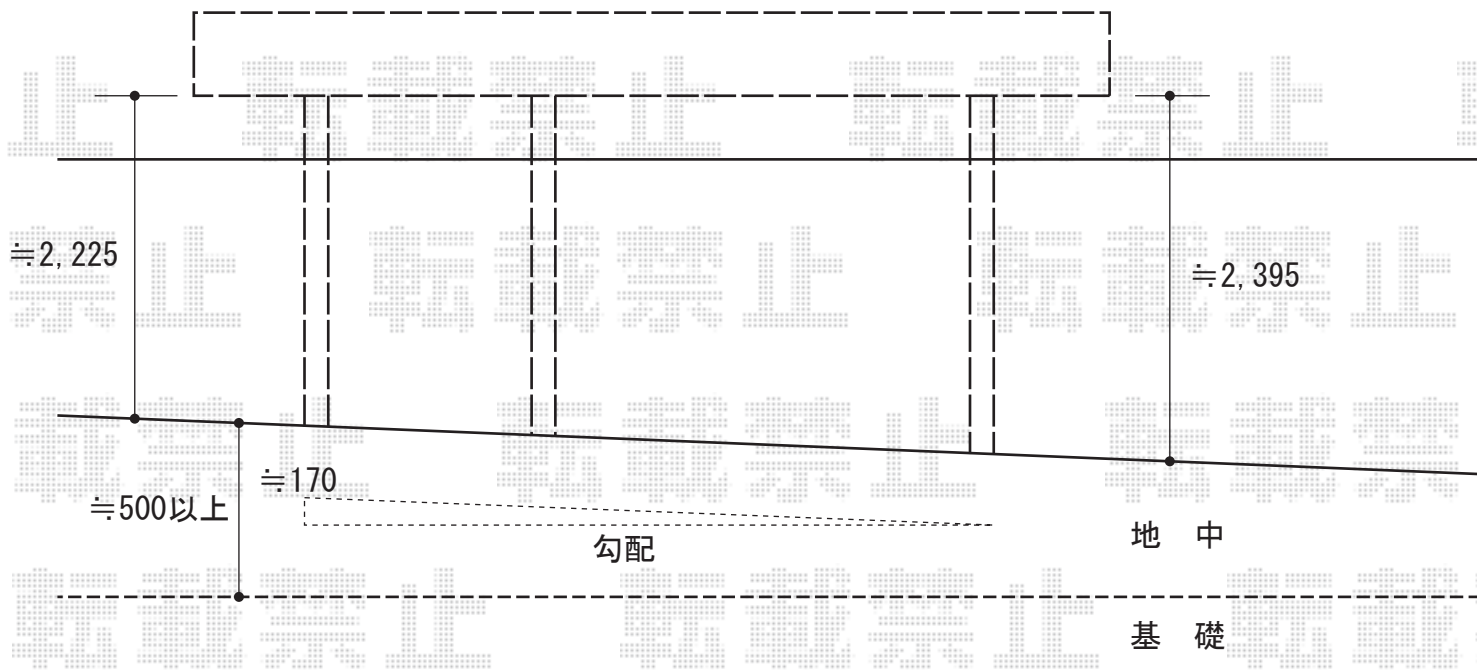

レイナポート 延長 積雪～20cm対応

YKK AP レイナポート 延長 積雪～20cm対応

幅=2,400mm

奥行=6,484mm

色：ホワイト

屋根材：ポリカーボネート（トーマイマット/すりガラス調）

柱仕様：ハイルーフ仕様（有効高 約2,355mm）

現場状況や作図制限により概略図の内容と多少の違いが生じることがございます。
施工時は、現場優先とさせて頂きたく思いますので、お立会い頂き、
最終のご指示のほど、何卒、宜しくお願い致します。