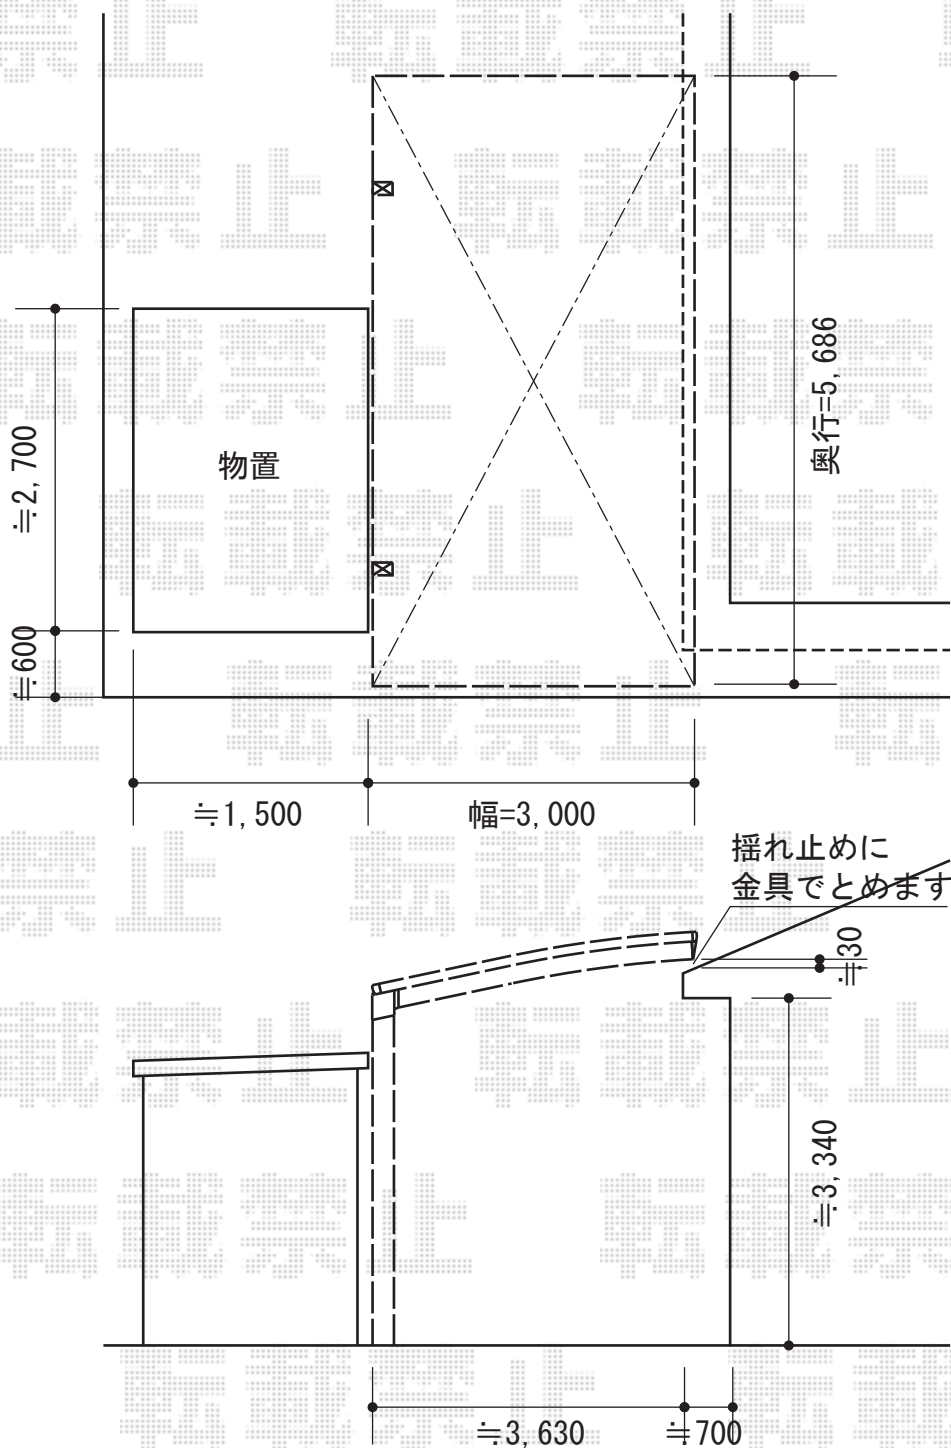

カーブポートシグマIII 積雪～30cm対応

トステム カーブポートシグマIII 積雪～30cm対応

幅=3,000mm

奥行=5,686mm

色：ブロンズ

屋根材：ガリレポリカ（クリアマット/すりガラス調）

柱仕様：ロング柱28仕様（有効高 約2,800mm）

現場状況や作図制限により概略図の内容と多少の違いが生じることがございます。
施工時は、現場優先とさせて頂きたく思いますので、お立会い頂き、
最終のご指示のほど、何卒、宜しくお願い致します。