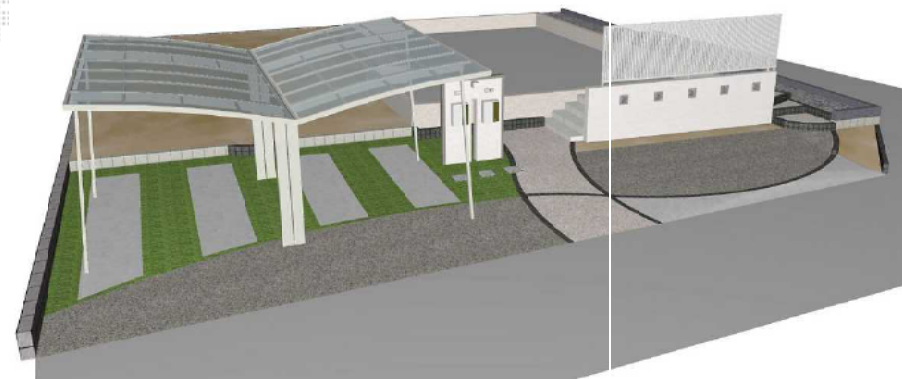

レークポートシグマIII Y合掌 積雪～30cm対応

トステム レークポートシグマIII Y合掌
積雪～30cm対応
幅=5,450mm
奥行=4,980
色：シャイングレー
屋根材：熱線吸収アクアポリカーボネート
（ライトブルー）
柱仕様：標準柱仕様（有効高 約1,796mm）

現場状況や作図制限により概略図の内容と多少の違いが生じることがございます。
施工時は、現場優先とさせて頂きたく思いますので、お立会い頂き、
最終のご指示のほど、何卒、宜しくお願い致します。