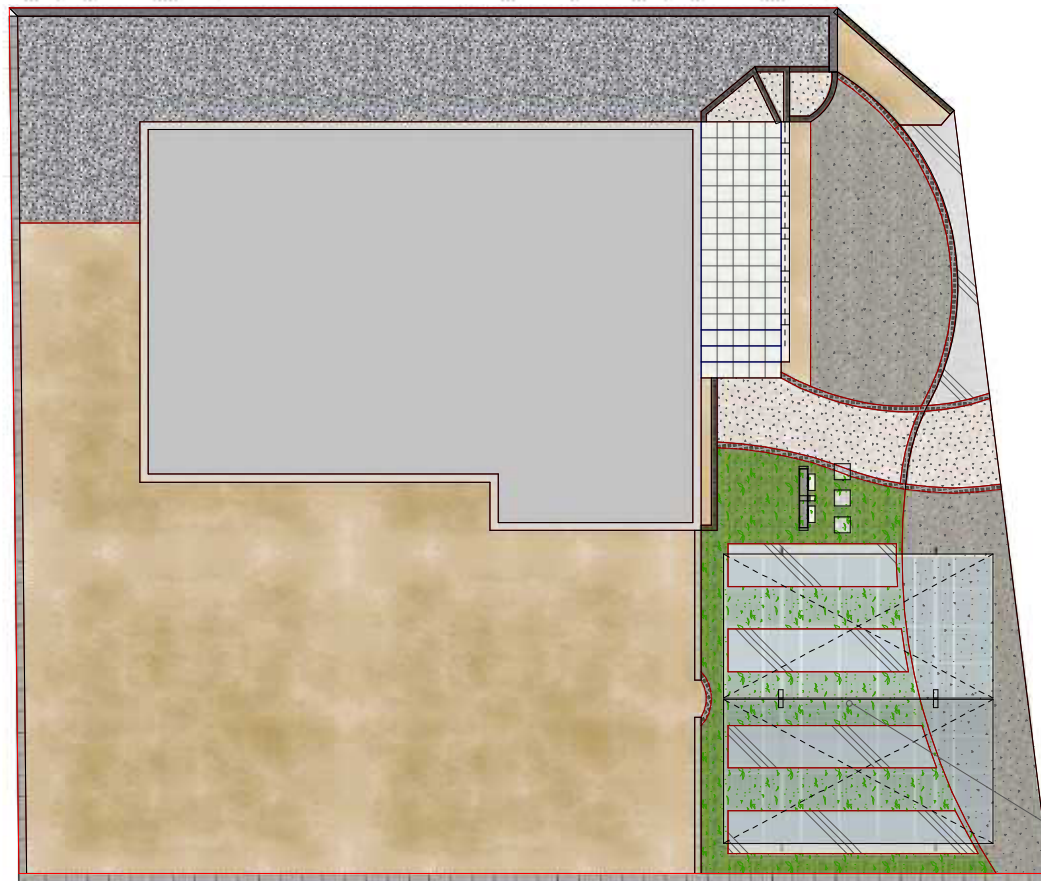

レークポートシグマIII Y合掌 積雪～30cm対応

トステム レークポートシグマIII Y合掌
積雪～30cm対応
幅=5,450mm
奥行=4,980
色：シャイングレー
屋根材：熱線吸収アクアポリカーボネート
（ライトブルー）
柱仕様：標準柱仕様（有効高 約1,796mm）

現場状況や作図制限により概略図の内容と多少の違いが生じることがございます。
施工時は、現場優先とさせて頂きたく思いますので、お立会い頂き、
最終のご指示のほど、何卒、宜しくお願い致します。