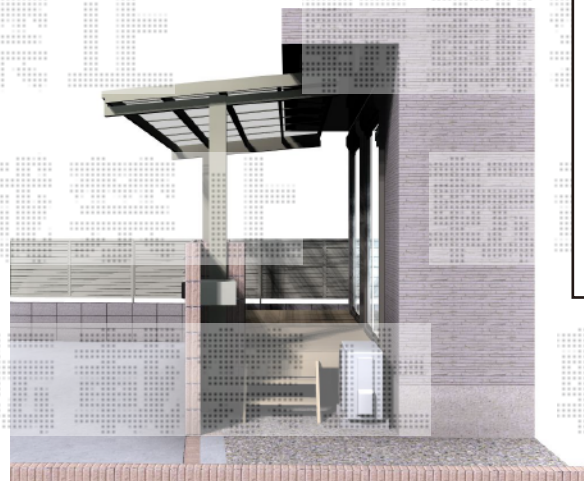

テラス屋根・フェンス・ウッドデッキ

三協立山アルミ ルーフ 積雪~20cm対応
間口=5,087mm
出幅=2,060.5mm
色：アーバングレー
屋根材：FRP板（クリア・エンボス模様）
柱仕様：ロング柱30仕様（有効高 約2,661mm）

YKK AP リウッドデッキ 200 単体
間口=2.5間（4,457mm）
出幅=7尺（2,125mm）
色：（床板：ホワイトブラウン/
束柱：プラチナステン）
床板：縦貼り
束柱：Tタイプ（400~500mm）
オプション：
独立式 リウッドステップ ×2セット/
YKK AP イーネットフェンス1F型
本体1枚：（1,990×800mm）×2枚
色：ダークブラウン

YKK AP シンプルモダンフェンス 9型 自由柱タイプ
本体1枚（W×H）=（1,975×1,000mm）×2枚
自由柱：T100×3本
エンドキャップ：2セット
色：プラチナステン
（パネル：ポリカーボネート・ガラスカラー）

TOEX エクスポスト口金タイプ N-1型 1B-15
仕様：（W×D×H=435×464×190mm/前入れ後取出

TOEX ガラスサイン プレート付きタイプ 150角 A型
仕様：パターン選択集タイプ