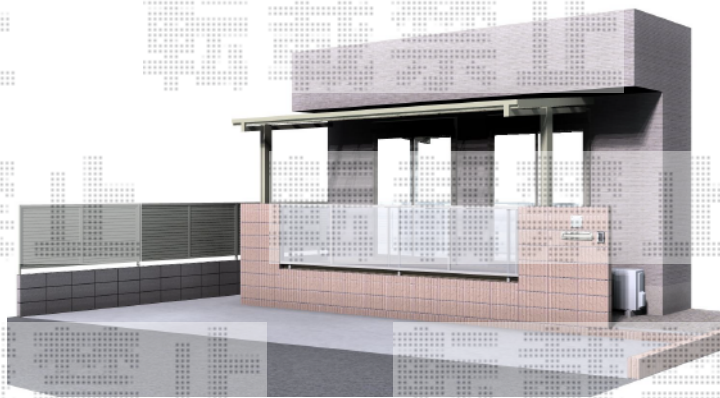

テラス屋根・フェンス・ウッドデッキ

三協立山アルミ ルーフ 積雪~20cm対応
間口=5,087mm
出幅=2,060.5mm
色：アーバングレー
屋根材：FRP板（クリア・エンボス模様）
柱仕様：ロング柱30仕様（有効高 約2,661mm）

YKK AP リウッドデッキ 200 単体
間口=2.5間（4,457mm）
出幅=7尺（2,125mm）
色：（床板：ホワイトブラウン/
束柱：プラチナステン）
床板：縦貼り
束柱：Tタイプ（400~500mm）
オプション：
独立式 リウッドステップ ×2セット/
YKK AP イーネットフェンス1F型
本体1枚：（1,990×800mm）×2枚
色：ダークブラウン

YKK AP シンプルモダンフェンス 9型 自由柱タイプ
本体1枚（W×H）=（1,975×1,000mm）×2枚
自由柱：T100×3本
エンドキャップ：2セット
色：プラチナステン
（パネル：ポリカーボネート・ガラスカラー）

TOEX エクスポスト口金タイプ N-1型 1B-15
仕様：（W×D×H=435×464×190mm/前入れ後取出

TOEX ガラスサイン プレート付きタイプ 150角 A型
仕様：パターン選択集タイプ