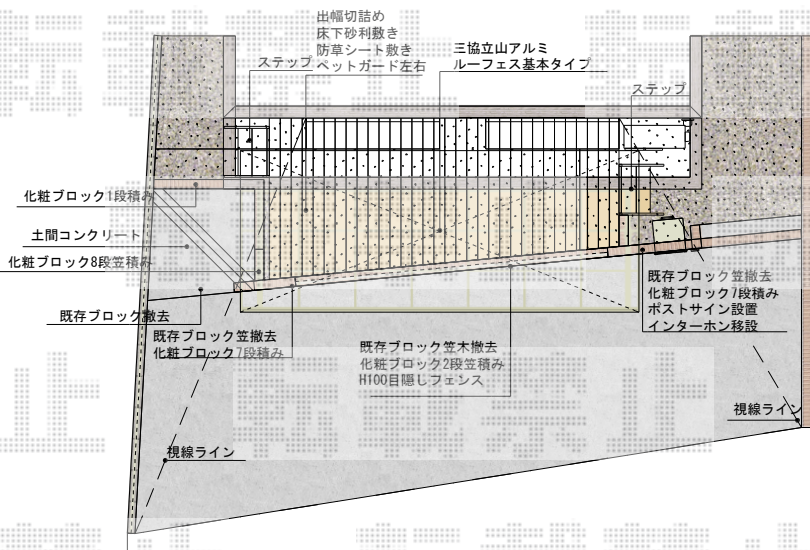

テラス屋根・フェンス・ウッドデッキ

三協立山アルミ ルーフ 積雪~20cm対応
間口=5,087mm
出幅=2,060.5mm
色：アーバングレー
屋根材：FRP板（クリア・エンボス模様）
柱仕様：ロング柱30仕様（有効高 約2,661mm）

YKK AP リウッドデッキ 200 単体
間口=2.5間（4,457mm）
出幅=7尺（2,125mm）
色：（床板：ホワイトブラウン/
束柱：プラチナステン）
床板：縦貼り
束柱：Tタイプ（400~500mm）
オプション：
独立式 リウッドステップ ×2セット/
YKK AP イーネットフェンス1F型
本体1枚：（1,990×800mm）×2枚
色：ダークブラウン

YKK AP シンプルモダンフェンス 9型 自由柱タイプ
本体1枚（W×H）=（1,975×1,000mm）×2枚
自由柱：T100×3本
エンドキャップ：2セット
色：プラチナステン
（パネル：ポリカーボネート・ガラスカラー）

TOEX エクスポスト口金タイプ N-1型 1B-15
仕様：（W×D×H=435×464×190mm/前入れ後取出

TOEX ガラスサイン プレート付きタイプ 150角 A型
仕様：パターン選択集タイプ