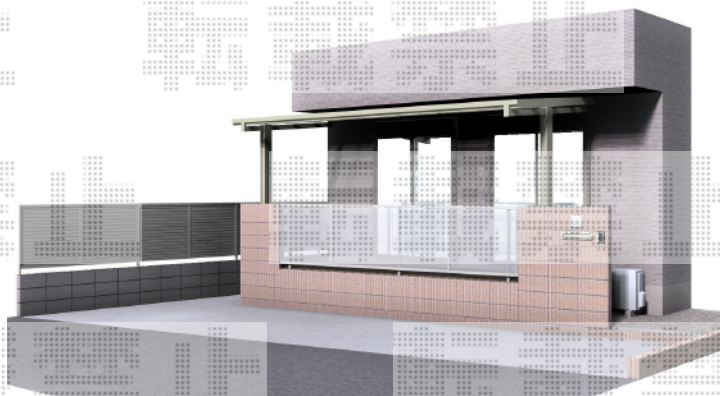

テラス屋根・フェンス・ウッドデッキ

三協立山アルミ ルーフ基本タイプ 積雪～20cm対応
 間口=5,087mm
 出幅=2,060.5mm
 色：アーバングレー
 屋根材：FRP板（クリア・エンボス模様）
 柱仕様：ロング柱30仕様（有効高 約2,661mm）

YKK AP リウッドデッキ 200 単体
 間口=2.5間（4,457mm）
 出幅=7尺（2,125mm）
 色：（床板：ホワイトブラウン/
 束柱：プラチナステン）
 床板：縦貼り
 束柱：Tタイプ（400～500mm）
 オプション：
 独立式 リウッドステップ ×2セット/
 YKK AP イーネットフェンス1F型
 本体1枚：（1,990×800mm）×2枚
 色：ダークブラウン

YKK AP シンプルモダンフェンス 9型 自由柱タイプ
 本体1枚（W×H）=（1,975×1,000mm）×2枚
 自由柱：T100×3本
 エンドキャップ：2セット
 色：プラチナステン
 （パネル：ポリカーボネート・ガラスカラー）

TOEX エクスポスト口金タイプ N-1型 1B-15
 仕様：（W×D×H=435×464×190mm/前入れ後取出）

TOEX ガラスサイン プレート付きタイプ 150角 A型
 仕様：パターン選択集タイプ