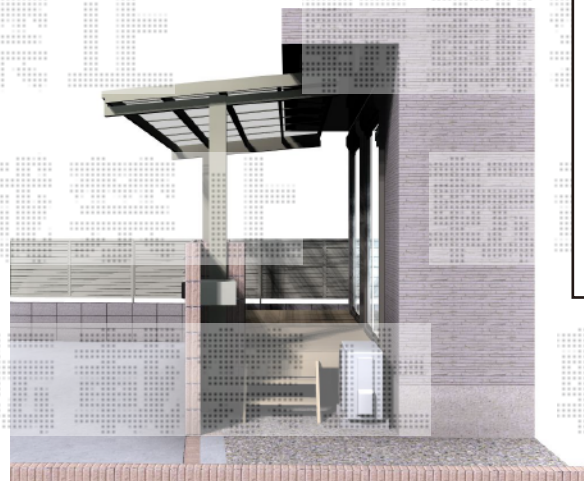

テラス屋根・フェンス・ウッドデッキ

三協立山アルミ ルーフ基本タイプ 積雪～20cm対応
 間口=5,087mm
 出幅=2,060.5mm
 色：アーバングレー
 屋根材：FRP板（クリア・エンボス模様）
 柱仕様：ロング柱30仕様（有効高 約2,661mm）

YKK AP リウッドデッキ 200 単体
 間口=2.5間（4,457mm）
 出幅=7尺（2,125mm）
 色：（床板：ホワイトブラウン/
 束柱：プラチナステン）
 床板：縦貼り
 束柱：Tタイプ（400～500mm）
 オプション：
 独立式 リウッドステップ ×2セット/
 YKK AP イーネットフェンス1F型
 本体1枚：（1,990×800mm）×2枚
 色：ダークブラウン

YKK AP シンプルモダンフェンス 9型 自由柱タイプ
 本体1枚（W×H）=（1,975×1,000mm）×2枚
 自由柱：T100×3本
 エンドキャップ：2セット
 色：プラチナステン
 （パネル：ポリカーボネート・ガラスカラー）

TOEX エクスポスト口金タイプ N-1型 1B-15
 仕様：（W×D×H=435×464×190mm/前入れ後取出）

TOEX ガラスサイン プレート付きタイプ 150角 A型
 仕様：パターン選択集タイプ