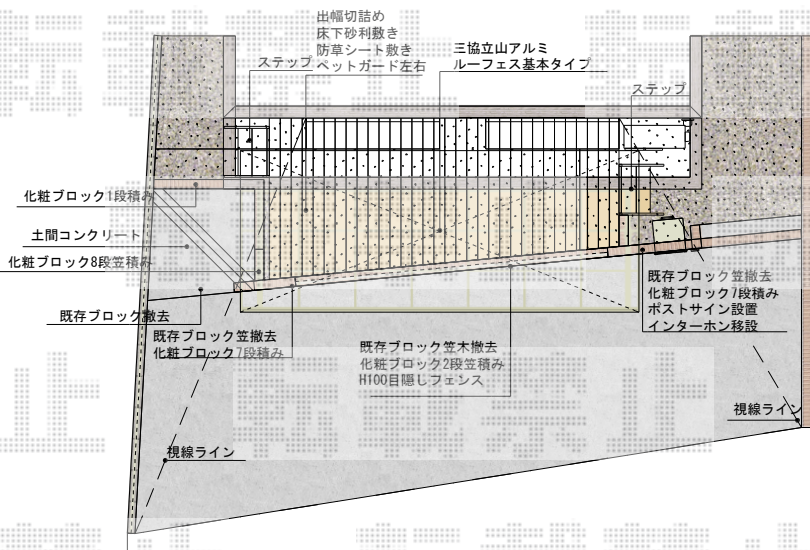

テラス屋根・フェンス・ウッドデッキ

三協立山アルミ ルーフ基本タイプ 積雪～20cm対応
 間口=5,087mm
 出幅=2,060.5mm
 色：アーバングレー
 屋根材：FRP板（クリア・エンボス模様）
 柱仕様：ロング柱30仕様（有効高 約2,661mm）

YKK AP リウッドデッキ 200 単体
 間口=2.5間（4,457mm）
 出幅=7尺（2,125mm）
 色：（床板：ホワイトブラウン/
 束柱：プラチナステン）
 床板：縦貼り
 束柱：Tタイプ（400～500mm）
 オプション：
 独立式 リウッドステップ ×2セット/
 YKK AP イーネットフェンス1F型
 本体1枚：（1,990×800mm）×2枚
 色：ダークブラウン

YKK AP シンプルモダンフェンス 9型 自由柱タイプ
 本体1枚（W×H）=（1,975×1,000mm）×2枚
 自由柱：T100×3本
 エンドキャップ：2セット
 色：プラチナステン
 （パネル：ポリカーボネート・ガラスカラー）

TOEX エクスポスト口金タイプ N-1型 1B-15
 仕様：（W×D×H=435×464×190mm/前入れ後取出）

TOEX ガラスサイン プレート付きタイプ 150角 A型
 仕様：パターン選択集タイプ