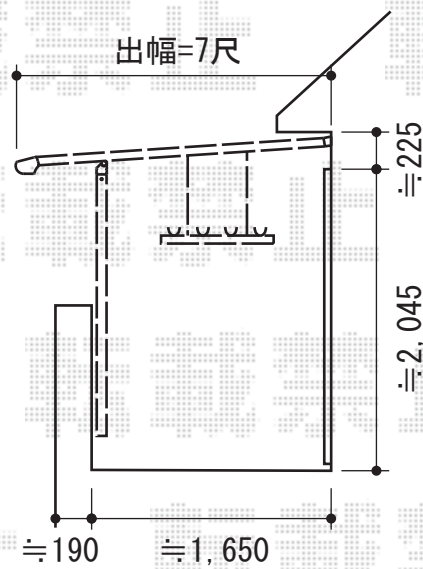

施工に際して、
オプション：物干しの
取付位置・高さの
ご確認を頂きますよう、
お願い致します

トステム 【外観右側】パワーアルファ L型 屋根タイプ 単体 積雪～20cm対応
 間口=関東間1.5間 (柱芯々2,755mm 屋根幅3,080mm)
 出幅=7尺 (2,085mm)
 色：シャイングレー
 屋根材：ポリカーボネート (ブルースモーク)
 柱仕様：柱奥行移動タイプ (柱2本)
 施工方法：下止め
 オプション：吊り下げ物干し 標準 2本入

現場状況や作図制限により概略図の内容と多少の違いが生じることがございます。
 施工時は、現場優先とさせて頂きたく思いますので、お立会い頂き、
 最終のご指示のほど、何卒、宜しくお願い致します。

EX-SHOP
[HTTP://WWW.EX-SHOP.NET](http://www.ex-shop.net)

担当：永田