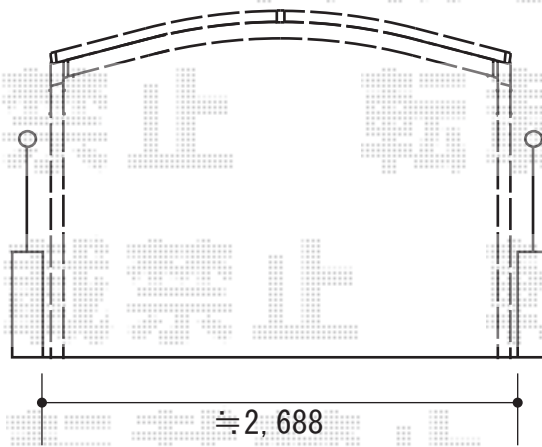

レイナワンポート 積雪～20cm対応

現状・カーポート形状は歪んでいます

柱に凹みがあります

YKK AP レイナワンポート 積雪～20cm対応
幅=2,738mm
奥行=5,768mm
色：プラチナステン
屋根材：ポリカーボネート（アースブルー）
柱仕様：標準柱仕様（有効高 約2,000mm）

現場状況や作図制限により概略図の内容と多少の違いが生じることがございます。
施工時は、現場優先とさせて頂きたく思いますので、お立会い頂き、
最終のご指示のほど、何卒、宜しくお願い致します。