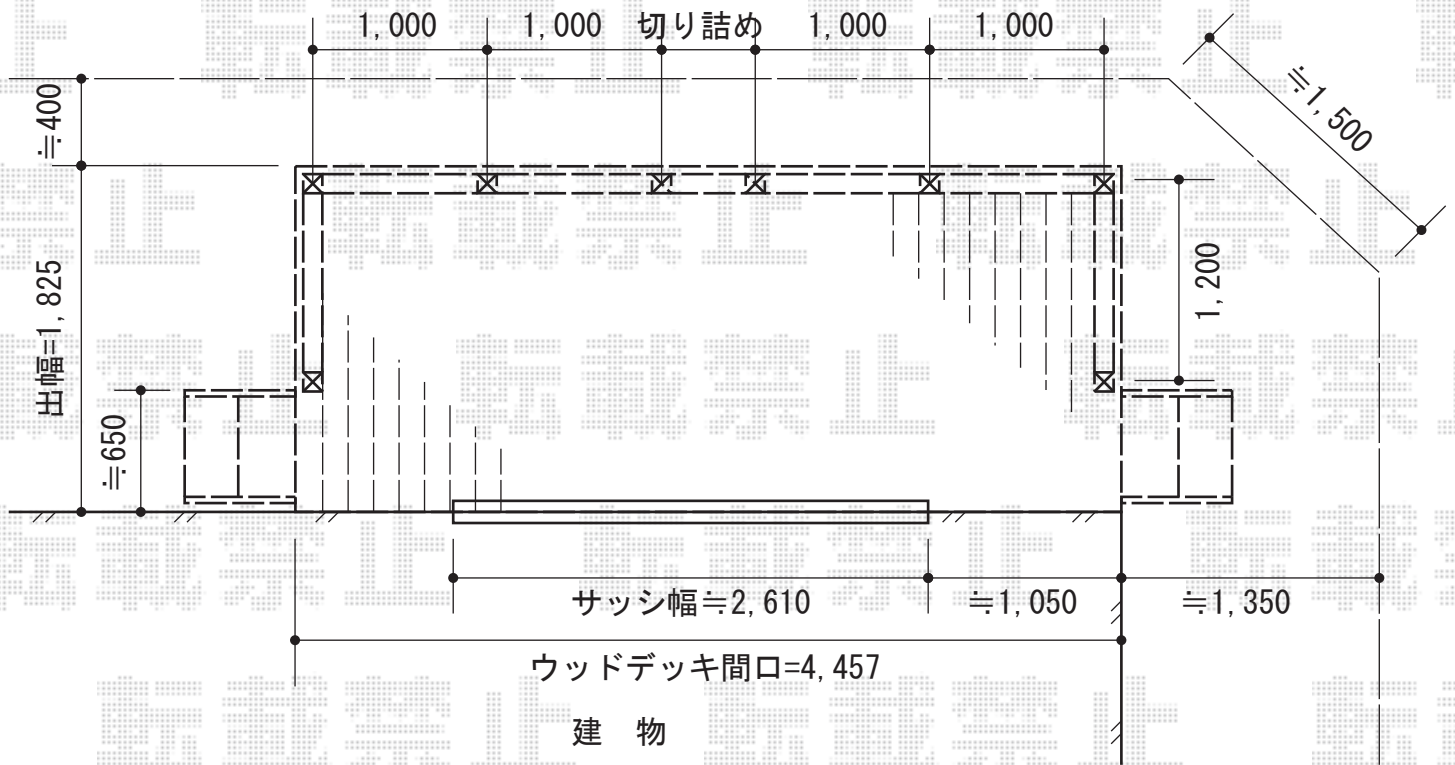

リウッドデッキ200 単体

YKK AP リウッドデッキ200 単体
間口=2.5間 (4,457mm)
出幅=6尺 (1,825mm)
色：レッドブラウン
床板：縦張り
束柱：Tタイプ (400~500mm)

YKK AP リウッドステップ4型 Sタイプ2段×2セット
色：レッドブラウン

YKK AP リウッドデッキフェンス2型 ラチス格子
本体1枚 (W×H) =10用T120 (945×1100mm) ×5枚
本体1枚 (W×H) =12用T120 (1,145×1100mm) ×2枚
中柱：T120×4本
端柱：T120×2本
90°専用角柱：T120×2本
ベースプレート化粧カバー：8セット
色：レッドブラウン

現場状況や作図制限により概略図の内容と多少の違いが生じることがございます。
施工時は、現場優先とさせていただきますので、お立会い頂き、
最終のご指示のほど、何卒、宜しくお願い致します。

EX-SHOP
HTTP://WWW.EX-SHOP.NET

担当：秋山